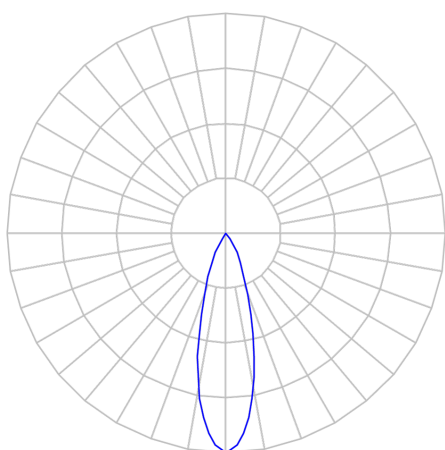

CAPELLA EVO GB CIRCULAR EMBUTIR GESSO FACHO FIXO 25° 6W COBMAX 4000K IRC90 PRETA

datasheet gerado em
21-06-26

REF.: CAPELLA EVO GB-CI-EM-GE-FF125-6-COBMAX-40-90-X-P

A = 100mm | B = Ø95mm

IMPORTANTE: ENSAIOS REALIZADOS A 25°C

Aplicação	Ambiente interno
Instalação	Embutir Gesso
Altura	100
Largura	Ø95
IP	20
Corpo	Polímero injetado
Cor	Preta
Ótica principal	Refletor
Potência	6W
Fluxo Luminária	528lm
Intensidade	1763cd
Eficácia	88lm/W
Facho	25°
CCT	4000K
IRC	>90
Tensão	220V ou Bivolt
Dimerização	Liga/Desliga, Dali, 0-10 ou Triac
Garantia	5 anos
UGR	Espaçamento 1m (4H/8H) - <-1/<-1
Tipo de LED	COBmax
Vida útil	50.000 (ta<25°C)
Eficácia do LED	175lm/W
Fluxo Luminoso do LED	945,6lm
Potência do LED	5,4W