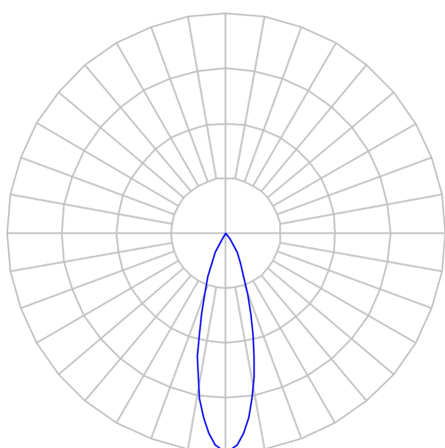

CAPELLA EVO GB CIRCULAR EMBUTIR GESSO FACHO FIXO 25° 6W COBMAX 4000K IRC90 PRETA

datasheet gerado em
21-06-26

REF.: CAPELLA EVO GB-CI-EM-GE-FF125-6-COBMAX-40-90-X-P

A = 100mm | B = Ø95mm

IMPORTANTE: ENSAIOS REALIZADOS A 25°C

Aplicação	Ambiente interno
Instalação	Embutir Gesso
Altura	100
Largura	Ø95
IP	20
Corpo	Polímero injetado
Cor	Preta
Ótica principal	Refletor
Potência	6W
Fluxo Luminária	528lm
Intensidade	1763cd
Eficácia	88lm/W
Facho	25°
CCT	4000K
IRC	>90
Tensão	220V ou Bivolt
Dimerização	Liga/Desliga, Dali, 0-10 ou Triac
Garantia	5 anos
UGR	Espaçamento 1m (4H/8H) - <-1/<-1
Tipo de LED	COBmax
Vida útil	50.000 (ta<25°C)
Eficácia do LED	175lm/W
Fluxo Luminoso do LED	945,6lm
Potência do LED	5,4W