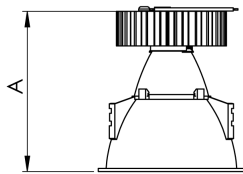

REF.: CAPELLA EVO GB-CI-EM-GE-FF125-6-COBMAX-40-90-X-P

Luminária circular de embutir em forro de gesso, 6W 4000K IRC>90. Corpo em polímero injetado. Acabamento preto. Controle óptico principal através de refletor facho 25°. Luminária grau de proteção IP-20. Driver corrente constante Liga/Desliga, Triac, 1-10V ou Dali (consultar condições). Tensão de trabalho 220V ou Bivolt.

Aplicação	Ambiente interno
Instalação	Embutir Gesso
Altura	100
Largura	Ø95
IP	20
Corpo	Polímero injetado
Cor	Preta
Ótica principal	Refletor
Potência	6W
Fluxo Luminária	528lm
Intensidade	1763cd
Eficácia	88lm/W
Facho	25°
CCT	4000K
IRC	>90
Tensão	220V ou Bivolt
Dimerização	Liga/Desliga, Dali, 0-10 ou Triac
Garantia	5 anos
UGR	Espaçamento 1m (4H/8H) - <-1/<-1
Tipo de LED	COBmax
Vida útil	50.000 (ta<25°C)
Eficácia do LED	175lm/W
Fluxo Luminoso do LED	945,6lm
Potência do LED	5,4W

A = 100mm | B = Ø95mm

IMPORTANTE: ENSAIOS REALIZADOS A 25°C