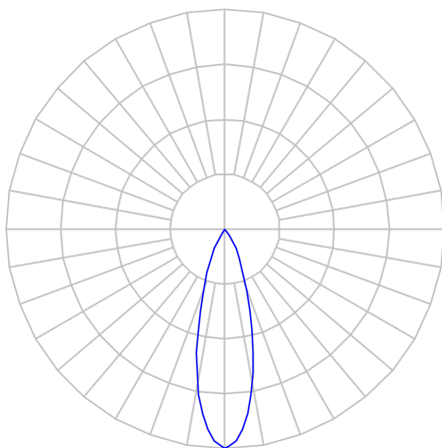

REF.: CAPELLA EVO GB-CI-EM-GE-FF125-6-COBMAX-40-90-X-P

Luminária circular de embutir em forro de gesso, 6W 4000K IRC>90. Corpo em polímero injetado. Acabamento preto. Controle óptico principal através de refletor facho 25°. Luminária grau de proteção IP-20. Driver corrente constante Liga/Desliga, Triac, 1-10V ou Dali (consultar condições). Tensão de trabalho 220V ou Bivolt.

Aplicação	Ambiente interno
Instalação	Embutir Gesso
Altura	100
Largura	Ø95
IP	20
Corpo	Polímero injetado
Cor	Preta
Ótica principal	Refletor
Potência	6W
Fluxo Luminária	528lm
Intensidade	1763cd
Eficácia	88lm/W
Facho	25°
CCT	4000K
IRC	>90
Tensão	220V ou Bivolt
Dimerização	Liga/Desliga, Dali, 0-10 ou Triac
Garantia	5 anos
UGR	Espaçamento 1m (4H/8H) - <-1/<-1
Tipo de LED	COBmax
Vida útil	50.000 (ta<25°C)
Eficácia do LED	175lm/W
Fluxo Luminoso do LED	945,6lm
Potência do LED	5,4W

A = 100mm | B = Ø95mm

IMPORTANTE: ENSAIOS REALIZADOS A 25°C