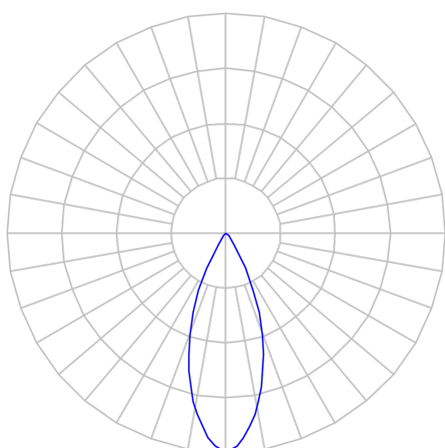

REF.: CAPELLA EVO GB-CI-EM-GE-FF140-10-COBCOMFY-25-95-X-B

Luminária circular de embutir em forro de gesso, 10W 2500K IRC>95. Corpo em polímero injetado. Acabamento branco. Controle óptico principal através de refletor facho 40°. Luminária grau de proteção IP-20. Driver corrente constante Liga/Desliga, Triac, 1-10V ou Dali (consultar condições). Tensão de trabalho 220V ou Bivolt.

Aplicação	Ambiente interno
Instalação	Embutir Gesso
Altura	105
Largura	Ø95
IP	20
Corpo	Polímero injetado
Cor	Branca
Ótica principal	Refletor
Potência	10W
Fluxo Luminária	571lm
Intensidade	1343cd
Eficácia	57lm/W
Facho	40°
CCT	2500K
IRC	>95
Tensão	220V ou Bivolt
Dimerização	Liga/Desliga, Dali, 0-10 ou Triac
Garantia	5 anos
UGR	Espaçamento 1m (4H/8H) - <-1/<-1
Tipo de LED	COBcomfy
Vida útil	50.000 (ta<25°C)
Eficácia do LED	103lm/W
Fluxo Luminoso do LED	954,18lm
Potência do LED	9,27W

A = 105mm | B = Ø95mm

**IMPORTANTE: ENSAIOS REALIZADOS A 25°C**