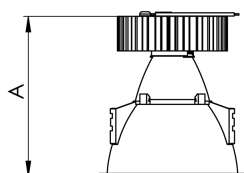

# CAPELLA EVO GB CIRCULAR EMBUTIR GESSO FACHO FIXO 40° 10W COBCOMFY 2500K IRC95 BRANCA

datasheet gerado em  
21-06-26

REF.: CAPELLA EVO GB-CI-EM-GE-FF140-10-COBCOMFY-25-95-X-B

A = 105mm | B = Ø95mm

IMPORTANTE: ENSAIOS REALIZADOS A 25°C

Aplicação	Ambiente interno
Instalação	Embutir Gesso
Altura	105
Largura	Ø95
IP	20
Corpo	Polímero injetado
Cor	Branca
Ótica principal	Refletor
Potência	10W
Fluxo Luminária	571lm
Intensidade	1343cd
Eficácia	57lm/W
Facho	40°
CCT	2500K
IRC	>95
Tensão	220V ou Bivolt
Dimerização	Liga/Desliga, Dali, 0-10 ou Triac
Garantia	5 anos
UGR	Espaçamento 1m (4H/8H) - <-1/<-1
Tipo de LED	COBcomfy
Vida útil	50.000 (ta<25°C)
Eficácia do LED	103lm/W
Fluxo Luminoso do LED	954,18lm
Potência do LED	9,27W