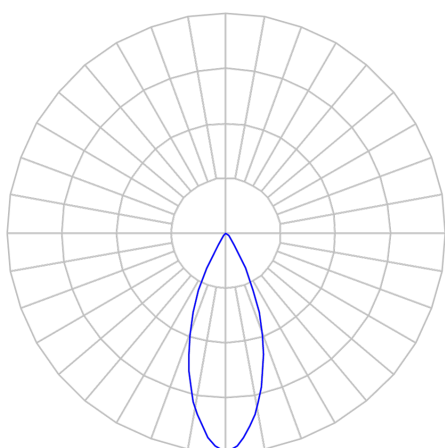

# CAPELLA EVO GB CIRCULAR EMBUTIR GESSO FACHO FIXO 40° 10W COBCOMFY 2500K IRC95 BRANCA

datasheet gerado em  
21-06-26

REF.: CAPELLA EVO GB-CI-EM-GE-FF140-10-COBCOMFY-25-95-X-B

A = 105mm | B = Ø95mm

IMPORTANTE: ENSAIOS REALIZADOS A 25°C

Aplicação	Ambiente interno
Instalação	Embutir Gesso
Altura	105
Largura	Ø95
IP	20
Corpo	Polímero injetado
Cor	Branca
Ótica principal	Refletor
Potência	10W
Fluxo Luminária	571lm
Intensidade	1343cd
Eficácia	57lm/W
Facho	40°
CCT	2500K
IRC	>95
Tensão	220V ou Bivolt
Dimerização	Liga/Desliga, Dali, 0-10 ou Triac
Garantia	5 anos
UGR	Espaçamento 1m (4H/8H) - <-1/<-1
Tipo de LED	COBcomfy
Vida útil	50.000 (ta<25°C)
Eficácia do LED	103lm/W
Fluxo Luminoso do LED	954,18lm
Potência do LED	9,27W