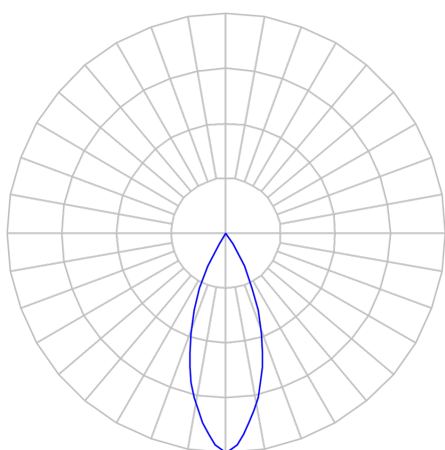

# CAPELLA EVO GB CIRCULAR EMBUTIR GESSO FACHO FIXO 40° 10W COBCOMFY 2500K IRC95 PRETA

datasheet gerado em  
21-06-26

REF.: CAPELLA EVO GB-CI-EM-GE-FF140-10-COBCOMFY-25-95-X-P

A = 105mm | B = Ø95mm

IMPORTANTE: ENSAIOS REALIZADOS A 25°C

Aplicação	Ambiente interno
Instalação	Embutir Gesso
Altura	105
Largura	Ø95
IP	20
Corpo	Polímero injetado
Cor	Preta
Ótica principal	Refletor
Potência	10W
Fluxo Luminária	546lm
Intensidade	1378cd
Eficácia	55lm/W
Facho	40°
CCT	2500K
IRC	>95
Tensão	220V ou Bivolt
Dimerização	Liga/Desliga, Dali, 0-10 ou Triac
Garantia	5 anos
UGR	Espaçamento 1m (4H/8H) - <-1/<-1
Tipo de LED	COBcomfy
Vida útil	50.000 (ta<25°C)
Eficácia do LED	103lm/W
Fluxo Luminoso do LED	954,18lm
Potência do LED	9,27W