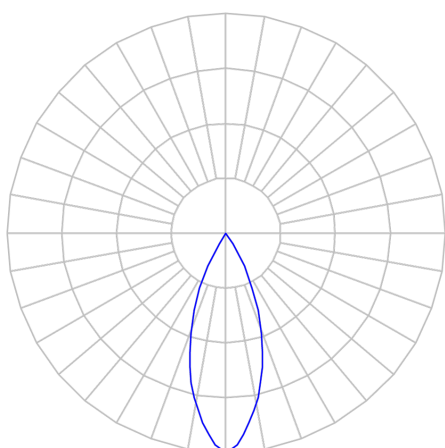

REF.: CAPELLA EVO GB-CI-EM-GE-FF140-10-COBCOMFY-25-95-X-P

Luminária circular de embutir em forro de gesso, 10W 2500K IRC>95. Corpo em polímero injetado. Acabamento preto. Controle óptico principal através de refletor facho 40°. Luminária grau de proteção IP-20. Driver corrente constante Liga/Desliga, Triac, 1-10V ou Dali (consultar condições). Tensão de trabalho 220V ou Bivolt.

Aplicação	Ambiente interno
Instalação	Embutir Gesso
Altura	105
Largura	Ø95
IP	20
Corpo	Polímero injetado
Cor	Preta
Ótica principal	Refletor
Potência	10W
Fluxo Luminária	546lm
Intensidade	1378cd
Eficácia	55lm/W
Facho	40°
CCT	2500K
IRC	>95
Tensão	220V ou Bivolt
Dimerização	Liga/Desliga, Dali, 0-10 ou Triac
Garantia	5 anos
UGR	Espaçamento 1m (4H/8H) - <-1/<-1
Tipo de LED	COBcomfy
Vida útil	50.000 (ta<25°C)
Eficácia do LED	103lm/W
Fluxo Luminoso do LED	954,18lm
Potência do LED	9,27W

A = 105mm | B = Ø95mm

**IMPORTANTE: ENSAIOS REALIZADOS A 25°C**