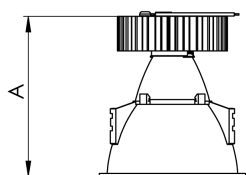

CAPELLA EVO GB CIRCULAR EMBUTIR GESSO FACHO FIXO 40° 10W COBCOMFY 3000K IRC95 BRANCA

datasheet gerado em
21-06-26

REF.: CAPELLA EVO GB-CI-EM-GE-FF140-10-COBCOMFY-30-95-X-B

A = 105mm | B = Ø95mm

IMPORTANTE: ENSAIOS REALIZADOS A 25°C

Aplicação	Ambiente interno
Instalação	Embutir Gesso
Altura	105
Largura	Ø95
IP	20
Corpo	Polímero injetado
Cor	Branca
Ótica principal	Refletor
Potência	10W
Fluxo Luminária	670lm
Intensidade	1576cd
Eficácia	67lm/W
Facho	40°
CCT	3000K
IRC	>95
Tensão	220V ou Bivolt
Dimerização	Liga/Desliga, Dali, 0-10 ou Triac
Garantia	5 anos
UGR	Espaçamento 1m (4H/8H) - <-1/<-1
Tipo de LED	COBcomfy
Vida útil	50.000 (ta<25°C)
Eficácia do LED	121lm/W
Fluxo Luminoso do LED	1119,76lm
Potência do LED	9,27W