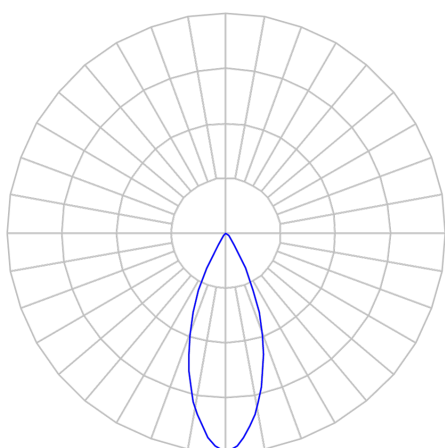

CAPELLA EVO GB CIRCULAR EMBUTIR GESSO FACHO FIXO 40° 10W COBCOMFY 3000K IRC95 BRANCA

datasheet gerado em
21-06-26

REF.: CAPELLA EVO GB-CI-EM-GE-FF140-10-COBCOMFY-30-95-X-B

A = 105mm | B = Ø95mm

IMPORTANTE: ENSAIOS REALIZADOS A 25°C

Aplicação	Ambiente interno
Instalação	Embutir Gesso
Altura	105
Largura	Ø95
IP	20
Corpo	Polímero injetado
Cor	Branca
Ótica principal	Refletor
Potência	10W
Fluxo Luminária	670lm
Intensidade	1576cd
Eficácia	67lm/W
Facho	40°
CCT	3000K
IRC	>95
Tensão	220V ou Bivolt
Dimerização	Liga/Desliga, Dali, 0-10 ou Triac
Garantia	5 anos
UGR	Espaçamento 1m (4H/8H) - <-1/<-1
Tipo de LED	COBcomfy
Vida útil	50.000 (ta<25°C)
Eficácia do LED	121lm/W
Fluxo Luminoso do LED	1119,76lm
Potência do LED	9,27W