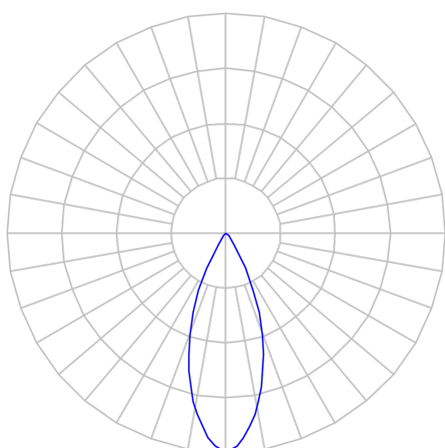

REF.: CAPELLA EVO GB-CI-EM-GE-FF140-10-COBCOMFY-30-95-X-B

Luminária circular de embutir em forro de gesso, 10W 3000K IRC>95. Corpo em polímero injetado. Acabamento branco. Controle óptico principal através de refletor facho 40°. Luminária grau de proteção IP-20. Driver corrente constante Liga/Desliga, Triac, 1-10V ou Dali (consultar condições). Tensão de trabalho 220V ou Bivolt.

Aplicação	Ambiente interno
Instalação	Embutir Gesso
Altura	105
Largura	Ø95
IP	20
Corpo	Polímero injetado
Cor	Branca
Ótica principal	Refletor
Potência	10W
Fluxo Luminária	670lm
Intensidade	1576cd
Eficácia	67lm/W
Facho	40°
CCT	3000K
IRC	>95
Tensão	220V ou Bivolt
Dimerização	Liga/Desliga, Dali, 0-10 ou Triac
Garantia	5 anos
UGR	Espaçamento 1m (4H/8H) - <-1/<-1
Tipo de LED	COBcomfy
Vida útil	50.000 (ta<25°C)
Eficácia do LED	121lm/W
Fluxo Luminoso do LED	1119,76lm
Potência do LED	9,27W

A = 105mm | B = Ø95mm

**IMPORTANTE: ENSAIOS REALIZADOS A 25°C**