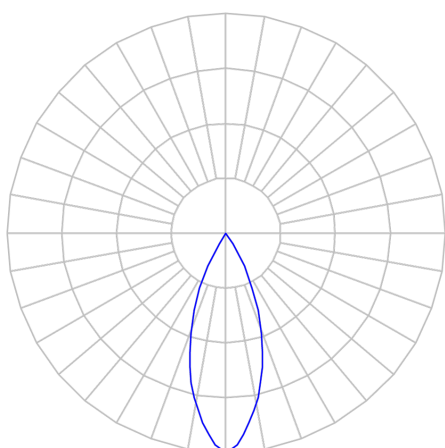

REF.: CAPELLA EVO GB-CI-EM-GE-FF140-10-COBCOMFY-30-95-X-P

Luminária circular de embutir em forro de gesso, 10W 3000K IRC>95. Corpo em polímero injetado. Acabamento preto. Controle óptico principal através de refletor facho 40°. Luminária grau de proteção IP-20. Driver corrente constante Liga/Desliga, Triac, 1-10V ou Dali (consultar condições). Tensão de trabalho 220V ou Bivolt.

Aplicação	Ambiente interno
Instalação	Embutir Gesso
Altura	105
Largura	Ø95
IP	20
Corpo	Polímero injetado
Cor	Preta
Ótica principal	Refletor
Potência	10W
Fluxo Luminária	640lm
Intensidade	1617cd
Eficácia	64lm/W
Facho	40°
CCT	3000K
IRC	>95
Tensão	220V ou Bivolt
Dimerização	Liga/Desliga, Dali, 0-10 ou Triac
Garantia	5 anos
UGR	Espaçamento 1m (4H/8H) - <-1/<-1
Tipo de LED	COBcomfy
Vida útil	50.000 (ta<25°C)
Eficácia do LED	121lm/W
Fluxo Luminoso do LED	1119,76lm
Potência do LED	9,27W

A = 105mm | B = Ø95mm

**IMPORTANTE: ENSAIOS REALIZADOS A 25°C**