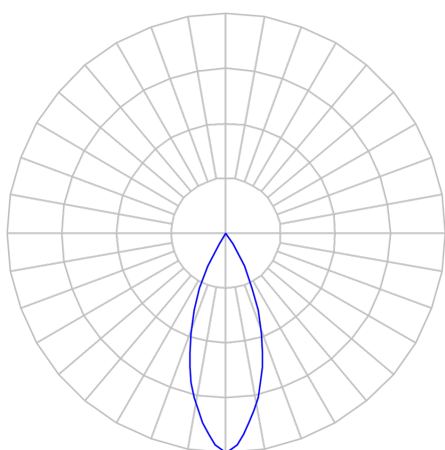

# CAPELLA EVO GB CIRCULAR EMBUTIR GESSO FACHO FIXO 40° 10W COBCOMFY 3000K IRC95 PRETA

datasheet gerado em  
21-06-26

REF.: CAPELLA EVO GB-CI-EM-GE-FF140-10-COBCOMFY-30-95-X-P

A = 105mm | B = Ø95mm

**IMPORTANTE: ENSAIOS REALIZADOS A 25°C**

Aplicação	Ambiente interno
Instalação	Embutir Gesso
Altura	105
Largura	Ø95
IP	20
Corpo	Polímero injetado
Cor	Preta
Ótica principal	Refletor
Potência	10W
Fluxo Luminária	640lm
Intensidade	1617cd
Eficácia	64lm/W
Facho	40°
CCT	3000K
IRC	>95
Tensão	220V ou Bivolt
Dimerização	Liga/Desliga, Dali, 0-10 ou Triac
Garantia	5 anos
UGR	Espaçamento 1m (4H/8H) - <-1/<-1
Tipo de LED	COBcomfy
Vida útil	50.000 (ta<25°C)
Eficácia do LED	121lm/W
Fluxo Luminoso do LED	1119,76lm
Potência do LED	9,27W