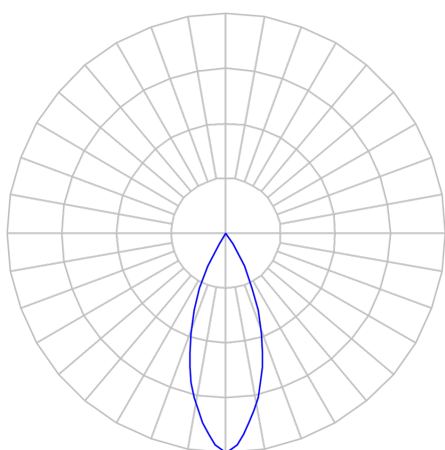

# CAPELLA EVO GB CIRCULAR EMBUTIR GESSO FACHO FIXO 40° 10W COBCOMFY 3000K IRC95 PRETA

datasheet gerado em  
21-06-26

REF.: CAPELLA EVO GB-CI-EM-GE-FF140-10-COBCOMFY-30-95-X-P

A = 105mm | B = Ø95mm

IMPORTANTE: ENSAIOS REALIZADOS A 25°C

Aplicação	Ambiente interno
Instalação	Embutir Gesso
Altura	105
Largura	Ø95
IP	20
Corpo	Polímero injetado
Cor	Preta
Ótica principal	Refletor
Potência	10W
Fluxo Luminária	640lm
Intensidade	1617cd
Eficácia	64lm/W
Facho	40°
CCT	3000K
IRC	>95
Tensão	220V ou Bivolt
Dimerização	Liga/Desliga, Dali, 0-10 ou Triac
Garantia	5 anos
UGR	Espaçamento 1m (4H/8H) - <-1/<-1
Tipo de LED	COBcomfy
Vida útil	50.000 (ta<25°C)
Eficácia do LED	121lm/W
Fluxo Luminoso do LED	1119,76lm
Potência do LED	9,27W