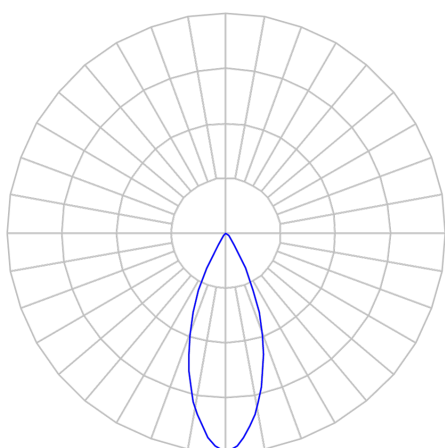

CAPELLA EVO GB CIRCULAR EMBUTIR GESSO FACHO FIXO 40° 10W COBMAX 2700K IRC90 BRANCA

datasheet gerado em
21-06-26

REF.: CAPELLA EVO GB-CI-EM-GE-FF140-10-COBMAX-27-90-X-B

A = 105mm | B = Ø95mm

IMPORTANTE: ENSAIOS REALIZADOS A 25°C

Aplicação	Ambiente interno
Instalação	Embutir Gesso
Altura	105
Largura	Ø95
IP	20
Corpo	Polímero injetado
Cor	Branca
Ótica principal	Refletor
Potência	10W
Fluxo Luminária	823lm
Intensidade	1880cd
Eficácia	82lm/W
Facho	40°
CCT	2700K
IRC	>90
Tensão	220V ou Bivolt
Dimerização	Liga/Desliga, Dali, 0-10 ou Triac
Garantia	5 anos
UGR	Espaçamento 1m (4H/8H) - <-1/<-1
Tipo de LED	COBmax
Vida útil	50.000 (ta<25°C)
Eficácia do LED	148lm/W
Fluxo Luminoso do LED	1335,3lm
Potência do LED	9W