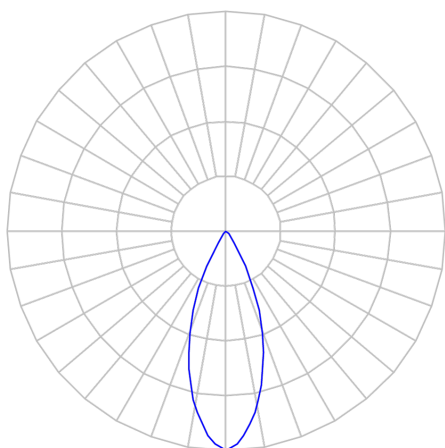

CAPELLA EVO GB CIRCULAR EMBUTIR GESSO FACHO FIXO 40° 10W

COBMAX 2700K IRC90 BRANCA

datasheet gerado em
21-06-26

REF.: CAPELLA EVO GB-CI-EM-GE-FF140-10-COBMAX-27-90-X-B

A = 105mm | B = Ø95mm

IMPORTANTE: ENSAIOS REALIZADOS A 25°C

Aplicação	Ambiente interno
Instalação	Embutir Gesso
Altura	105
Largura	Ø95
IP	20
Corpo	Polímero injetado
Cor	Branca
Ótica principal	Refletor
Potência	10W
Fluxo Luminária	823lm
Intensidade	1880cd
Eficácia	82lm/W
Facho	40°
CCT	2700K
IRC	>90
Tensão	220V ou Bivolt
Dimerização	Liga/Desliga, Dali, 0-10 ou Triac
Garantia	5 anos
UGR	Espaçamento 1m (4H/8H) - <-1/<-1
Tipo de LED	COBmax
Vida útil	50.000 (ta<25°C)
Eficácia do LED	148lm/W
Fluxo Luminoso do LED	1335,3lm
Potência do LED	9W