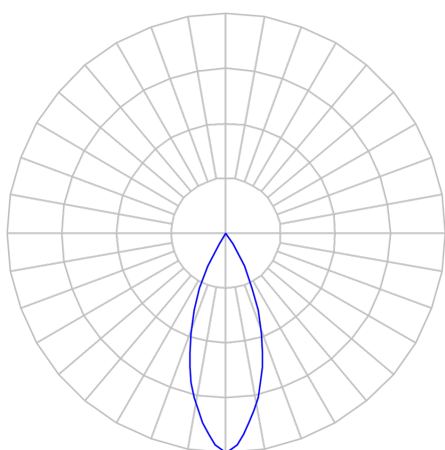

CAPELLA EVO GB CIRCULAR EMBUTIR GESSO FACHO FIXO 40° 10W COBMAX 2700K IRC90 PRETA

datasheet gerado em
21-06-26

REF.: CAPELLA EVO GB-CI-EM-GE-FF140-10-COBMAX-27-90-X-P

A = 105mm | B = Ø95mm

IMPORTANTE: ENSAIOS REALIZADOS A 25°C

| | |
|-----------------------|-----------------------------------|
| Aplicação | Ambiente interno |
| Instalação | Embutir Gesso |
| Altura | 105 |
| Largura | Ø95 |
| IP | 20 |
| Corpo | Polímero injetado |
| Cor | Preta |
| Ótica principal | Refletor |
| Potência | 10W |
| Fluxo Luminária | 786lm |
| Intensidade | 1928cd |
| Eficácia | 79lm/W |
| Facho | 40° |
| CCT | 2700K |
| IRC | >90 |
| Tensão | 220V ou Bivolt |
| Dimerização | Liga/Desliga, Dali, 0-10 ou Triac |
| Garantia | 5 anos |
| UGR | Espaçamento 1m (4H/8H) - <-1/<-1 |
| Tipo de LED | COBmax |
| Vida útil | 50.000 (ta<25°C) |
| Eficácia do LED | 148lm/W |
| Fluxo Luminoso do LED | 1335,3lm |
| Potência do LED | 9W |