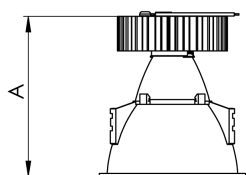

CAPELLA EVO GB CIRCULAR EMBUTIR GESSO FACHO FIXO 40° 10W COBMAX 2700K IRC90 PRETA

datasheet gerado em
21-06-26

REF.: CAPELLA EVO GB-CI-EM-GE-FF140-10-COBMAX-27-90-X-P

A = 105mm | B = Ø95mm

IMPORTANTE: ENSAIOS REALIZADOS A 25°C

| | |
|-----------------------|-----------------------------------|
| Aplicação | Ambiente interno |
| Instalação | Embutir Gesso |
| Altura | 105 |
| Largura | Ø95 |
| IP | 20 |
| Corpo | Polímero injetado |
| Cor | Preta |
| Ótica principal | Refletor |
| Potência | 10W |
| Fluxo Luminária | 786lm |
| Intensidade | 1928cd |
| Eficácia | 79lm/W |
| Facho | 40° |
| CCT | 2700K |
| IRC | >90 |
| Tensão | 220V ou Bivolt |
| Dimerização | Liga/Desliga, Dali, 0-10 ou Triac |
| Garantia | 5 anos |
| UGR | Espaçamento 1m (4H/8H) - <-1/<-1 |
| Tipo de LED | COBmax |
| Vida útil | 50.000 (ta<25°C) |
| Eficácia do LED | 148lm/W |
| Fluxo Luminoso do LED | 1335,3lm |
| Potência do LED | 9W |