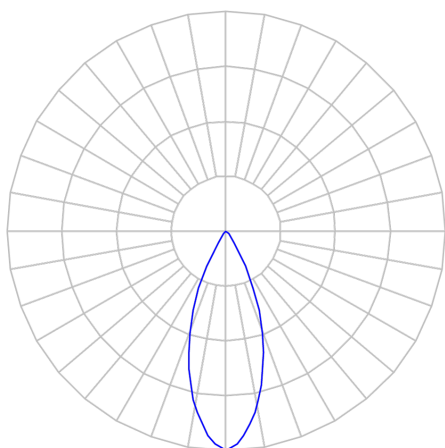

CAPELLA EVO GB CIRCULAR EMBUTIR GESSO FACHO FIXO 40° 10W COBMAX 3000K IRC90 BRANCA

datasheet gerado em
21-06-26

REF.: CAPELLA EVO GB-CI-EM-GE-FF140-10-COBMAX-30-90-X-B

A = 105mm | B = Ø95mm

IMPORTANTE: ENSAIOS REALIZADOS A 25°C

Aplicação	Ambiente interno
Instalação	Embutir Gesso
Altura	105
Largura	Ø95
IP	20
Corpo	Polímero injetado
Cor	Branca
Ótica principal	Refletor
Potência	10W
Fluxo Luminária	847lm
Intensidade	1935cd
Eficácia	85lm/W
Facho	40°
CCT	3000K
IRC	>90
Tensão	220V ou Bivolt
Dimerização	Liga/Desliga, Dali, 0-10 ou Triac
Garantia	5 anos
UGR	Espaçamento 1m (4H/8H) - <-1/<-1
Tipo de LED	COBmax
Vida útil	50.000 (ta<25°C)
Eficácia do LED	153lm/W
Fluxo Luminoso do LED	1374,6lm
Potência do LED	9W