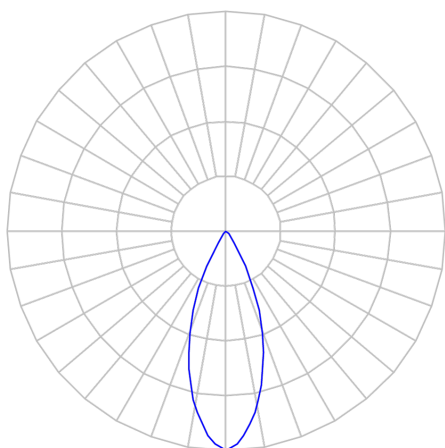

# CAPELLA EVO GB CIRCULAR EMBUTIR GESSO FACHO FIXO 40° 10W COBMAX 3000K IRC90 BRANCA

datasheet gerado em  
21-06-26

REF.: CAPELLA EVO GB-CI-EM-GE-FF140-10-COBMAX-30-90-X-B

A = 105mm | B = Ø95mm

IMPORTANTE: ENSAIOS REALIZADOS A 25°C

Aplicação	Ambiente interno
Instalação	Embutir Gesso
Altura	105
Largura	Ø95
IP	20
Corpo	Polímero injetado
Cor	Branca
Ótica principal	Refletor
Potência	10W
Fluxo Luminária	847lm
Intensidade	1935cd
Eficácia	85lm/W
Facho	40°
CCT	3000K
IRC	>90
Tensão	220V ou Bivolt
Dimerização	Liga/Desliga, Dali, 0-10 ou Triac
Garantia	5 anos
UGR	Espaçamento 1m (4H/8H) - <-1/<-1
Tipo de LED	COBmax
Vida útil	50.000 (ta<25°C)
Eficácia do LED	153lm/W
Fluxo Luminoso do LED	1374,6lm
Potência do LED	9W