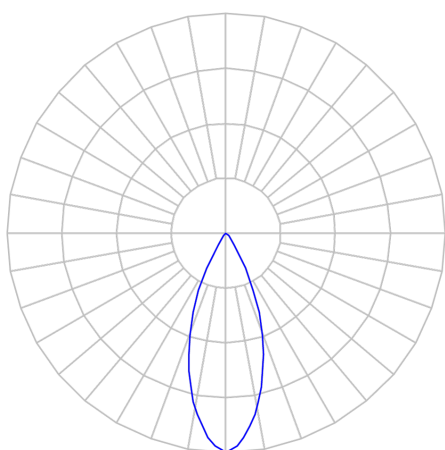

REF.: CAPELLA EVO GB-CI-EM-GE-FF140-10-COBMAX-30-90-X-B

Luminária circular de embutir em forro de gesso, 10W 3000K IRC>90. Corpo em polímero injetado. Acabamento branco. Controle óptico principal através de refletor facho 40°. Luminária grau de proteção IP-20. Driver corrente constante Liga/Desliga, Triac, 1-10V ou Dali (consultar condições). Tensão de trabalho 220V ou Bivolt.

Aplicação	Ambiente interno
Instalação	Embutir Gesso
Altura	105
Largura	Ø95
IP	20
Corpo	Polímero injetado
Cor	Branca
Ótica principal	Refletor
Potência	10W
Fluxo Luminária	847lm
Intensidade	1935cd
Eficácia	85lm/W
Facho	40°
CCT	3000K
IRC	>90
Tensão	220V ou Bivolt
Dimerização	Liga/Desliga, Dali, 0-10 ou Triac
Garantia	5 anos
UGR	Espaçamento 1m (4H/8H) - <-1/<-1
Tipo de LED	COBmax
Vida útil	50.000 (ta<25°C)
Eficácia do LED	153lm/W
Fluxo Luminoso do LED	1374,6lm
Potência do LED	9W

A = 105mm | B = Ø95mm

IMPORTANTE: ENSAIOS REALIZADOS A 25°C