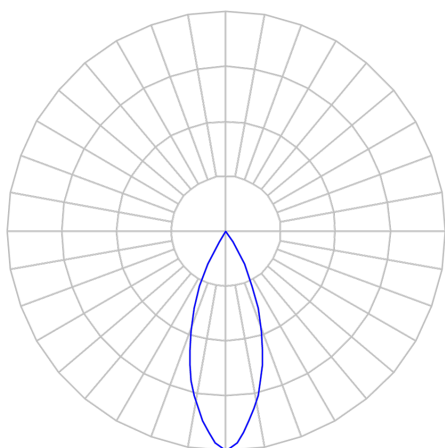

CAPELLA EVO GB CIRCULAR EMBUTIR GESSO FACHO FIXO 40° 10W COBMAX 3000K IRC90 PRETA

datasheet gerado em
21-06-26

REF.: CAPELLA EVO GB-CI-EM-GE-FF140-10-COBMAX-30-90-X-P

A = 105mm | B = Ø95mm

IMPORTANTE: ENSAIOS REALIZADOS A 25°C

Aplicação	Ambiente interno
Instalação	Embutir Gesso
Altura	105
Largura	Ø95
IP	20
Corpo	Polímero injetado
Cor	Preta
Ótica principal	Refletor
Potência	10W
Fluxo Luminária	809lm
Intensidade	1985cd
Eficácia	81lm/W
Facho	40°
CCT	3000K
IRC	>90
Tensão	220V ou Bivolt
Dimerização	Liga/Desliga, Dali, 0-10 ou Triac
Garantia	5 anos
UGR	Espaçamento 1m (4H/8H) - <-1/<-1
Tipo de LED	COBmax
Vida útil	50.000 (ta<25°C)
Eficácia do LED	153lm/W
Fluxo Luminoso do LED	1374,6lm
Potência do LED	9W