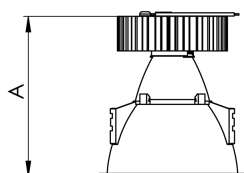

# CAPELLA EVO GB CIRCULAR EMBUTIR GESSO FACHO FIXO 40° 10W COBMAX 4000K IRC90 BRANCA

datasheet gerado em  
21-06-26

REF.: CAPELLA EVO GB-CI-EM-GE-FF140-10-COBMAX-40-90-X-B

A = 105mm | B = Ø95mm

IMPORTANTE: ENSAIOS REALIZADOS A 25°C

Aplicação	Ambiente interno
Instalação	Embutir Gesso
Altura	105
Largura	Ø95
IP	20
Corpo	Polímero injetado
Cor	Branca
Ótica principal	Refletor
Potência	10W
Fluxo Luminária	877lm
Intensidade	2004cd
Eficácia	88lm/W
Facho	40°
CCT	4000K
IRC	>90
Tensão	220V ou Bivolt
Dimerização	Liga/Desliga, Dali, 0-10 ou Triac
Garantia	5 anos
UGR	Espaçamento 1m (4H/8H) - <-1/<-1
Tipo de LED	COBmax
Vida útil	50.000 (ta<25°C)
Eficácia do LED	158lm/W
Fluxo Luminoso do LED	1423,3lm
Potência do LED	9W