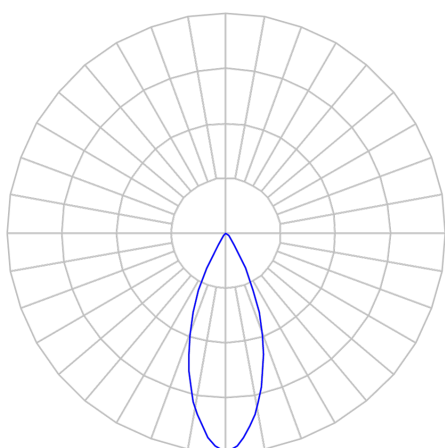

# CAPELLA EVO GB CIRCULAR EMBUTIR GESSO FACHO FIXO 40° 10W COBMAX 4000K IRC90 BRANCA

datasheet gerado em  
21-06-26

REF.: CAPELLA EVO GB-CI-EM-GE-FF140-10-COBMAX-40-90-X-B

A = 105mm | B = Ø95mm

IMPORTANTE: ENSAIOS REALIZADOS A 25°C

Aplicação	Ambiente interno
Instalação	Embutir Gesso
Altura	105
Largura	Ø95
IP	20
Corpo	Polímero injetado
Cor	Branca
Ótica principal	Refletor
Potência	10W
Fluxo Luminária	877lm
Intensidade	2004cd
Eficácia	88lm/W
Facho	40°
CCT	4000K
IRC	>90
Tensão	220V ou Bivolt
Dimerização	Liga/Desliga, Dali, 0-10 ou Triac
Garantia	5 anos
UGR	Espaçamento 1m (4H/8H) - <-1/<-1
Tipo de LED	COBmax
Vida útil	50.000 (ta<25°C)
Eficácia do LED	158lm/W
Fluxo Luminoso do LED	1423,3lm
Potência do LED	9W