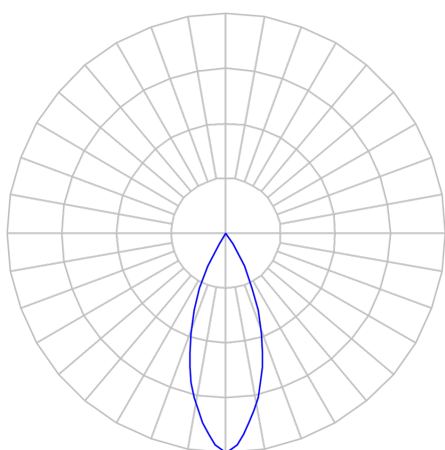

CAPELLA EVO GB CIRCULAR EMBUTIR GESSO FACHO FIXO 40° 10W COBMAX 4000K IRC90 PRETA

datasheet gerado em
21-06-26

REF.: CAPELLA EVO GB-CI-EM-GE-FF140-10-COBMAX-40-90-X-P

A = 105mm | B = Ø95mm

IMPORTANTE: ENSAIOS REALIZADOS A 25°C

| | |
|-----------------------|-----------------------------------|
| Aplicação | Ambiente interno |
| Instalação | Embutir Gesso |
| Altura | 105 |
| Largura | Ø95 |
| IP | 20 |
| Corpo | Polímero injetado |
| Cor | Preta |
| Ótica principal | Refletor |
| Potência | 10W |
| Fluxo Luminária | 838lm |
| Intensidade | 2055cd |
| Eficácia | 84lm/W |
| Facho | 40° |
| CCT | 4000K |
| IRC | >90 |
| Tensão | 220V ou Bivolt |
| Dimerização | Liga/Desliga, Dali, 0-10 ou Triac |
| Garantia | 5 anos |
| UGR | Espaçamento 1m (4H/8H) - <-1/<-1 |
| Tipo de LED | COBmax |
| Vida útil | 50.000 (ta<25°C) |
| Eficácia do LED | 158lm/W |
| Fluxo Luminoso do LED | 1423,3lm |
| Potência do LED | 9W |