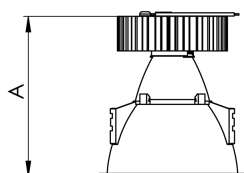

CAPELLA EVO GB CIRCULAR EMBUTIR GESSO FACHO FIXO 40° 14W COBCOMFY 2500K IRC95 BRANCA

datasheet gerado em
21-06-26

REF.: CAPELLA EVO GB-CI-EM-GE-FF140-14-COBCOMFY-25-95-X-B

A = 110mm | B = Ø95mm

IMPORTANTE: ENSAIOS REALIZADOS A 25°C

Aplicação	Ambiente interno
Instalação	Embutir Gesso
Altura	110
Largura	Ø95
IP	20
Corpo	Polímero injetado
Cor	Branca
Ótica principal	Refletor
Potência	14W
Fluxo Luminária	749lm
Intensidade	1751cd
Eficácia	54lm/W
Facho	40°
CCT	2500K
IRC	>95
Tensão	220V ou Bivolt
Dimerização	Liga/Desliga, Dali, 0-10 ou Triac
Garantia	5 anos
UGR	Espaçamento 1m (4H/8H) - <-1/<-1
Tipo de LED	COBcomfy
Vida útil	50.000 (ta<25°C)
Eficácia do LED	93lm/W
Fluxo Luminoso do LED	1211,26lm
Potência do LED	12,97W