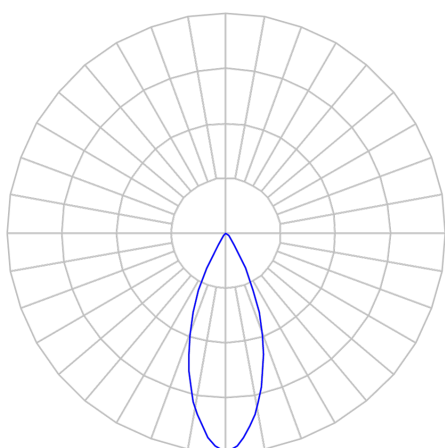

CAPELLA EVO GB CIRCULAR EMBUTIR GESSO FACHO FIXO 40° 14W COBCOMFY 2500K IRC95 BRANCA

datasheet gerado em
21-06-26

REF.: CAPELLA EVO GB-CI-EM-GE-FF140-14-COBCOMFY-25-95-X-B

A = 110mm | B = Ø95mm

IMPORTANTE: ENSAIOS REALIZADOS A 25°C

Aplicação	Ambiente interno
Instalação	Embutir Gesso
Altura	110
Largura	Ø95
IP	20
Corpo	Polímero injetado
Cor	Branca
Ótica principal	Refletor
Potência	14W
Fluxo Luminária	749lm
Intensidade	1751cd
Eficácia	54lm/W
Facho	40°
CCT	2500K
IRC	>95
Tensão	220V ou Bivolt
Dimerização	Liga/Desliga, Dali, 0-10 ou Triac
Garantia	5 anos
UGR	Espaçamento 1m (4H/8H) - <-1/<-1
Tipo de LED	COBcomfy
Vida útil	50.000 (ta<25°C)
Eficácia do LED	93lm/W
Fluxo Luminoso do LED	1211,26lm
Potência do LED	12,97W