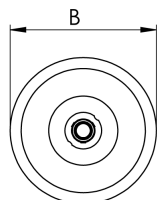

REF.: CAPELLA EVO GB-CI-EM-GE-FF140-14-COBCOMFY-25-95-X-B

Luminária circular de embutir em forro de gesso, 14W 2500K IRC>95. Corpo em polímero injetado. Acabamento branco. Controle óptico principal através de refletor facho 40°. Luminária grau de proteção IP-20. Driver corrente constante Liga/Desliga, Triac, 1-10V ou Dali (consultar condições). Tensão de trabalho 220V ou Bivolt.

Aplicação	Ambiente interno
Instalação	Embutir Gesso
Altura	110
Largura	Ø95
IP	20
Corpo	Polímero injetado
Cor	Branca
Ótica principal	Refletor
Potência	14W
Fluxo Luminária	749lm
Intensidade	1751cd
Eficácia	54lm/W
Facho	40°
CCT	2500K
IRC	>95
Tensão	220V ou Bivolt
Dimerização	Liga/Desliga, Dali, 0-10 ou Triac
Garantia	5 anos
UGR	Espaçamento 1m (4H/8H) - <-1/<-1
Tipo de LED	COBcomfy
Vida útil	50.000 (ta<25°C)
Eficácia do LED	93lm/W
Fluxo Luminoso do LED	1211,26lm
Potência do LED	12,97W

A = 110mm | B = Ø95mm

IMPORTANTE: ENSAIOS REALIZADOS A 25°C