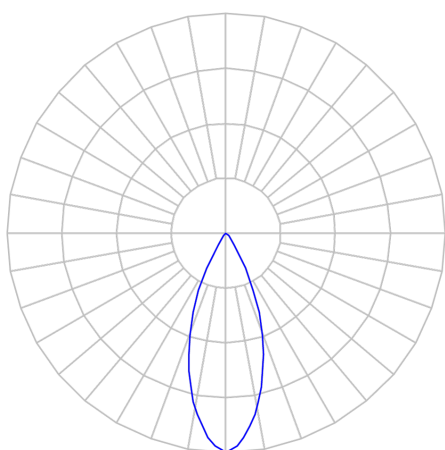

REF.: CAPELLA EVO GB-CI-EM-GE-FF140-14-COBCOMFY-25-95-X-B

Luminária circular de embutir em forro de gesso, 14W 2500K IRC>95. Corpo em polímero injetado. Acabamento branco. Controle óptico principal através de refletor facho 40°. Luminária grau de proteção IP-20. Driver corrente constante Liga/Desliga, Triac, 1-10V ou Dali (consultar condições). Tensão de trabalho 220V ou Bivolt.

Aplicação	Ambiente interno
Instalação	Embutir Gesso
Altura	110
Largura	Ø95
IP	20
Corpo	Polímero injetado
Cor	Branca
Ótica principal	Refletor
Potência	14W
Fluxo Luminária	749lm
Intensidade	1751cd
Eficácia	54lm/W
Facho	40°
CCT	2500K
IRC	>95
Tensão	220V ou Bivolt
Dimerização	Liga/Desliga, Dali, 0-10 ou Triac
Garantia	5 anos
UGR	Espaçamento 1m (4H/8H) - <-1/<-1
Tipo de LED	COBcomfy
Vida útil	50.000 (ta<25°C)
Eficácia do LED	93lm/W
Fluxo Luminoso do LED	1211,26lm
Potência do LED	12,97W

A = 110mm | B = Ø95mm

IMPORTANTE: ENSAIOS REALIZADOS A 25°C