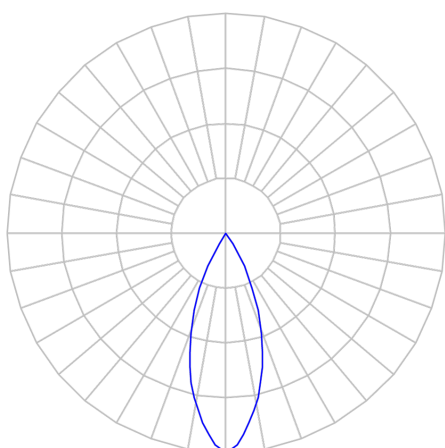

CAPELLA EVO GB CIRCULAR EMBUTIR GESSO FACHO FIXO 40° 14W COBCOMFY 2500K IRC95 PRETA

datasheet gerado em
21-06-26

REF.: CAPELLA EVO GB-CI-EM-GE-FF140-14-COBCOMFY-25-95-X-P

A = 110mm | B = Ø95mm

IMPORTANTE: ENSAIOS REALIZADOS A 25°C

Aplicação	Ambiente interno
Instalação	Embutir Gesso
Altura	110
Largura	Ø95
IP	20
Corpo	Polímero injetado
Cor	Preta
Ótica principal	Refletor
Potência	14W
Fluxo Luminária	716lm
Intensidade	1797cd
Eficácia	51lm/W
Facho	40°
CCT	2500K
IRC	>95
Tensão	220V ou Bivolt
Dimerização	Liga/Desliga, Dali, 0-10 ou Triac
Garantia	5 anos
UGR	Espaçamento 1m (4H/8H) - <-1/<-1
Tipo de LED	COBcomfy
Vida útil	50.000 (ta<25°C)
Eficácia do LED	93lm/W
Fluxo Luminoso do LED	1211,26lm
Potência do LED	12,97W