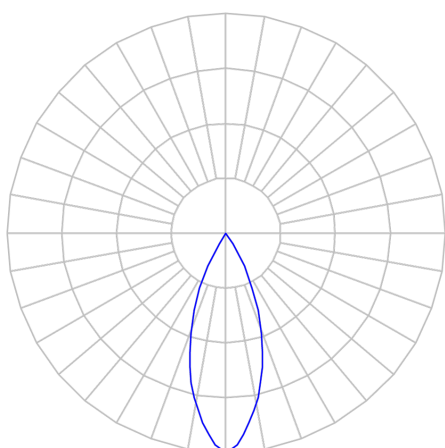

REF.: CAPELLA EVO GB-CI-EM-GE-FF140-14-COBCOMFY-25-95-X-P

Luminária circular de embutir em forro de gesso, 14W 2500K IRC>95. Corpo em polímero injetado. Acabamento preto. Controle óptico principal através de refletor facho 40°. Luminária grau de proteção IP-20. Driver corrente constante Liga/Desliga, Triac, 1-10V ou Dali (consultar condições). Tensão de trabalho 220V ou Bivolt.

Aplicação	Ambiente interno
Instalação	Embutir Gesso
Altura	110
Largura	Ø95
IP	20
Corpo	Polímero injetado
Cor	Preta
Ótica principal	Refletor
Potência	14W
Fluxo Luminária	716lm
Intensidade	1797cd
Eficácia	51lm/W
Facho	40°
CCT	2500K
IRC	>95
Tensão	220V ou Bivolt
Dimerização	Liga/Desliga, Dali, 0-10 ou Triac
Garantia	5 anos
UGR	Espaçamento 1m (4H/8H) - <-1/<-1
Tipo de LED	COBcomfy
Vida útil	50.000 (ta<25°C)
Eficácia do LED	93lm/W
Fluxo Luminoso do LED	1211,26lm
Potência do LED	12,97W

A = 110mm | B = Ø95mm

IMPORTANTE: ENSAIOS REALIZADOS A 25°C