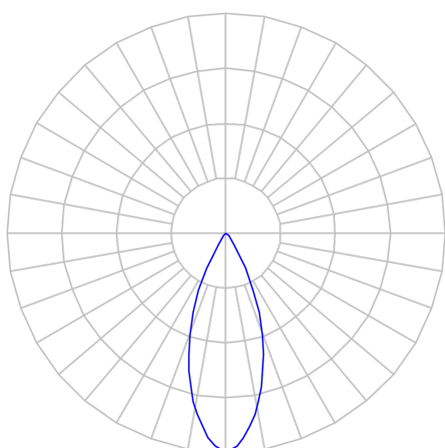

REF.: CAPELLA EVO GB-CI-EM-GE-FF140-14-COBCOMFY-30-95-X-B

Luminária circular de embutir em forro de gesso, 14W 3000K IRC>95. Corpo em polímero injetado. Acabamento branco. Controle óptico principal através de refletor facho 40°. Luminária grau de proteção IP-20. Driver corrente constante Liga/Desliga, Triac, 1-10V ou Dali (consultar condições). Tensão de trabalho 220V ou Bivolt.

Aplicação	Ambiente interno
Instalação	Embutir Gesso
Altura	110
Largura	Ø95
IP	20
Corpo	Polímero injetado
Cor	Branca
Ótica principal	Refletor
Potência	14W
Fluxo Luminária	879lm
Intensidade	2055cd
Eficácia	63lm/W
Facho	40°
CCT	3000K
IRC	>95
Tensão	220V ou Bivolt
Dimerização	Liga/Desliga, Dali, 0-10 ou Triac
Garantia	5 anos
UGR	Espaçamento 1m (4H/8H) - <-1/<-1
Tipo de LED	COBcomfy
Vida útil	50.000 (ta<25°C)
Eficácia do LED	110lm/W
Fluxo Luminoso do LED	1421,33lm
Potência do LED	12,97W

A = 110mm | B = Ø95mm

IMPORTANTE: ENSAIOS REALIZADOS A 25°C