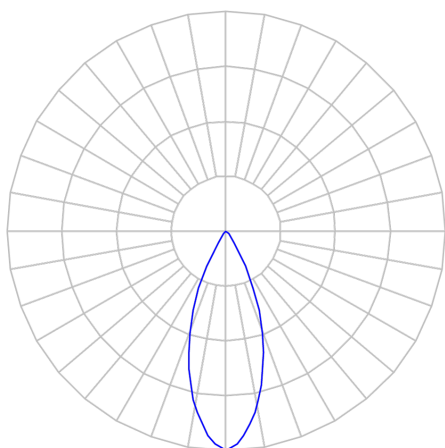

CAPELLA EVO GB CIRCULAR EMBUTIR GESSO FACHO FIXO 40° 14W COBCOMFY 3000K IRC95 BRANCA

datasheet gerado em
21-06-26

REF.: CAPELLA EVO GB-CI-EM-GE-FF140-14-COBCOMFY-30-95-X-B

A = 110mm | B = Ø95mm

IMPORTANTE: ENSAIOS REALIZADOS A 25°C

Aplicação	Ambiente interno
Instalação	Embutir Gesso
Altura	110
Largura	Ø95
IP	20
Corpo	Polímero injetado
Cor	Branca
Ótica principal	Refletor
Potência	14W
Fluxo Luminária	879lm
Intensidade	2055cd
Eficácia	63lm/W
Facho	40°
CCT	3000K
IRC	>95
Tensão	220V ou Bivolt
Dimerização	Liga/Desliga, Dali, 0-10 ou Triac
Garantia	5 anos
UGR	Espaçamento 1m (4H/8H) - <-1/<-1
Tipo de LED	COBcomfy
Vida útil	50.000 (ta<25°C)
Eficácia do LED	110lm/W
Fluxo Luminoso do LED	1421,33lm
Potência do LED	12,97W