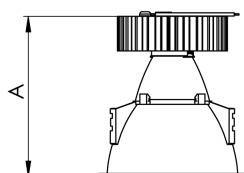

REF.: CAPELLA EVO GB-CI-EM-GE-FF140-14-COBCOMFY-30-95-X-B

Luminária circular de embutir em forro de gesso, 14W 3000K IRC>95. Corpo em polímero injetado. Acabamento branco. Controle óptico principal através de refletor facho 40°. Luminária grau de proteção IP-20. Driver corrente constante Liga/Desliga, Triac, 1-10V ou Dali (consultar condições). Tensão de trabalho 220V ou Bivolt.

Aplicação	Ambiente interno
Instalação	Embutir Gesso
Altura	110
Largura	Ø95
IP	20
Corpo	Polímero injetado
Cor	Branca
Ótica principal	Refletor
Potência	14W
Fluxo Luminária	879lm
Intensidade	2055cd
Eficácia	63lm/W
Facho	40°
CCT	3000K
IRC	>95
Tensão	220V ou Bivolt
Dimerização	Liga/Desliga, Dali, 0-10 ou Triac
Garantia	5 anos
UGR	Espaçamento 1m (4H/8H) - <-1/<-1
Tipo de LED	COBcomfy
Vida útil	50.000 (ta<25°C)
Eficácia do LED	110lm/W
Fluxo Luminoso do LED	1421,33lm
Potência do LED	12,97W

A = 110mm | B = Ø95mm

IMPORTANTE: ENSAIOS REALIZADOS A 25°C