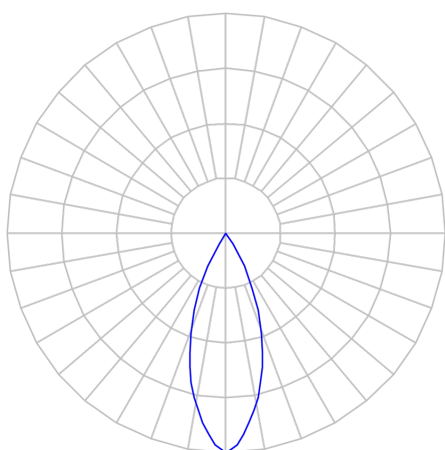

REF.: CAPELLA EVO GB-CI-EM-GE-FF140-14-COBCOMFY-30-95-X-P

Luminária circular de embutir em forro de gesso, 14W 3000K IRC>95. Corpo em polímero injetado. Acabamento preto. Controle óptico principal através de refletor facho 40°. Luminária grau de proteção IP-20. Driver corrente constante Liga/Desliga, Triac, 1-10V ou Dali (consultar condições). Tensão de trabalho 220V ou Bivolt.

Aplicação	Ambiente interno
Instalação	Embutir Gesso
Altura	110
Largura	Ø95
IP	20
Corpo	Polímero injetado
Cor	Preta
Ótica principal	Refletor
Potência	14W
Fluxo Luminária	840lm
Intensidade	2109cd
Eficácia	60lm/W
Facho	40°
CCT	3000K
IRC	>95
Tensão	220V ou Bivolt
Dimerização	Liga/Desliga, Dali, 0-10 ou Triac
Garantia	5 anos
UGR	Espaçamento 1m (4H/8H) - <-1/<-1
Tipo de LED	COBcomfy
Vida útil	50.000 (ta<25°C)
Eficácia do LED	110lm/W
Fluxo Luminoso do LED	1421,33lm
Potência do LED	12,97W

A = 110mm | B = Ø95mm

IMPORTANTE: ENSAIOS REALIZADOS A 25°C