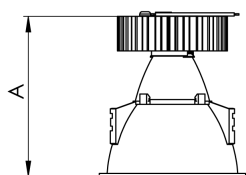

REF.: CAPELLA EVO GB-CI-EM-GE-FF140-14-COBCOMFY-30-95-X-P

Luminária circular de embutir em forro de gesso, 14W 3000K IRC>95. Corpo em polímero injetado. Acabamento preto. Controle óptico principal através de refletor facho 40°. Luminária grau de proteção IP-20. Driver corrente constante Liga/Desliga, Triac, 1-10V ou Dali (consultar condições). Tensão de trabalho 220V ou Bivolt.

Aplicação	Ambiente interno
Instalação	Embutir Gesso
Altura	110
Largura	Ø95
IP	20
Corpo	Polímero injetado
Cor	Preta
Ótica principal	Refletor
Potência	14W
Fluxo Luminária	840lm
Intensidade	2109cd
Eficácia	60lm/W
Facho	40°
CCT	3000K
IRC	>95
Tensão	220V ou Bivolt
Dimerização	Liga/Desliga, Dali, 0-10 ou Triac
Garantia	5 anos
UGR	Espaçamento 1m (4H/8H) - <-1/<-1
Tipo de LED	COBcomfy
Vida útil	50.000 (ta<25°C)
Eficácia do LED	110lm/W
Fluxo Luminoso do LED	1421,33lm
Potência do LED	12,97W

A = 110mm | B = Ø95mm

IMPORTANTE: ENSAIOS REALIZADOS A 25°C