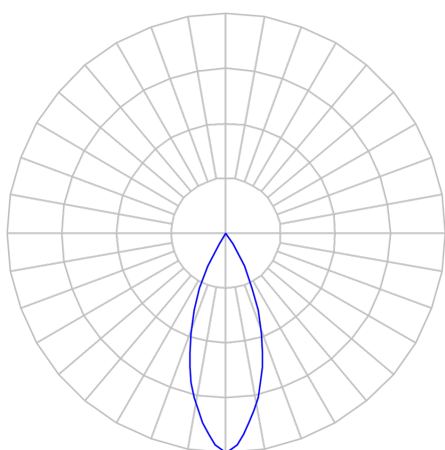

CAPELLA EVO GB CIRCULAR EMBUTIR GESSO FACHO FIXO 40° 14W COBCOMFY 3000K IRC95 PRETA

datasheet gerado em
21-06-26

REF.: CAPELLA EVO GB-CI-EM-GE-FF140-14-COBCOMFY-30-95-X-P

A = 110mm | B = Ø95mm

IMPORTANTE: ENSAIOS REALIZADOS A 25°C

Aplicação	Ambiente interno
Instalação	Embutir Gesso
Altura	110
Largura	Ø95
IP	20
Corpo	Polímero injetado
Cor	Preta
Ótica principal	Refletor
Potência	14W
Fluxo Luminária	840lm
Intensidade	2109cd
Eficácia	60lm/W
Facho	40°
CCT	3000K
IRC	>95
Tensão	220V ou Bivolt
Dimerização	Liga/Desliga, Dali, 0-10 ou Triac
Garantia	5 anos
UGR	Espaçamento 1m (4H/8H) - <-1/<-1
Tipo de LED	COBcomfy
Vida útil	50.000 (ta<25°C)
Eficácia do LED	110lm/W
Fluxo Luminoso do LED	1421,33lm
Potência do LED	12,97W