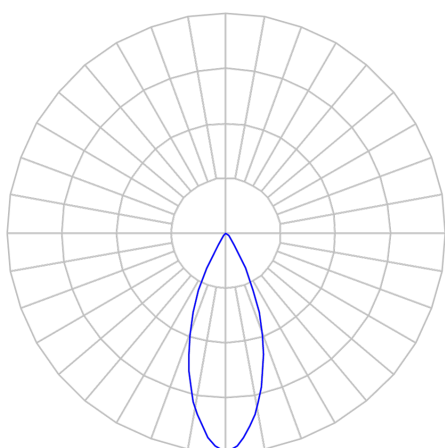

# CAPELLA EVO GB CIRCULAR EMBUTIR GESSO FACHO FIXO 40° 14W COBMAX 2700K IRC90 BRANCA

datasheet gerado em  
21-06-26

REF.: CAPELLA EVO GB-CI-EM-GE-FF140-14-COBMAX-27-90-X-B

A = 110mm | B = Ø95mm

**IMPORTANTE: ENSAIOS REALIZADOS A 25°C**

|                       |                                   |
|-----------------------|-----------------------------------|
| Aplicação             | Ambiente interno                  |
| Instalação            | Embutir Gesso                     |
| Altura                | 110                               |
| Largura               | Ø95                               |
| IP                    | 20                                |
| Corpo                 | Polímero injetado                 |
| Cor                   | Branca                            |
| Ótica principal       | Refletor                          |
| Potência              | 14W                               |
| Fluxo Luminária       | 1080lm                            |
| Intensidade           | 2451cd                            |
| Eficácia              | 77lm/W                            |
| Facho                 | 40°                               |
| CCT                   | 2700K                             |
| IRC                   | >90                               |
| Tensão                | 220V ou Bivolt                    |
| Dimerização           | Liga/Desliga, Dali, 0-10 ou Triac |
| Garantia              | 5 anos                            |
| UGR                   | Espaçamento 1m (4H/8H) - <-1/<-1  |
| Tipo de LED           | COBmax                            |
| Vida útil             | 50.000 (ta<25°C)                  |
| Eficácia do LED       | 135lm/W                           |
| Fluxo Luminoso do LED | 1695lm                            |
| Potência do LED       | 12,6W                             |