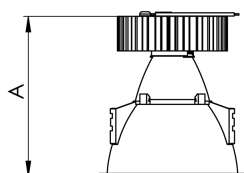

# CAPELLA EVO GB CIRCULAR EMBUTIR GESSO FACHO FIXO 40° 14W COBMAX 2700K IRC90 BRANCA

datasheet gerado em  
21-06-26

REF.: CAPELLA EVO GB-CI-EM-GE-FF140-14-COBMAX-27-90-X-B

A = 110mm | B = Ø95mm

**IMPORTANTE: ENSAIOS REALIZADOS A 25°C**

|                       |                                   |
|-----------------------|-----------------------------------|
| Aplicação             | Ambiente interno                  |
| Instalação            | Embutir Gesso                     |
| Altura                | 110                               |
| Largura               | Ø95                               |
| IP                    | 20                                |
| Corpo                 | Polímero injetado                 |
| Cor                   | Branca                            |
| Ótica principal       | Refletor                          |
| Potência              | 14W                               |
| Fluxo Luminária       | 1080lm                            |
| Intensidade           | 2451cd                            |
| Eficácia              | 77lm/W                            |
| Facho                 | 40°                               |
| CCT                   | 2700K                             |
| IRC                   | >90                               |
| Tensão                | 220V ou Bivolt                    |
| Dimerização           | Liga/Desliga, Dali, 0-10 ou Triac |
| Garantia              | 5 anos                            |
| UGR                   | Espaçamento 1m (4H/8H) - <-1/<-1  |
| Tipo de LED           | COBmax                            |
| Vida útil             | 50.000 (ta<25°C)                  |
| Eficácia do LED       | 135lm/W                           |
| Fluxo Luminoso do LED | 1695lm                            |
| Potência do LED       | 12,6W                             |