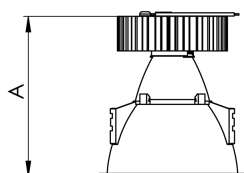

CAPELLA EVO GB CIRCULAR EMBUTIR GESSO FACHO FIXO 40° 14W COBMAX 2700K IRC90 BRANCA

datasheet gerado em
21-06-26

REF.: CAPELLA EVO GB-CI-EM-GE-FF140-14-COBMAX-27-90-X-B

A = 110mm | B = Ø95mm

IMPORTANTE: ENSAIOS REALIZADOS A 25°C

| | |
|-----------------------|-----------------------------------|
| Aplicação | Ambiente interno |
| Instalação | Embutir Gesso |
| Altura | 110 |
| Largura | Ø95 |
| IP | 20 |
| Corpo | Polímero injetado |
| Cor | Branca |
| Ótica principal | Refletor |
| Potência | 14W |
| Fluxo Luminária | 1080lm |
| Intensidade | 2451cd |
| Eficácia | 77lm/W |
| Facho | 40° |
| CCT | 2700K |
| IRC | >90 |
| Tensão | 220V ou Bivolt |
| Dimerização | Liga/Desliga, Dali, 0-10 ou Triac |
| Garantia | 5 anos |
| UGR | Espaçamento 1m (4H/8H) - <-1/<-1 |
| Tipo de LED | COBmax |
| Vida útil | 50.000 (ta<25°C) |
| Eficácia do LED | 135lm/W |
| Fluxo Luminoso do LED | 1695lm |
| Potência do LED | 12,6W |