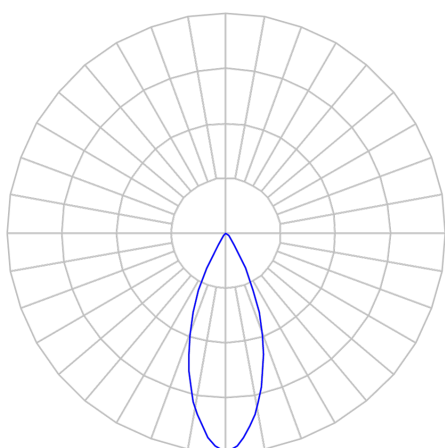

CAPELLA EVO GB CIRCULAR EMBUTIR GESSO FACHO FIXO 40° 14W COBMAX 2700K IRC90 BRANCA

datasheet gerado em
21-06-26

REF.: CAPELLA EVO GB-CI-EM-GE-FF140-14-COBMAX-27-90-X-B

A = 110mm | B = Ø95mm

IMPORTANTE: ENSAIOS REALIZADOS A 25°C

| | |
|-----------------------|-----------------------------------|
| Aplicação | Ambiente interno |
| Instalação | Embutir Gesso |
| Altura | 110 |
| Largura | Ø95 |
| IP | 20 |
| Corpo | Polímero injetado |
| Cor | Branca |
| Ótica principal | Refletor |
| Potência | 14W |
| Fluxo Luminária | 1080lm |
| Intensidade | 2451cd |
| Eficácia | 77lm/W |
| Facho | 40° |
| CCT | 2700K |
| IRC | >90 |
| Tensão | 220V ou Bivolt |
| Dimerização | Liga/Desliga, Dali, 0-10 ou Triac |
| Garantia | 5 anos |
| UGR | Espaçamento 1m (4H/8H) - <-1/<-1 |
| Tipo de LED | COBmax |
| Vida útil | 50.000 (ta<25°C) |
| Eficácia do LED | 135lm/W |
| Fluxo Luminoso do LED | 1695lm |
| Potência do LED | 12,6W |