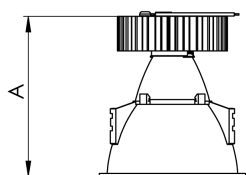

# CAPELLA EVO GB CIRCULAR EMBUTIR GESSO FACHO FIXO 40° 14W COBMAX 2700K IRC90 PRETA

datasheet gerado em  
21-06-26

REF.: CAPELLA EVO GB-CI-EM-GE-FF140-14-COBMAX-27-90-X-P

A = 110mm | B = Ø95mm

IMPORTANTE: ENSAIOS REALIZADOS A 25°C

Aplicação	Ambiente interno
Instalação	Embutir Gesso
Altura	110
Largura	Ø95
IP	20
Corpo	Polímero injetado
Cor	Preta
Ótica principal	Refletor
Potência	14W
Fluxo Luminária	1031lm
Intensidade	2515cd
Eficácia	74lm/W
Facho	40°
CCT	2700K
IRC	>90
Tensão	220V ou Bivolt
Dimerização	Liga/Desliga, Dali, 0-10 ou Triac
Garantia	5 anos
UGR	Espaçamento 1m (4H/8H) - <-1/<-1
Tipo de LED	COBmax
Vida útil	50.000 (ta<25°C)
Eficácia do LED	135lm/W
Fluxo Luminoso do LED	1695lm
Potência do LED	12,6W