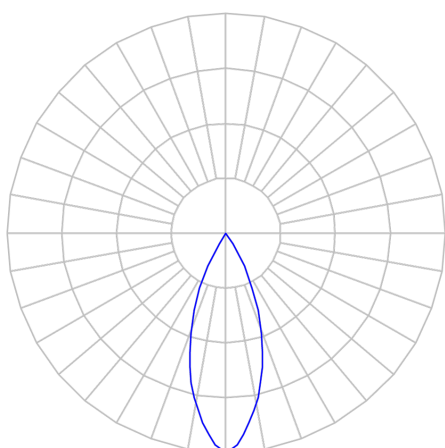

# CAPELLA EVO GB CIRCULAR EMBUTIR GESSO FACHO FIXO 40° 14W COBMAX 2700K IRC90 PRETA

datasheet gerado em  
21-06-26

REF.: CAPELLA EVO GB-CI-EM-GE-FF140-14-COBMAX-27-90-X-P

A = 110mm | B = Ø95mm

IMPORTANTE: ENSAIOS REALIZADOS A 25°C

Aplicação	Ambiente interno
Instalação	Embutir Gesso
Altura	110
Largura	Ø95
IP	20
Corpo	Polímero injetado
Cor	Preta
Ótica principal	Refletor
Potência	14W
Fluxo Luminária	1031lm
Intensidade	2515cd
Eficácia	74lm/W
Facho	40°
CCT	2700K
IRC	>90
Tensão	220V ou Bivolt
Dimerização	Liga/Desliga, Dali, 0-10 ou Triac
Garantia	5 anos
UGR	Espaçamento 1m (4H/8H) - <-1/<-1
Tipo de LED	COBmax
Vida útil	50.000 (ta<25°C)
Eficácia do LED	135lm/W
Fluxo Luminoso do LED	1695lm
Potência do LED	12,6W