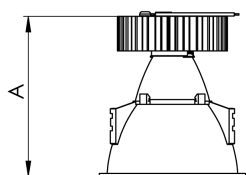

CAPELLA EVO GB CIRCULAR EMBUTIR GESSO FACHO FIXO 40° 14W COBMAX 2700K IRC90 PRETA

datasheet gerado em
21-06-26

REF.: CAPELLA EVO GB-CI-EM-GE-FF140-14-COBMAX-27-90-X-P

A = 110mm | B = Ø95mm

IMPORTANTE: ENSAIOS REALIZADOS A 25°C

| | |
|-----------------------|-----------------------------------|
| Aplicação | Ambiente interno |
| Instalação | Embutir Gesso |
| Altura | 110 |
| Largura | Ø95 |
| IP | 20 |
| Corpo | Polímero injetado |
| Cor | Preta |
| Ótica principal | Refletor |
| Potência | 14W |
| Fluxo Luminária | 1031lm |
| Intensidade | 2515cd |
| Eficácia | 74lm/W |
| Facho | 40° |
| CCT | 2700K |
| IRC | >90 |
| Tensão | 220V ou Bivolt |
| Dimerização | Liga/Desliga, Dali, 0-10 ou Triac |
| Garantia | 5 anos |
| UGR | Espaçamento 1m (4H/8H) - <-1/<-1 |
| Tipo de LED | COBmax |
| Vida útil | 50.000 (ta<25°C) |
| Eficácia do LED | 135lm/W |
| Fluxo Luminoso do LED | 1695lm |
| Potência do LED | 12,6W |