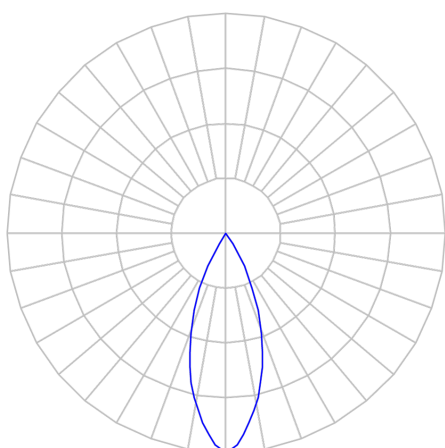

CAPELLA EVO GB CIRCULAR EMBUTIR GESSO FACHO FIXO 40° 14W COBMAX 2700K IRC90 PRETA

datasheet gerado em
21-06-26

REF.: CAPELLA EVO GB-CI-EM-GE-FF140-14-COBMAX-27-90-X-P

A = 110mm | B = Ø95mm

IMPORTANTE: ENSAIOS REALIZADOS A 25°C

| | |
|-----------------------|-----------------------------------|
| Aplicação | Ambiente interno |
| Instalação | Embutir Gesso |
| Altura | 110 |
| Largura | Ø95 |
| IP | 20 |
| Corpo | Polímero injetado |
| Cor | Preta |
| Ótica principal | Refletor |
| Potência | 14W |
| Fluxo Luminária | 1031lm |
| Intensidade | 2515cd |
| Eficácia | 74lm/W |
| Facho | 40° |
| CCT | 2700K |
| IRC | >90 |
| Tensão | 220V ou Bivolt |
| Dimerização | Liga/Desliga, Dali, 0-10 ou Triac |
| Garantia | 5 anos |
| UGR | Espaçamento 1m (4H/8H) - <-1/<-1 |
| Tipo de LED | COBmax |
| Vida útil | 50.000 (ta<25°C) |
| Eficácia do LED | 135lm/W |
| Fluxo Luminoso do LED | 1695lm |
| Potência do LED | 12,6W |