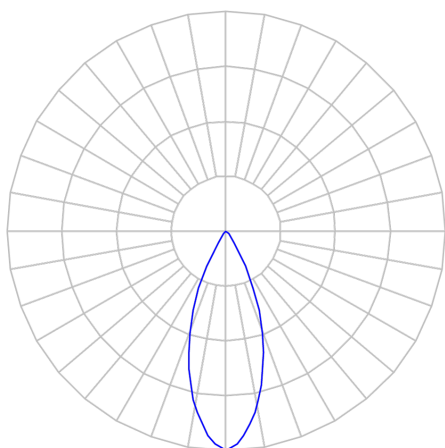

CAPELLA EVO GB CIRCULAR EMBUTIR GESSO FACHO FIXO 40° 14W COBMAX 3000K IRC90 BRANCA

datasheet gerado em
21-06-26

REF.: CAPELLA EVO GB-CI-EM-GE-FF140-14-COBMAX-30-90-X-B

A = 110mm | B = Ø95mm

IMPORTANTE: ENSAIOS REALIZADOS A 25°C

Aplicação	Ambiente interno
Instalação	Embutir Gesso
Altura	110
Largura	Ø95
IP	20
Corpo	Polímero injetado
Cor	Branca
Ótica principal	Refletor
Potência	14W
Fluxo Luminária	1111lm
Intensidade	2523cd
Eficácia	79lm/W
Facho	40°
CCT	3000K
IRC	>90
Tensão	220V ou Bivolt
Dimerização	Liga/Desliga, Dali, 0-10 ou Triac
Garantia	5 anos
UGR	Espaçamento 1m (4H/8H) - <-1/<-1
Tipo de LED	COBmax
Vida útil	50.000 (ta<25°C)
Eficácia do LED	138lm/W
Fluxo Luminoso do LED	1744,8lm
Potência do LED	12,6W