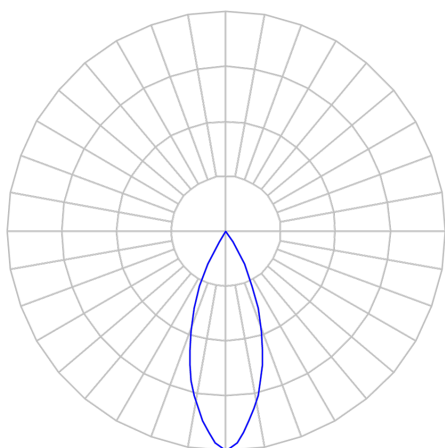

CAPELLA EVO GB CIRCULAR EMBUTIR GESSO FACHO FIXO 40° 14W COBMAX 3000K IRC90 PRETA

datasheet gerado em
21-06-26

REF.: CAPELLA EVO GB-CI-EM-GE-FF140-14-COBMAX-30-90-X-P

A = 110mm | B = Ø95mm

IMPORTANTE: ENSAIOS REALIZADOS A 25°C

Aplicação	Ambiente interno
Instalação	Embutir Gesso
Altura	110
Largura	Ø95
IP	20
Corpo	Polímero injetado
Cor	Preta
Ótica principal	Refletor
Potência	14W
Fluxo Luminária	1061lm
Intensidade	2589cd
Eficácia	76lm/W
Facho	40°
CCT	3000K
IRC	>90
Tensão	220V ou Bivolt
Dimerização	Liga/Desliga, Dali, 0-10 ou Triac
Garantia	5 anos
UGR	Espaçamento 1m (4H/8H) - <-1/<-1
Tipo de LED	COBmax
Vida útil	50.000 (ta<25°C)
Eficácia do LED	138lm/W
Fluxo Luminoso do LED	1744,8lm
Potência do LED	12,6W