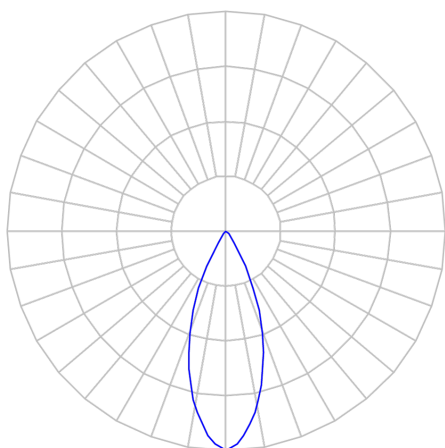

CAPELLA EVO GB CIRCULAR EMBUTIR GESSO FACHO FIXO 40° 14W COBMAX 4000K IRC90 BRANCA

datasheet gerado em
21-06-26

REF.: CAPELLA EVO GB-CI-EM-GE-FF140-14-COBMAX-40-90-X-B

A = 110mm | B = Ø95mm

IMPORTANTE: ENSAIOS REALIZADOS A 25°C

Aplicação	Ambiente interno
Instalação	Embutir Gesso
Altura	110
Largura	Ø95
IP	20
Corpo	Polímero injetado
Cor	Branca
Ótica principal	Refletor
Potência	14W
Fluxo Luminária	1151lm
Intensidade	2612cd
Eficácia	82lm/W
Facho	40°
CCT	4000K
IRC	>90
Tensão	220V ou Bivolt
Dimerização	Liga/Desliga, Dali, 0-10 ou Triac
Garantia	5 anos
UGR	Espaçamento 1m (4H/8H) - <-1/<-1
Tipo de LED	COBmax
Vida útil	50.000 (ta<25°C)
Eficácia do LED	143lm/W
Fluxo Luminoso do LED	1806,7lm
Potência do LED	12,6W