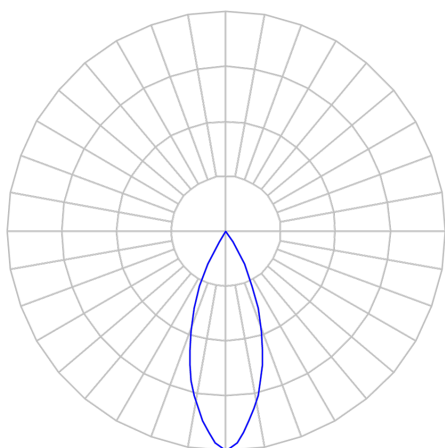

# CAPELLA EVO GB CIRCULAR EMBUTIR GESSO FACHO FIXO 40° 14W

## COBMAX 4000K IRC90 PRETA

datasheet gerado em  
21-06-26

REF.: CAPELLA EVO GB-CI-EM-GE-FF140-14-COBMAX-40-90-X-P

A = 110mm | B = Ø95mm

IMPORTANTE: ENSAIOS REALIZADOS A 25°C

Aplicação	Ambiente interno
Instalação	Embutir Gesso
Altura	110
Largura	Ø95
IP	20
Corpo	Polímero injetado
Cor	Preta
Ótica principal	Refletor
Potência	14W
Fluxo Luminária	1099lm
Intensidade	2680cd
Eficácia	79lm/W
Facho	40°
CCT	4000K
IRC	>90
Tensão	220V ou Bivolt
Dimerização	Liga/Desliga, Dali, 0-10 ou Triac
Garantia	5 anos
UGR	Espaçamento 1m (4H/8H) - <-1/<-1
Tipo de LED	COBmax
Vida útil	50.000 (ta<25°C)
Eficácia do LED	143lm/W
Fluxo Luminoso do LED	1806,7lm
Potência do LED	12,6W