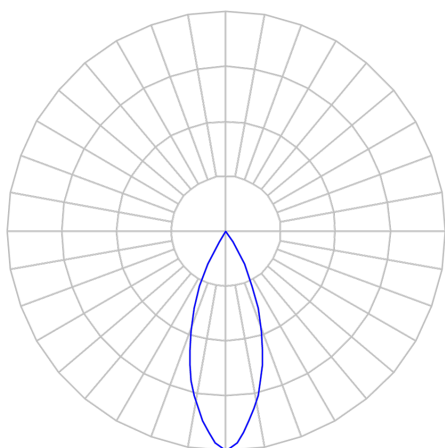

# CAPELLA EVO GB CIRCULAR EMBUTIR GESSO FACHO FIXO 40° 14W COBMAX 4000K IRC90 PRETA

datasheet gerado em  
21-06-26

REF.: CAPELLA EVO GB-CI-EM-GE-FF140-14-COBMAX-40-90-X-P

A = 110mm | B = Ø95mm

IMPORTANTE: ENSAIOS REALIZADOS A 25°C

Aplicação	Ambiente interno
Instalação	Embutir Gesso
Altura	110
Largura	Ø95
IP	20
Corpo	Polímero injetado
Cor	Preta
Ótica principal	Refletor
Potência	14W
Fluxo Luminária	1099lm
Intensidade	2680cd
Eficácia	79lm/W
Facho	40°
CCT	4000K
IRC	>90
Tensão	220V ou Bivolt
Dimerização	Liga/Desliga, Dali, 0-10 ou Triac
Garantia	5 anos
UGR	Espaçamento 1m (4H/8H) - <-1/<-1
Tipo de LED	COBmax
Vida útil	50.000 (ta<25°C)
Eficácia do LED	143lm/W
Fluxo Luminoso do LED	1806,7lm
Potência do LED	12,6W