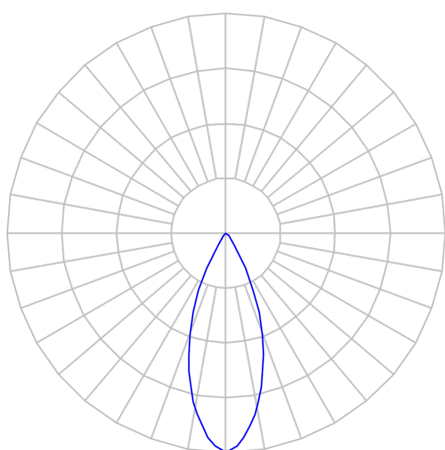

CAPELLA EVO GB CIRCULAR EMBUTIR GESSO FACHO FIXO 40° 6W COBCOMFY 2500K IRC95 BRANCA

datasheet gerado em
21-06-26

REF.: CAPELLA EVO GB-CI-EM-GE-FF140-6-COBCOMFY-25-95-X-B

A = 100mm | B = Ø95mm

IMPORTANTE: ENSAIOS REALIZADOS A 25°C

| | |
|-----------------------|-----------------------------------|
| Aplicação | Ambiente interno |
| Instalação | Embutir Gesso |
| Altura | 100 |
| Largura | Ø95 |
| IP | 20 |
| Corpo | Polímero injetado |
| Cor | Branca |
| Ótica principal | Refletor |
| Potência | 6W |
| Fluxo Luminária | 364lm |
| Intensidade | 816cd |
| Eficácia | 61lm/W |
| Facho | 40° |
| CCT | 2500K |
| IRC | >95 |
| Tensão | 220V ou Bivolt |
| Dimerização | Liga/Desliga, Dali, 0-10 ou Triac |
| Garantia | 5 anos |
| UGR | Espaçamento 1m (4H/8H) - <-1/<-1 |
| Tipo de LED | COBcomfy |
| Vida útil | 50.000 (ta<25°C) |
| Eficácia do LED | 114lm/W |
| Fluxo Luminoso do LED | 633,95lm |
| Potência do LED | 5,56W |