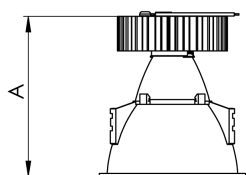

CAPELLA EVO GB CIRCULAR EMBUTIR GESSO FACHO FIXO 40° 6W COBCOMFY 2500K IRC95 BRANCA

datasheet gerado em
21-06-26

REF.: CAPELLA EVO GB-CI-EM-GE-FF140-6-COBCOMFY-25-95-X-B

A = 100mm | B = Ø95mm

IMPORTANTE: ENSAIOS REALIZADOS A 25°C

| | |
|-----------------------|-----------------------------------|
| Aplicação | Ambiente interno |
| Instalação | Embutir Gesso |
| Altura | 100 |
| Largura | Ø95 |
| IP | 20 |
| Corpo | Polímero injetado |
| Cor | Branca |
| Ótica principal | Refletor |
| Potência | 6W |
| Fluxo Luminária | 364lm |
| Intensidade | 816cd |
| Eficácia | 61lm/W |
| Facho | 40° |
| CCT | 2500K |
| IRC | >95 |
| Tensão | 220V ou Bivolt |
| Dimerização | Liga/Desliga, Dali, 0-10 ou Triac |
| Garantia | 5 anos |
| UGR | Espaçamento 1m (4H/8H) - <-1/<-1 |
| Tipo de LED | COBcomfy |
| Vida útil | 50.000 (ta<25°C) |
| Eficácia do LED | 114lm/W |
| Fluxo Luminoso do LED | 633,95lm |
| Potência do LED | 5,56W |