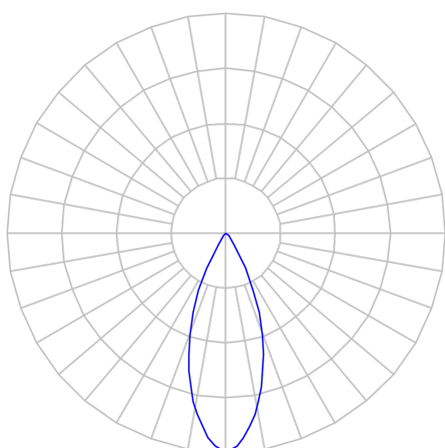

REF.: CAPELLA EVO GB-CI-EM-GE-FF140-6-COBCOMFY-25-95-X-B

Luminária circular de embutir em forro de gesso, 6W 2500K IRC>95. Corpo em polímero injetado. Acabamento branco. Controle óptico principal através de refletor facho 40°. Luminária grau de proteção IP-20. Driver corrente constante Liga/Desliga, Triac, 1-10V ou Dali (consultar condições). Tensão de trabalho 220V ou Bivolt.

Aplicação	Ambiente interno
Instalação	Embutir Gesso
Altura	100
Largura	Ø95
IP	20
Corpo	Polímero injetado
Cor	Branca
Ótica principal	Refletor
Potência	6W
Fluxo Luminária	364lm
Intensidade	816cd
Eficácia	61lm/W
Facho	40°
CCT	2500K
IRC	>95
Tensão	220V ou Bivolt
Dimerização	Liga/Desliga, Dali, 0-10 ou Triac
Garantia	5 anos
UGR	Espaçamento 1m (4H/8H) - <-1/<-1
Tipo de LED	COBcomfy
Vida útil	50.000 (ta<25°C)
Eficácia do LED	114lm/W
Fluxo Luminoso do LED	633,95lm
Potência do LED	5,56W

A = 100mm | B = Ø95mm

IMPORTANTE: ENSAIOS REALIZADOS A 25°C