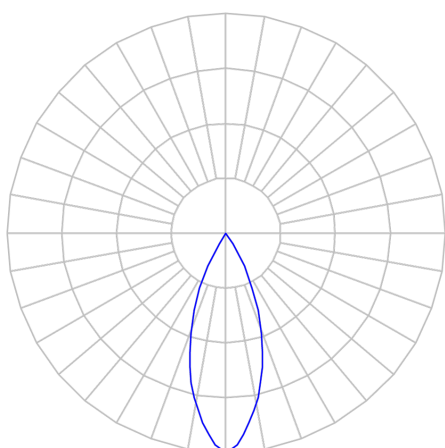

REF.: CAPELLA EVO GB-CI-EM-GE-FF140-6-COBCOMFY-25-95-X-P

Luminária circular de embutir em forro de gesso, 6W 2500K IRC>95. Corpo em polímero injetado. Acabamento preto. Controle óptico principal através de refletor facho 40°. Luminária grau de proteção IP-20. Driver corrente constante Liga/Desliga, Triac, 1-10V ou Dali (consultar condições). Tensão de trabalho 220V ou Bivolt.

Aplicação	Ambiente interno
Instalação	Embutir Gesso
Altura	100
Largura	Ø95
IP	20
Corpo	Polímero injetado
Cor	Preta
Ótica principal	Refletor
Potência	6W
Fluxo Luminária	347lm
Intensidade	837cd
Eficácia	58lm/W
Facho	40°
CCT	2500K
IRC	>95
Tensão	220V ou Bivolt
Dimerização	Liga/Desliga, Dali, 0-10 ou Triac
Garantia	5 anos
UGR	Espaçamento 1m (4H/8H) - <-1/<-1
Tipo de LED	COBcomfy
Vida útil	50.000 (ta<25°C)
Eficácia do LED	114lm/W
Fluxo Luminoso do LED	633,95lm
Potência do LED	5,56W

A = 100mm | B = Ø95mm

IMPORTANTE: ENSAIOS REALIZADOS A 25°C