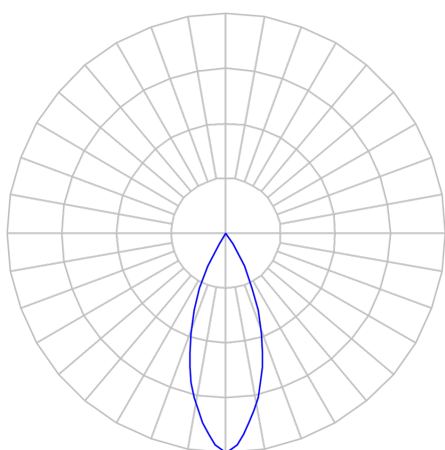

CAPELLA EVO GB CIRCULAR EMBUTIR GESSO FACHO FIXO 40° 6W COBCOMFY 2500K IRC95 PRETA

datasheet gerado em
21-06-26

REF.: CAPELLA EVO GB-CI-EM-GE-FF140-6-COBCOMFY-25-95-X-P

A = 100mm | B = Ø95mm

IMPORTANTE: ENSAIOS REALIZADOS A 25°C

Aplicação	Ambiente interno
Instalação	Embutir Gesso
Altura	100
Largura	Ø95
IP	20
Corpo	Polímero injetado
Cor	Preta
Ótica principal	Refletor
Potência	6W
Fluxo Luminária	347lm
Intensidade	837cd
Eficácia	58lm/W
Facho	40°
CCT	2500K
IRC	>95
Tensão	220V ou Bivolt
Dimerização	Liga/Desliga, Dali, 0-10 ou Triac
Garantia	5 anos
UGR	Espaçamento 1m (4H/8H) - <-1/<-1
Tipo de LED	COBcomfy
Vida útil	50.000 (ta<25°C)
Eficácia do LED	114lm/W
Fluxo Luminoso do LED	633,95lm
Potência do LED	5,56W