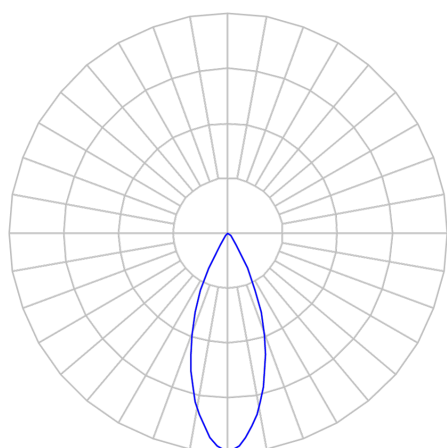

REF.: CAPELLA EVO GB-CI-EM-GE-FF140-6-COBCOMFY-30-95-X-B

Luminária circular de embutir em forro de gesso, 6W 3000K IRC>95. Corpo em polímero injetado. Acabamento branco. Controle óptico principal através de refletor facho 40°. Luminária grau de proteção IP-20. Driver corrente constante Liga/Desliga, Triac, 1-10V ou Dali (consultar condições). Tensão de trabalho 220V ou Bivolt.

Aplicação	Ambiente interno
Instalação	Embutir Gesso
Altura	100
Largura	Ø95
IP	20
Corpo	Polímero injetado
Cor	Branca
Ótica principal	Refletor
Potência	6W
Fluxo Luminária	427lm
Intensidade	958cd
Eficácia	71lm/W
Facho	40°
CCT	3000K
IRC	>95
Tensão	220V ou Bivolt
Dimerização	Liga/Desliga, Dali, 0-10 ou Triac
Garantia	5 anos
UGR	Espaçamento 1m (4H/8H) - <-1/<-1
Tipo de LED	COBcomfy
Vida útil	50.000 (ta<25°C)
Eficácia do LED	134lm/W
Fluxo Luminoso do LED	743,9lm
Potência do LED	5,56W

A = 100mm | B = Ø95mm

**IMPORTANTE: ENSAIOS REALIZADOS A 25°C**