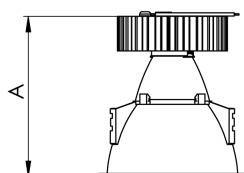

REF.: CAPELLA EVO GB-CI-EM-GE-FF140-6-COBCOMFY-30-95-X-B

Luminária circular de embutir em forro de gesso, 6W 3000K IRC>95. Corpo em polímero injetado. Acabamento branco. Controle óptico principal através de refletor facho 40°. Luminária grau de proteção IP-20. Driver corrente constante Liga/Desliga, Triac, 1-10V ou Dali (consultar condições). Tensão de trabalho 220V ou Bivolt.

Aplicação	Ambiente interno
Instalação	Embutir Gesso
Altura	100
Largura	Ø95
IP	20
Corpo	Polímero injetado
Cor	Branca
Ótica principal	Refletor
Potência	6W
Fluxo Luminária	427lm
Intensidade	958cd
Eficácia	71lm/W
Facho	40°
CCT	3000K
IRC	>95
Tensão	220V ou Bivolt
Dimerização	Liga/Desliga, Dali, 0-10 ou Triac
Garantia	5 anos
UGR	Espaçamento 1m (4H/8H) - <-1/<-1
Tipo de LED	COBcomfy
Vida útil	50.000 (ta<25°C)
Eficácia do LED	134lm/W
Fluxo Luminoso do LED	743,9lm
Potência do LED	5,56W

A = 100mm | B = Ø95mm

**IMPORTANTE: ENSAIOS REALIZADOS A 25°C**