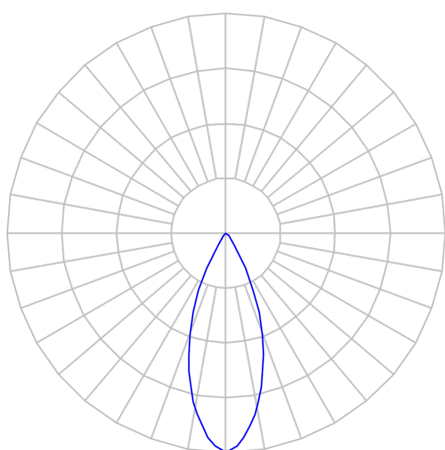

CAPELLA EVO GB CIRCULAR EMBUTIR GESSO FACHO FIXO 40° 6W COBCOMFY 3000K IRC95 BRANCA

datasheet gerado em
21-06-26

REF.: CAPELLA EVO GB-CI-EM-GE-FF140-6-COBCOMFY-30-95-X-B

A = 100mm | B = Ø95mm

IMPORTANTE: ENSAIOS REALIZADOS A 25°C

Aplicação	Ambiente interno
Instalação	Embutir Gesso
Altura	100
Largura	Ø95
IP	20
Corpo	Polímero injetado
Cor	Branca
Ótica principal	Refletor
Potência	6W
Fluxo Luminária	427lm
Intensidade	958cd
Eficácia	71lm/W
Facho	40°
CCT	3000K
IRC	>95
Tensão	220V ou Bivolt
Dimerização	Liga/Desliga, Dali, 0-10 ou Triac
Garantia	5 anos
UGR	Espaçamento 1m (4H/8H) - <-1/<-1
Tipo de LED	COBcomfy
Vida útil	50.000 (ta<25°C)
Eficácia do LED	134lm/W
Fluxo Luminoso do LED	743,9lm
Potência do LED	5,56W