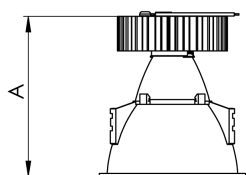

CAPELLA EVO GB CIRCULAR EMBUTIR GESSO FACHO FIXO 40° 6W COBCOMFY 3000K IRC95 BRANCA

datasheet gerado em
21-06-26

REF.: CAPELLA EVO GB-CI-EM-GE-FF140-6-COBCOMFY-30-95-X-B

A = 100mm | B = Ø95mm

IMPORTANTE: ENSAIOS REALIZADOS A 25°C

Aplicação	Ambiente interno
Instalação	Embutir Gesso
Altura	100
Largura	Ø95
IP	20
Corpo	Polímero injetado
Cor	Branca
Ótica principal	Refletor
Potência	6W
Fluxo Luminária	427lm
Intensidade	958cd
Eficácia	71lm/W
Facho	40°
CCT	3000K
IRC	>95
Tensão	220V ou Bivolt
Dimerização	Liga/Desliga, Dali, 0-10 ou Triac
Garantia	5 anos
UGR	Espaçamento 1m (4H/8H) - <-1/<-1
Tipo de LED	COBcomfy
Vida útil	50.000 (ta<25°C)
Eficácia do LED	134lm/W
Fluxo Luminoso do LED	743,9lm
Potência do LED	5,56W