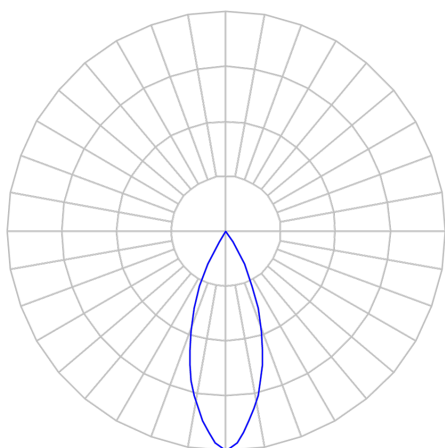

# CAPELLA EVO GB CIRCULAR EMBUTIR GESSO FACHO FIXO 40° 6W COBCOMFY 3000K IRC95 PRETA

datasheet gerado em  
21-06-26

REF.: CAPELLA EVO GB-CI-EM-GE-FF140-6-COBCOMFY-30-95-X-P

A = 100mm | B = Ø95mm

IMPORTANTE: ENSAIOS REALIZADOS A 25°C

Aplicação	Ambiente interno
Instalação	Embutir Gesso
Altura	100
Largura	Ø95
IP	20
Corpo	Polímero injetado
Cor	Preta
Ótica principal	Refletor
Potência	6W
Fluxo Luminária	408lm
Intensidade	983cd
Eficácia	68lm/W
Facho	40°
CCT	3000K
IRC	>95
Tensão	220V ou Bivolt
Dimerização	Liga/Desliga, Dali, 0-10 ou Triac
Garantia	5 anos
UGR	Espaçamento 1m (4H/8H) - <-1/<-1
Tipo de LED	COBcomfy
Vida útil	50.000 (ta<25°C)
Eficácia do LED	134lm/W
Fluxo Luminoso do LED	743,9lm
Potência do LED	5,56W