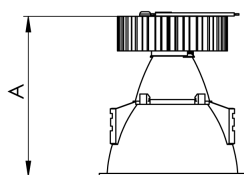

REF.: CAPELLA EVO GB-CI-EM-GE-FF140-6-COBCOMFY-30-95-X-P

Luminária circular de embutir em forro de gesso, 6W 3000K IRC>95. Corpo em polímero injetado. Acabamento preto. Controle óptico principal através de refletor facho 40°. Luminária grau de proteção IP-20. Driver corrente constante Liga/Desliga, Triac, 1-10V ou Dali (consultar condições). Tensão de trabalho 220V ou Bivolt.

Aplicação	Ambiente interno
Instalação	Embutir Gesso
Altura	100
Largura	Ø95
IP	20
Corpo	Polímero injetado
Cor	Preta
Ótica principal	Refletor
Potência	6W
Fluxo Luminária	408lm
Intensidade	983cd
Eficácia	68lm/W
Facho	40°
CCT	3000K
IRC	>95
Tensão	220V ou Bivolt
Dimerização	Liga/Desliga, Dali, 0-10 ou Triac
Garantia	5 anos
UGR	Espaçamento 1m (4H/8H) - <-1/<-1
Tipo de LED	COBcomfy
Vida útil	50.000 (ta<25°C)
Eficácia do LED	134lm/W
Fluxo Luminoso do LED	743,9lm
Potência do LED	5,56W

A = 100mm | B = Ø95mm

IMPORTANTE: ENSAIOS REALIZADOS A 25°C