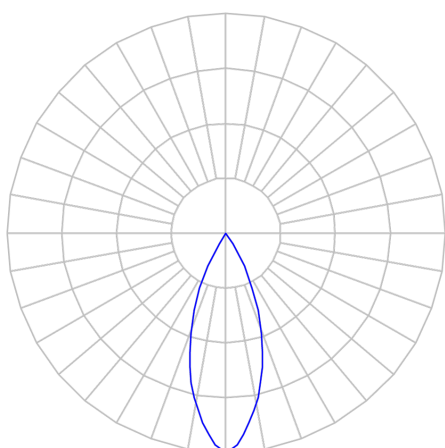

REF.: CAPELLA EVO GB-CI-EM-GE-FF140-6-COBCOMFY-30-95-X-P

Luminária circular de embutir em forro de gesso, 6W 3000K IRC>95. Corpo em polímero injetado. Acabamento preto. Controle óptico principal através de refletor facho 40°. Luminária grau de proteção IP-20. Driver corrente constante Liga/Desliga, Triac, 1-10V ou Dali (consultar condições). Tensão de trabalho 220V ou Bivolt.

Aplicação	Ambiente interno
Instalação	Embutir Gesso
Altura	100
Largura	Ø95
IP	20
Corpo	Polímero injetado
Cor	Preta
Ótica principal	Refletor
Potência	6W
Fluxo Luminária	408lm
Intensidade	983cd
Eficácia	68lm/W
Facho	40°
CCT	3000K
IRC	>95
Tensão	220V ou Bivolt
Dimerização	Liga/Desliga, Dali, 0-10 ou Triac
Garantia	5 anos
UGR	Espaçamento 1m (4H/8H) - <-1/<-1
Tipo de LED	COBcomfy
Vida útil	50.000 (ta<25°C)
Eficácia do LED	134lm/W
Fluxo Luminoso do LED	743,9lm
Potência do LED	5,56W

A = 100mm | B = Ø95mm

IMPORTANTE: ENSAIOS REALIZADOS A 25°C