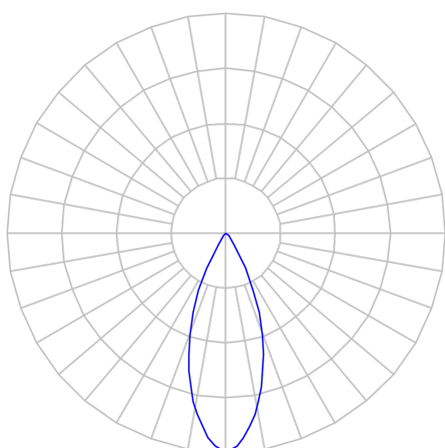

REF.: CAPELLA EVO GB-CI-EM-GE-FF140-6-COBMAX-27-90-X-B

Luminária circular de embutir em forro de gesso, 6W 2700K IRC>90. Corpo em polímero injetado. Acabamento branco. Controle óptico principal através de refletor facho 40°. Luminária grau de proteção IP-20. Driver corrente constante Liga/Desliga, Triac, 1-10V ou Dali (consultar condições). Tensão de trabalho 220V ou Bivolt.

Aplicação	Ambiente interno
Instalação	Embutir Gesso
Altura	100
Largura	Ø95
IP	20
Corpo	Polímero injetado
Cor	Branca
Ótica principal	Refletor
Potência	6W
Fluxo Luminária	511lm
Intensidade	1142cd
Eficácia	85lm/W
Facho	40°
CCT	2700K
IRC	>90
Tensão	220V ou Bivolt
Dimerização	Liga/Desliga, Dali, 0-10 ou Triac
Garantia	5 anos
UGR	Espaçamento 1m (4H/8H) - <-1/<-1
Tipo de LED	COBmax
Vida útil	50.000 (ta<25°C)
Eficácia do LED	164lm/W
Fluxo Luminoso do LED	887,1lm
Potência do LED	5,4W

A = 100mm | B = Ø95mm

IMPORTANTE: ENSAIOS REALIZADOS A 25°C