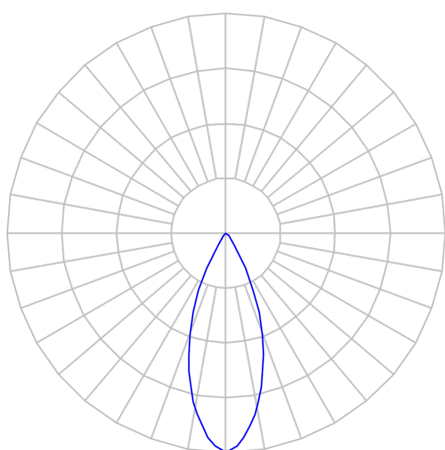

CAPELLA EVO GB CIRCULAR EMBUTIR GESSO FACHO FIXO 40° 6W COBMAX 2700K IRC90 BRANCA

datasheet gerado em
21-06-26

REF.: CAPELLA EVO GB-CI-EM-GE-FF140-6-COBMAX-27-90-X-B

A = 100mm | B = Ø95mm

IMPORTANTE: ENSAIOS REALIZADOS A 25°C

Aplicação	Ambiente interno
Instalação	Embutir Gesso
Altura	100
Largura	Ø95
IP	20
Corpo	Polímero injetado
Cor	Branca
Ótica principal	Refletor
Potência	6W
Fluxo Luminária	511lm
Intensidade	1142cd
Eficácia	85lm/W
Facho	40°
CCT	2700K
IRC	>90
Tensão	220V ou Bivolt
Dimerização	Liga/Desliga, Dali, 0-10 ou Triac
Garantia	5 anos
UGR	Espaçamento 1m (4H/8H) - <-1/<-1
Tipo de LED	COBmax
Vida útil	50.000 (ta<25°C)
Eficácia do LED	164lm/W
Fluxo Luminoso do LED	887,1lm
Potência do LED	5,4W