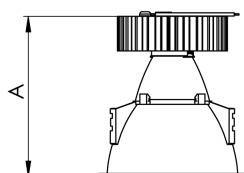

REF.: CAPELLA EVO GB-CI-EM-GE-FF140-6-COBMAX-27-90-X-B

Luminária circular de embutir em forro de gesso, 6W 2700K IRC>90. Corpo em polímero injetado. Acabamento branco. Controle óptico principal através de refletor facho 40°. Luminária grau de proteção IP-20. Driver corrente constante Liga/Desliga, Triac, 1-10V ou Dali (consultar condições). Tensão de trabalho 220V ou Bivolt.

Aplicação	Ambiente interno
Instalação	Embutir Gesso
Altura	100
Largura	Ø95
IP	20
Corpo	Polímero injetado
Cor	Branca
Ótica principal	Refletor
Potência	6W
Fluxo Luminária	511lm
Intensidade	1142cd
Eficácia	85lm/W
Facho	40°
CCT	2700K
IRC	>90
Tensão	220V ou Bivolt
Dimerização	Liga/Desliga, Dali, 0-10 ou Triac
Garantia	5 anos
UGR	Espaçamento 1m (4H/8H) - <-1/<-1
Tipo de LED	COBmax
Vida útil	50.000 (ta<25°C)
Eficácia do LED	164lm/W
Fluxo Luminoso do LED	887,1lm
Potência do LED	5,4W

A = 100mm | B = Ø95mm

IMPORTANTE: ENSAIOS REALIZADOS A 25°C