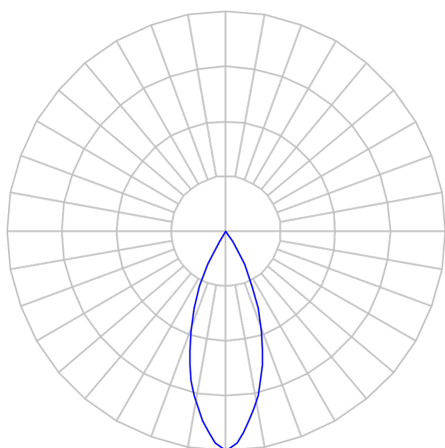

REF.: CAPELLA EVO GB-CI-EM-GE-FF140-6-COBMAX-27-90-X-P

Luminária circular de embutir em forro de gesso, 6W 2700K IRC>90. Corpo em polímero injetado. Acabamento preto. Controle óptico principal através de refletor facho 40°. Luminária grau de proteção IP-20. Driver corrente constante Liga/Desliga, Triac, 1-10V ou Dali (consultar condições). Tensão de trabalho 220V ou Bivolt.

Aplicação	Ambiente interno
Instalação	Embutir Gesso
Altura	100
Largura	Ø95
IP	20
Corpo	Polímero injetado
Cor	Preta
Ótica principal	Refletor
Potência	6W
Fluxo Luminária	486lm
Intensidade	1172cd
Eficácia	81lm/W
Facho	40°
CCT	2700K
IRC	>90
Tensão	220V ou Bivolt
Dimerização	Liga/Desliga, Dali, 0-10 ou Triac
Garantia	5 anos
UGR	Espaçamento 1m (4H/8H) - <-1/<-1
Tipo de LED	COBmax
Vida útil	50.000 (ta<25°C)
Eficácia do LED	164lm/W
Fluxo Luminoso do LED	887,1lm
Potência do LED	5,4W

A = 100mm | B = Ø95mm

IMPORTANTE: ENSAIOS REALIZADOS A 25°C