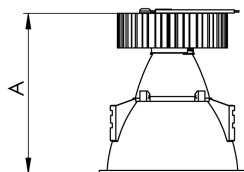

REF.: CAPELLA EVO GB-CI-EM-GE-FF140-6-COBMAX-27-90-X-P

Luminária circular de embutir em forro de gesso, 6W 2700K IRC>90. Corpo em polímero injetado. Acabamento preto. Controle óptico principal através de refletor facho 40°. Luminária grau de proteção IP-20. Driver corrente constante Liga/Desliga, Triac, 1-10V ou Dali (consultar condições). Tensão de trabalho 220V ou Bivolt.

Aplicação	Ambiente interno
Instalação	Embutir Gesso
Altura	100
Largura	Ø95
IP	20
Corpo	Polímero injetado
Cor	Preta
Ótica principal	Refletor
Potência	6W
Fluxo Luminária	486lm
Intensidade	1172cd
Eficácia	81lm/W
Facho	40°
CCT	2700K
IRC	>90
Tensão	220V ou Bivolt
Dimerização	Liga/Desliga, Dali, 0-10 ou Triac
Garantia	5 anos
UGR	Espaçamento 1m (4H/8H) - <-1/<-1
Tipo de LED	COBmax
Vida útil	50.000 (ta<25°C)
Eficácia do LED	164lm/W
Fluxo Luminoso do LED	887,1lm
Potência do LED	5,4W

A = 100mm | B = Ø95mm

IMPORTANTE: ENSAIOS REALIZADOS A 25°C