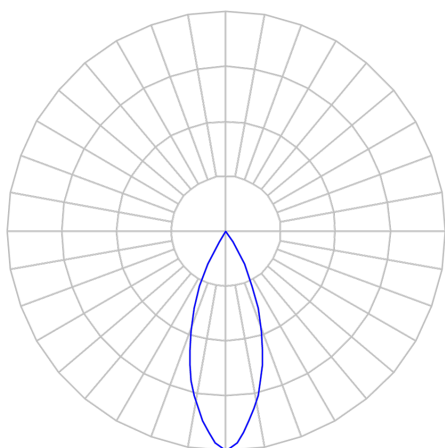

CAPELLA EVO GB CIRCULAR EMBUTIR GESSO FACHO FIXO 40° 6W COBMAX 2700K IRC90 PRETA

datasheet gerado em
21-06-26

REF.: CAPELLA EVO GB-CI-EM-GE-FF140-6-COBMAX-27-90-X-P

A = 100mm | B = Ø95mm

IMPORTANTE: ENSAIOS REALIZADOS A 25°C

Aplicação	Ambiente interno
Instalação	Embutir Gesso
Altura	100
Largura	Ø95
IP	20
Corpo	Polímero injetado
Cor	Preta
Ótica principal	Refletor
Potência	6W
Fluxo Luminária	486lm
Intensidade	1172cd
Eficácia	81lm/W
Facho	40°
CCT	2700K
IRC	>90
Tensão	220V ou Bivolt
Dimerização	Liga/Desliga, Dali, 0-10 ou Triac
Garantia	5 anos
UGR	Espaçamento 1m (4H/8H) - <-1/<-1
Tipo de LED	COBmax
Vida útil	50.000 (ta<25°C)
Eficácia do LED	164lm/W
Fluxo Luminoso do LED	887,1lm
Potência do LED	5,4W