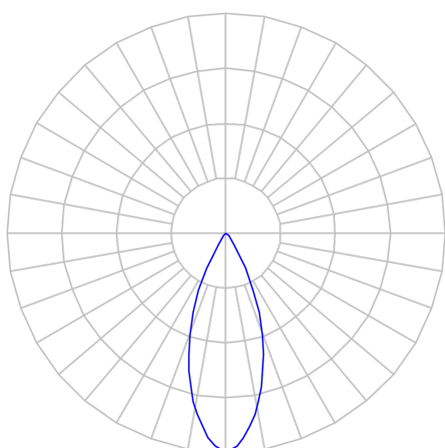

REF.: CAPELLA EVO GB-CI-EM-GE-FF140-6-COBMAX-30-90-X-B

Luminária circular de embutir em forro de gesso, 6W 3000K IRC>90. Corpo em polímero injetado. Acabamento branco. Controle óptico principal através de refletor facho 40°. Luminária grau de proteção IP-20. Driver corrente constante Liga/Desliga, Triac, 1-10V ou Dali (consultar condições). Tensão de trabalho 220V ou Bivolt.

Aplicação	Ambiente interno
Instalação	Embutir Gesso
Altura	100
Largura	Ø95
IP	20
Corpo	Polímero injetado
Cor	Branca
Ótica principal	Refletor
Potência	6W
Fluxo Luminária	526lm
Intensidade	1176cd
Eficácia	88lm/W
Facho	40°
CCT	3000K
IRC	>90
Tensão	220V ou Bivolt
Dimerização	Liga/Desliga, Dali, 0-10 ou Triac
Garantia	5 anos
UGR	Espaçamento 1m (4H/8H) - <-1/<-1
Tipo de LED	COBmax
Vida útil	50.000 (ta<25°C)
Eficácia do LED	169lm/W
Fluxo Luminoso do LED	913,2lm
Potência do LED	5,4W

A = 100mm | B = Ø95mm

**IMPORTANTE: ENSAIOS REALIZADOS A 25°C**