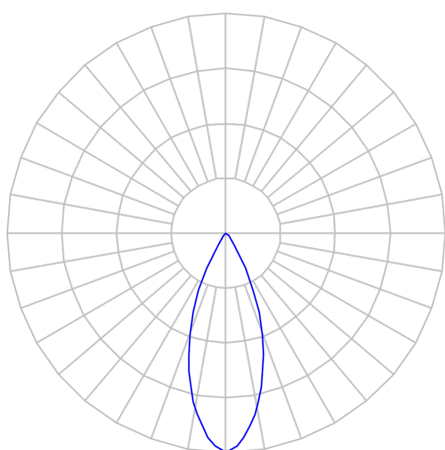

CAPELLA EVO GB CIRCULAR EMBUTIR GESSO FACHO FIXO 40° 6W COBMAX 3000K IRC90 BRANCA

datasheet gerado em
21-06-26

REF.: CAPELLA EVO GB-CI-EM-GE-FF140-6-COBMAX-30-90-X-B

A = 100mm | B = Ø95mm

IMPORTANTE: ENSAIOS REALIZADOS A 25°C

Aplicação	Ambiente interno
Instalação	Embutir Gesso
Altura	100
Largura	Ø95
IP	20
Corpo	Polímero injetado
Cor	Branca
Ótica principal	Refletor
Potência	6W
Fluxo Luminária	526lm
Intensidade	1176cd
Eficácia	88lm/W
Facho	40°
CCT	3000K
IRC	>90
Tensão	220V ou Bivolt
Dimerização	Liga/Desliga, Dali, 0-10 ou Triac
Garantia	5 anos
UGR	Espaçamento 1m (4H/8H) - <-1/<-1
Tipo de LED	COBmax
Vida útil	50.000 (ta<25°C)
Eficácia do LED	169lm/W
Fluxo Luminoso do LED	913,2lm
Potência do LED	5,4W