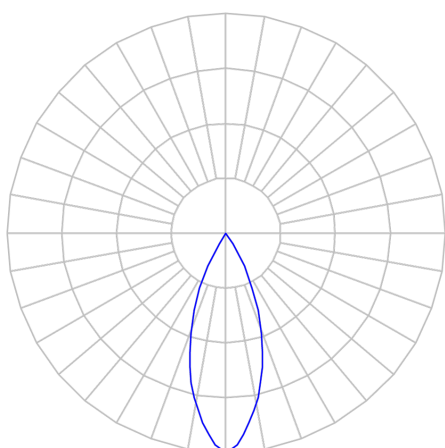

REF.: CAPELLA EVO GB-CI-EM-GE-FF140-6-COBMAX-30-90-X-P

Luminária circular de embutir em forro de gesso, 6W 3000K IRC>90. Corpo em polímero injetado. Acabamento preto. Controle óptico principal através de refletor facho 40°. Luminária grau de proteção IP-20. Driver corrente constante Liga/Desliga, Triac, 1-10V ou Dali (consultar condições). Tensão de trabalho 220V ou Bivolt.

Aplicação	Ambiente interno
Instalação	Embutir Gesso
Altura	100
Largura	Ø95
IP	20
Corpo	Polímero injetado
Cor	Preta
Ótica principal	Refletor
Potência	6W
Fluxo Luminária	501lm
Intensidade	1206cd
Eficácia	84lm/W
Facho	40°
CCT	3000K
IRC	>90
Tensão	220V ou Bivolt
Dimerização	Liga/Desliga, Dali, 0-10 ou Triac
Garantia	5 anos
UGR	Espaçamento 1m (4H/8H) - <-1/<-1
Tipo de LED	COBmax
Vida útil	50.000 (ta<25°C)
Eficácia do LED	169lm/W
Fluxo Luminoso do LED	913,2lm
Potência do LED	5,4W

A = 100mm | B = Ø95mm

IMPORTANTE: ENSAIOS REALIZADOS A 25°C