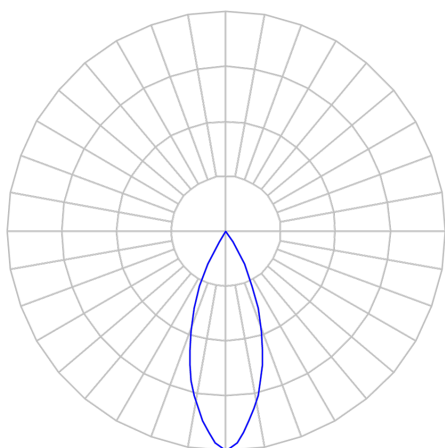

CAPELLA EVO GB CIRCULAR EMBUTIR GESSO FACHO FIXO 40° 6W COBMAX 3000K IRC90 PRETA

datasheet gerado em
21-06-26

REF.: CAPELLA EVO GB-CI-EM-GE-FF140-6-COBMAX-30-90-X-P

A = 100mm | B = Ø95mm

IMPORTANTE: ENSAIOS REALIZADOS A 25°C

Aplicação	Ambiente interno
Instalação	Embutir Gesso
Altura	100
Largura	Ø95
IP	20
Corpo	Polímero injetado
Cor	Preta
Ótica principal	Refletor
Potência	6W
Fluxo Luminária	501lm
Intensidade	1206cd
Eficácia	84lm/W
Facho	40°
CCT	3000K
IRC	>90
Tensão	220V ou Bivolt
Dimerização	Liga/Desliga, Dali, 0-10 ou Triac
Garantia	5 anos
UGR	Espaçamento 1m (4H/8H) - <-1/<-1
Tipo de LED	COBmax
Vida útil	50.000 (ta<25°C)
Eficácia do LED	169lm/W
Fluxo Luminoso do LED	913,2lm
Potência do LED	5,4W