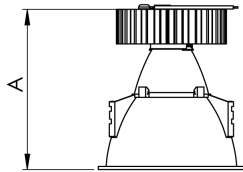

REF.: CAPELLA EVO GB-CI-EM-GE-FF140-6-COBMAX-40-90-X-B

Luminária circular de embutir em forro de gesso, 6W 4000K IRC>90. Corpo em polímero injetado. Acabamento branco. Controle óptico principal através de refletor facho 40°. Luminária grau de proteção IP-20. Driver corrente constante Liga/Desliga, Triac, 1-10V ou Dali (consultar condições). Tensão de trabalho 220V ou Bivolt.

Aplicação	Ambiente interno
Instalação	Embutir Gesso
Altura	100
Largura	Ø95
IP	20
Corpo	Polímero injetado
Cor	Branca
Ótica principal	Refletor
Potência	6W
Fluxo Luminária	545lm
Intensidade	1217cd
Eficácia	91lm/W
Facho	40°
CCT	4000K
IRC	>90
Tensão	220V ou Bivolt
Dimerização	Liga/Desliga, Dali, 0-10 ou Triac
Garantia	5 anos
UGR	Espaçamento 1m (4H/8H) - <-1/<-1
Tipo de LED	COBmax
Vida útil	50.000 (ta<25°C)
Eficácia do LED	175lm/W
Fluxo Luminoso do LED	945,6lm
Potência do LED	5,4W

A = 100mm | B = Ø95mm

IMPORTANTE: ENSAIOS REALIZADOS A 25°C