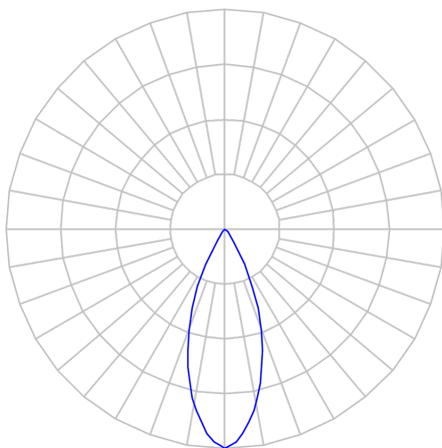

REF.: CAPELLA EVO GB-CI-EM-GE-FF140-6-COBMAX-40-90-X-B

Luminária circular de embutir em forro de gesso, 6W 4000K IRC>90. Corpo em polímero injetado. Acabamento branco. Controle óptico principal através de refletor facho 40°. Luminária grau de proteção IP-20. Driver corrente constante Liga/Desliga, Triac, 1-10V ou Dali (consultar condições). Tensão de trabalho 220V ou Bivolt.

Aplicação	Ambiente interno
Instalação	Embutir Gesso
Altura	100
Largura	Ø95
IP	20
Corpo	Polímero injetado
Cor	Branca
Ótica principal	Refletor
Potência	6W
Fluxo Luminária	545lm
Intensidade	1217cd
Eficácia	91lm/W
Facho	40°
CCT	4000K
IRC	>90
Tensão	220V ou Bivolt
Dimerização	Liga/Desliga, Dali, 0-10 ou Triac
Garantia	5 anos
UGR	Espaçamento 1m (4H/8H) - <-1/<-1
Tipo de LED	COBmax
Vida útil	50.000 (ta<25°C)
Eficácia do LED	175lm/W
Fluxo Luminoso do LED	945,6lm
Potência do LED	5,4W

A = 100mm | B = Ø95mm

IMPORTANTE: ENSAIOS REALIZADOS A 25°C