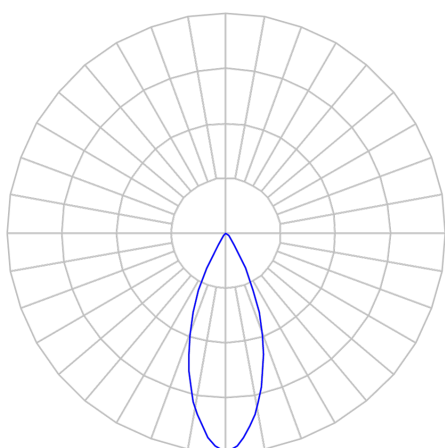

# CAPELLA EVO GB CIRCULAR EMBUTIR GESSO FACHO FIXO 40° 6W COBMAX 4000K IRC90 BRANCA

datasheet gerado em  
21-06-26

REF.: CAPELLA EVO GB-CI-EM-GE-FF140-6-COBMAX-40-90-X-B

A = 100mm | B = Ø95mm

**IMPORTANTE: ENSAIOS REALIZADOS A 25°C**

Aplicação	Ambiente interno
Instalação	Embutir Gesso
Altura	100
Largura	Ø95
IP	20
Corpo	Polímero injetado
Cor	Branca
Ótica principal	Refletor
Potência	6W
Fluxo Luminária	545lm
Intensidade	1217cd
Eficácia	91lm/W
Facho	40°
CCT	4000K
IRC	>90
Tensão	220V ou Bivolt
Dimerização	Liga/Desliga, Dali, 0-10 ou Triac
Garantia	5 anos
UGR	Espaçamento 1m (4H/8H) - <-1/<-1
Tipo de LED	COBmax
Vida útil	50.000 (ta<25°C)
Eficácia do LED	175lm/W
Fluxo Luminoso do LED	945,6lm
Potência do LED	5,4W