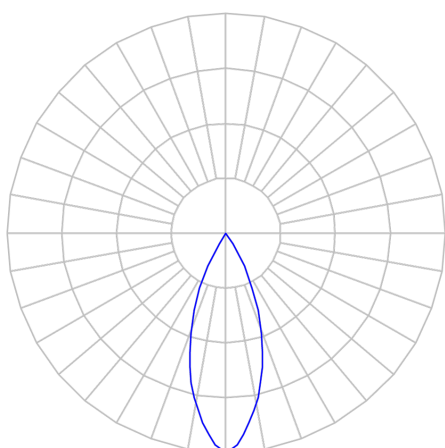

CAPELLA EVO GB CIRCULAR EMBUTIR GESSO FACHO FIXO 40° 6W COBMAX 4000K IRC90 PRETA

datasheet gerado em
21-06-26

REF.: CAPELLA EVO GB-CI-EM-GE-FF140-6-COBMAX-40-90-X-P

A = 100mm | B = Ø95mm

IMPORTANTE: ENSAIOS REALIZADOS A 25°C

Aplicação	Ambiente interno
Instalação	Embutir Gesso
Altura	100
Largura	Ø95
IP	20
Corpo	Polímero injetado
Cor	Preta
Ótica principal	Refletor
Potência	6W
Fluxo Luminária	518lm
Intensidade	1249cd
Eficácia	86lm/W
Facho	40°
CCT	4000K
IRC	>90
Tensão	220V ou Bivolt
Dimerização	Liga/Desliga, Dali, 0-10 ou Triac
Garantia	5 anos
UGR	Espaçamento 1m (4H/8H) - <-1/<-1
Tipo de LED	COBmax
Vida útil	50.000 (ta<25°C)
Eficácia do LED	175lm/W
Fluxo Luminoso do LED	945,6lm
Potência do LED	5,4W