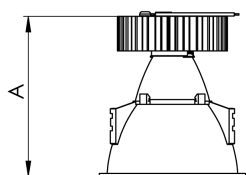

CAPELLA EVO GB CIRCULAR EMBUTIR GESSO FACHO FIXO 40° 6W COBMAX 4000K IRC90 PRETA

datasheet gerado em
21-06-26

REF.: CAPELLA EVO GB-CI-EM-GE-FF140-6-COBMAX-40-90-X-P

A = 100mm | B = Ø95mm

IMPORTANTE: ENSAIOS REALIZADOS A 25°C

Aplicação	Ambiente interno
Instalação	Embutir Gesso
Altura	100
Largura	Ø95
IP	20
Corpo	Polímero injetado
Cor	Preta
Ótica principal	Refletor
Potência	6W
Fluxo Luminária	518lm
Intensidade	1249cd
Eficácia	86lm/W
Facho	40°
CCT	4000K
IRC	>90
Tensão	220V ou Bivolt
Dimerização	Liga/Desliga, Dali, 0-10 ou Triac
Garantia	5 anos
UGR	Espaçamento 1m (4H/8H) - <-1/<-1
Tipo de LED	COBmax
Vida útil	50.000 (ta<25°C)
Eficácia do LED	175lm/W
Fluxo Luminoso do LED	945,6lm
Potência do LED	5,4W