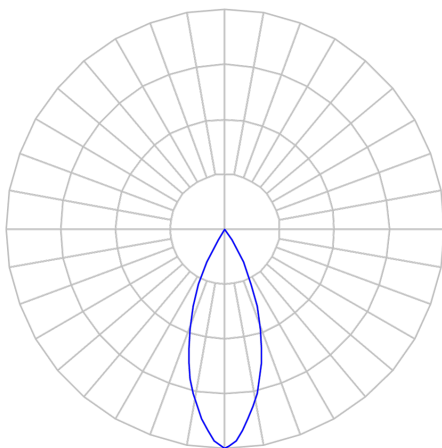

REF.: CAPELLA EVO GB-CI-EM-GE-FF140-6-COBMAX-40-90-X-P

Luminária circular de embutir em forro de gesso, 6W 4000K IRC>90. Corpo em polímero injetado. Acabamento preto. Controle óptico principal através de refletor facho 40°. Luminária grau de proteção IP-20. Driver corrente constante Liga/Desliga, Triac, 1-10V ou Dali (consultar condições). Tensão de trabalho 220V ou Bivolt.

Aplicação	Ambiente interno
Instalação	Embutir Gesso
Altura	100
Largura	Ø95
IP	20
Corpo	Polímero injetado
Cor	Preta
Ótica principal	Refletor
Potência	6W
Fluxo Luminária	518lm
Intensidade	1249cd
Eficácia	86lm/W
Facho	40°
CCT	4000K
IRC	>90
Tensão	220V ou Bivolt
Dimerização	Liga/Desliga, Dali, 0-10 ou Triac
Garantia	5 anos
UGR	Espaçamento 1m (4H/8H) - <-1/<-1
Tipo de LED	COBmax
Vida útil	50.000 (ta<25°C)
Eficácia do LED	175lm/W
Fluxo Luminoso do LED	945,6lm
Potência do LED	5,4W

A = 100mm | B = Ø95mm

IMPORTANTE: ENSAIOS REALIZADOS A 25°C