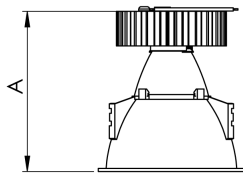

REF.: CAPELLA EVO GB-CI-EM-GE-FF140-6-COBMAX-40-90-X-P

Luminária circular de embutir em forro de gesso, 6W 4000K IRC>90. Corpo em polímero injetado. Acabamento preto. Controle óptico principal através de refletor facho 40°. Luminária grau de proteção IP-20. Driver corrente constante Liga/Desliga, Triac, 1-10V ou Dali (consultar condições). Tensão de trabalho 220V ou Bivolt.

Aplicação	Ambiente interno
Instalação	Embutir Gesso
Altura	100
Largura	Ø95
IP	20
Corpo	Polímero injetado
Cor	Preta
Ótica principal	Refletor
Potência	6W
Fluxo Luminária	518lm
Intensidade	1249cd
Eficácia	86lm/W
Facho	40°
CCT	4000K
IRC	>90
Tensão	220V ou Bivolt
Dimerização	Liga/Desliga, Dali, 0-10 ou Triac
Garantia	5 anos
UGR	Espaçamento 1m (4H/8H) - <-1/<-1
Tipo de LED	COBmax
Vida útil	50.000 (ta<25°C)
Eficácia do LED	175lm/W
Fluxo Luminoso do LED	945,6lm
Potência do LED	5,4W

A = 100mm | B = Ø95mm

IMPORTANTE: ENSAIOS REALIZADOS A 25°C