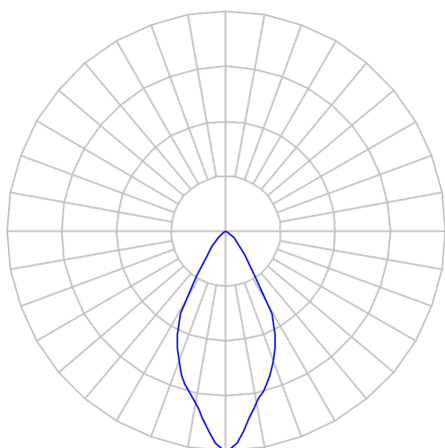

# CAPELLA EVO GB CIRCULAR EMBUTIR GESSO FACHO FIXO 60° 10W COBCOMFY 2500K IRC95 BRANCA

datasheet gerado em  
21-06-26

REF.: CAPELLA EVO GB-CI-EM-GE-FF160-10-COBCOMFY-25-95-X-B

A = 105mm | B = Ø95mm

**IMPORTANTE: ENSAIOS REALIZADOS A 25°C**

Aplicação	Ambiente interno
Instalação	Embutir Gesso
Altura	105
Largura	Ø95
IP	20
Corpo	Polímero injetado
Cor	Branca
Ótica principal	Refletor
Potência	10W
Fluxo Luminária	558lm
Intensidade	829cd
Eficácia	56lm/W
Facho	60°
CCT	2500K
IRC	>95
Tensão	220V ou Bivolt
Dimerização	Liga/Desliga, Dali, 0-10 ou Triac
Garantia	5 anos
UGR	Espaçamento 1m (4H/8H) - <1/<1
Tipo de LED	COBcomfy
Vida útil	50.000 (ta<25°C)
Eficácia do LED	103lm/W
Fluxo Luminoso do LED	954,18lm
Potência do LED	9,27W