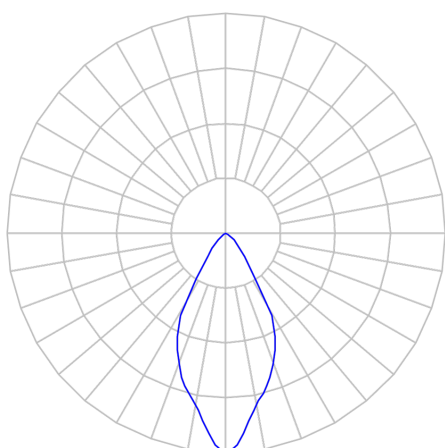

REF.: CAPELLA EVO GB-CI-EM-GE-FF160-10-COBCOMFY-25-95-X-B

Luminária circular de embutir em forro de gesso, 10W 2500K IRC>95. Corpo em polímero injetado. Acabamento branco. Controle óptico principal através de refletor facho 60°. Luminária grau de proteção IP-20. Driver corrente constante Liga/Desliga, Triac, 1-10V ou Dali (consultar condições). Tensão de trabalho 220V ou Bivolt.

Aplicação	Ambiente interno
Instalação	Embutir Gesso
Altura	105
Largura	Ø95
IP	20
Corpo	Polímero injetado
Cor	Branca
Ótica principal	Refletor
Potência	10W
Fluxo Luminária	558lm
Intensidade	829cd
Eficácia	56lm/W
Facho	60°
CCT	2500K
IRC	>95
Tensão	220V ou Bivolt
Dimerização	Liga/Desliga, Dali, 0-10 ou Triac
Garantia	5 anos
UGR	Espaçamento 1m (4H/8H) - <1/<1
Tipo de LED	COBcomfy
Vida útil	50.000 (ta<25°C)
Eficácia do LED	103lm/W
Fluxo Luminoso do LED	954,18lm
Potência do LED	9,27W

A = 105mm | B = Ø95mm

IMPORTANTE: ENSAIOS REALIZADOS A 25°C