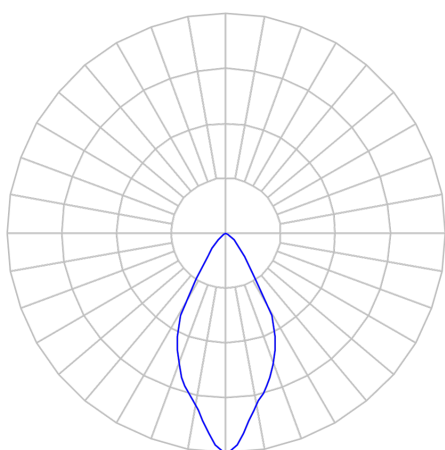

# CAPELLA EVO GB CIRCULAR EMBUTIR GESSO FACHO FIXO 60° 10W COBCOMFY 2500K IRC95 BRANCA

datasheet gerado em  
21-06-26

REF.: CAPELLA EVO GB-CI-EM-GE-FF160-10-COBCOMFY-25-95-X-B

A = 105mm | B = Ø95mm

**IMPORTANTE: ENSAIOS REALIZADOS A 25°C**

Aplicação	Ambiente interno
Instalação	Embutir Gesso
Altura	105
Largura	Ø95
IP	20
Corpo	Polímero injetado
Cor	Branca
Ótica principal	Refletor
Potência	10W
Fluxo Luminária	558lm
Intensidade	829cd
Eficácia	56lm/W
Facho	60°
CCT	2500K
IRC	>95
Tensão	220V ou Bivolt
Dimerização	Liga/Desliga, Dali, 0-10 ou Triac
Garantia	5 anos
UGR	Espaçamento 1m (4H/8H) - <1/<1
Tipo de LED	COBcomfy
Vida útil	50.000 (ta<25°C)
Eficácia do LED	103lm/W
Fluxo Luminoso do LED	954,18lm
Potência do LED	9,27W