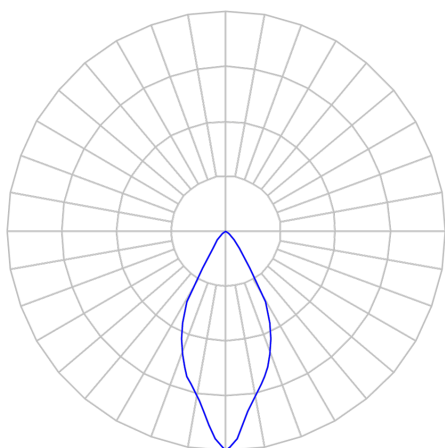

CAPELLA EVO GB CIRCULAR EMBUTIR GESSO FACHO FIXO 60° 10W COBCOMFY 2500K IRC95 PRETA

datasheet gerado em
21-06-26

REF.: CAPELLA EVO GB-CI-EM-GE-FF160-10-COBCOMFY-25-95-X-P

A = 105mm | B = Ø95mm

IMPORTANTE: ENSAIOS REALIZADOS A 25°C

Aplicação	Ambiente interno
Instalação	Embutir Gesso
Altura	105
Largura	Ø95
IP	20
Corpo	Polímero injetado
Cor	Preta
Ótica principal	Refletor
Potência	10W
Fluxo Luminária	527lm
Intensidade	909cd
Eficácia	53lm/W
Facho	60°
CCT	2500K
IRC	>95
Tensão	220V ou Bivolt
Dimerização	Liga/Desliga, Dali, 0-10 ou Triac
Garantia	5 anos
UGR	Espaçamento 1m (4H/8H) - <-1/<-1
Tipo de LED	COBcomfy
Vida útil	50.000 (ta<25°C)
Eficácia do LED	103lm/W
Fluxo Luminoso do LED	954,18lm
Potência do LED	9,27W