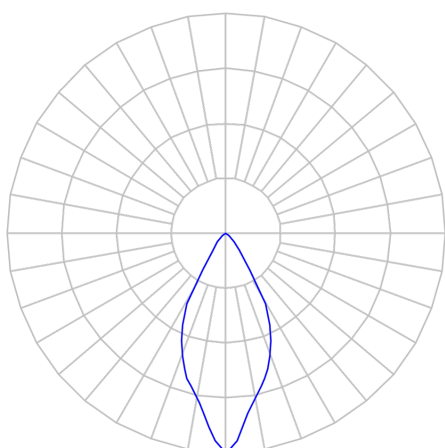

REF.: CAPELLA EVO GB-CI-EM-GE-FF160-10-COBCOMFY-25-95-X-P

Luminária circular de embutir em forro de gesso, 10W 2500K IRC>95. Corpo em polímero injetado. Acabamento preto. Controle óptico principal através de refletor facho 60°. Luminária grau de proteção IP-20. Driver corrente constante Liga/Desliga, Triac, 1-10V ou Dali (consultar condições). Tensão de trabalho 220V ou Bivolt.

Aplicação	Ambiente interno
Instalação	Embutir Gesso
Altura	105
Largura	Ø95
IP	20
Corpo	Polímero injetado
Cor	Preta
Ótica principal	Refletor
Potência	10W
Fluxo Luminária	527lm
Intensidade	909cd
Eficácia	53lm/W
Facho	60°
CCT	2500K
IRC	>95
Tensão	220V ou Bivolt
Dimerização	Liga/Desliga, Dali, 0-10 ou Triac
Garantia	5 anos
UGR	Espaçamento 1m (4H/8H) - <-1/<-1
Tipo de LED	COBcomfy
Vida útil	50.000 (ta<25°C)
Eficácia do LED	103lm/W
Fluxo Luminoso do LED	954,18lm
Potência do LED	9,27W

A = 105mm | B = Ø95mm

**IMPORTANTE: ENSAIOS REALIZADOS A 25°C**