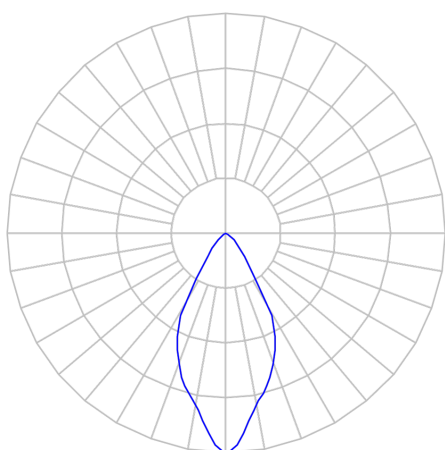

REF.: CAPELLA EVO GB-CI-EM-GE-FF160-10-COBCOMFY-30-95-X-B

Luminária circular de embutir em forro de gesso, 10W 3000K IRC>95. Corpo em polímero injetado. Acabamento branco. Controle óptico principal através de refletor facho 60°. Luminária grau de proteção IP-20. Driver corrente constante Liga/Desliga, Triac, 1-10V ou Dali (consultar condições). Tensão de trabalho 220V ou Bivolt.

Aplicação	Ambiente interno
Instalação	Embutir Gesso
Altura	105
Largura	Ø95
IP	20
Corpo	Polímero injetado
Cor	Branca
Ótica principal	Refletor
Potência	10W
Fluxo Luminária	655lm
Intensidade	973cd
Eficácia	66lm/W
Facho	60°
CCT	3000K
IRC	>95
Tensão	220V ou Bivolt
Dimerização	Liga/Desliga, Dali, 0-10 ou Triac
Garantia	5 anos
UGR	Espaçamento 1m (4H/8H) - <2/<2
Tipo de LED	COBcomfy
Vida útil	50.000 (ta<25°C)
Eficácia do LED	121lm/W
Fluxo Luminoso do LED	1119,76lm
Potência do LED	9,27W

A = 105mm | B = Ø95mm

IMPORTANTE: ENSAIOS REALIZADOS A 25°C