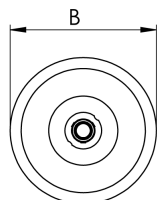

REF.: CAPELLA EVO GB-CI-EM-GE-FF160-10-COBCOMFY-30-95-X-B

Luminária circular de embutir em forro de gesso, 10W 3000K IRC>95. Corpo em polímero injetado. Acabamento branco. Controle óptico principal através de refletor facho 60°. Luminária grau de proteção IP-20. Driver corrente constante Liga/Desliga, Triac, 1-10V ou Dali (consultar condições). Tensão de trabalho 220V ou Bivolt.

Aplicação	Ambiente interno
Instalação	Embutir Gesso
Altura	105
Largura	Ø95
IP	20
Corpo	Polímero injetado
Cor	Branca
Ótica principal	Refletor
Potência	10W
Fluxo Luminária	655lm
Intensidade	973cd
Eficácia	66lm/W
Facho	60°
CCT	3000K
IRC	>95
Tensão	220V ou Bivolt
Dimerização	Liga/Desliga, Dali, 0-10 ou Triac
Garantia	5 anos
UGR	Espaçamento 1m (4H/8H) - <2/<2
Tipo de LED	COBcomfy
Vida útil	50.000 (ta<25°C)
Eficácia do LED	121lm/W
Fluxo Luminoso do LED	1119,76lm
Potência do LED	9,27W

A = 105mm | B = Ø95mm

IMPORTANTE: ENSAIOS REALIZADOS A 25°C