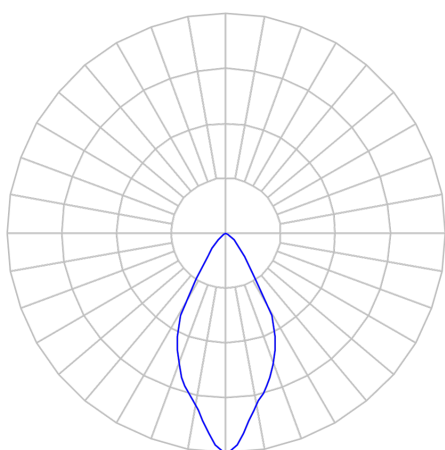

CAPELLA EVO GB CIRCULAR EMBUTIR GESSO FACHO FIXO 60° 10W

COBCOMFY 3000K IRC95 BRANCA

datasheet gerado em
21-06-26

REF.: CAPELLA EVO GB-CI-EM-GE-FF160-10-COBCOMFY-30-95-X-B

A = 105mm | B = Ø95mm

IMPORTANTE: ENSAIOS REALIZADOS A 25°C

Aplicação	Ambiente interno
Instalação	Embutir Gesso
Altura	105
Largura	Ø95
IP	20
Corpo	Polímero injetado
Cor	Branca
Ótica principal	Refletor
Potência	10W
Fluxo Luminária	655lm
Intensidade	973cd
Eficácia	66lm/W
Facho	60°
CCT	3000K
IRC	>95
Tensão	220V ou Bivolt
Dimerização	Liga/Desliga, Dali, 0-10 ou Triac
Garantia	5 anos
UGR	Espaçamento 1m (4H/8H) - <2/<2
Tipo de LED	COBcomfy
Vida útil	50.000 (ta<25°C)
Eficácia do LED	121lm/W
Fluxo Luminoso do LED	1119,76lm
Potência do LED	9,27W