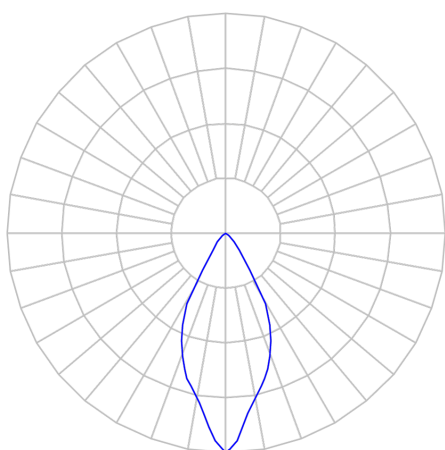

CAPELLA EVO GB CIRCULAR EMBUTIR GESSO FACHO FIXO 60° 10W COBCOMFY 3000K IRC95 PRETA

datasheet gerado em
21-06-26

REF.: CAPELLA EVO GB-CI-EM-GE-FF160-10-COBCOMFY-30-95-X-P

A = 105mm | B = Ø95mm

IMPORTANTE: ENSAIOS REALIZADOS A 25°C

Aplicação	Ambiente interno
Instalação	Embutir Gesso
Altura	105
Largura	Ø95
IP	20
Corpo	Polímero injetado
Cor	Preta
Ótica principal	Refletor
Potência	10W
Fluxo Luminária	619lm
Intensidade	1067cd
Eficácia	62lm/W
Facho	60°
CCT	3000K
IRC	>95
Tensão	220V ou Bivolt
Dimerização	Liga/Desliga, Dali, 0-10 ou Triac
Garantia	5 anos
UGR	Espaçamento 1m (4H/8H) - <-1/<-1
Tipo de LED	COBcomfy
Vida útil	50.000 (ta<25°C)
Eficácia do LED	121lm/W
Fluxo Luminoso do LED	1119,76lm
Potência do LED	9,27W