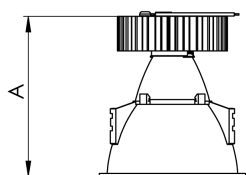

CAPELLA EVO GB CIRCULAR EMBUTIR GESSO FACHO FIXO 60° 10W COBCOMFY 3000K IRC95 PRETA

datasheet gerado em
21-06-26

REF.: CAPELLA EVO GB-CI-EM-GE-FF160-10-COBCOMFY-30-95-X-P

A = 105mm | B = Ø95mm

IMPORTANTE: ENSAIOS REALIZADOS A 25°C

Aplicação	Ambiente interno
Instalação	Embutir Gesso
Altura	105
Largura	Ø95
IP	20
Corpo	Polímero injetado
Cor	Preta
Ótica principal	Refletor
Potência	10W
Fluxo Luminária	619lm
Intensidade	1067cd
Eficácia	62lm/W
Facho	60°
CCT	3000K
IRC	>95
Tensão	220V ou Bivolt
Dimerização	Liga/Desliga, Dali, 0-10 ou Triac
Garantia	5 anos
UGR	Espaçamento 1m (4H/8H) - <-1/<-1
Tipo de LED	COBcomfy
Vida útil	50.000 (ta<25°C)
Eficácia do LED	121lm/W
Fluxo Luminoso do LED	1119,76lm
Potência do LED	9,27W