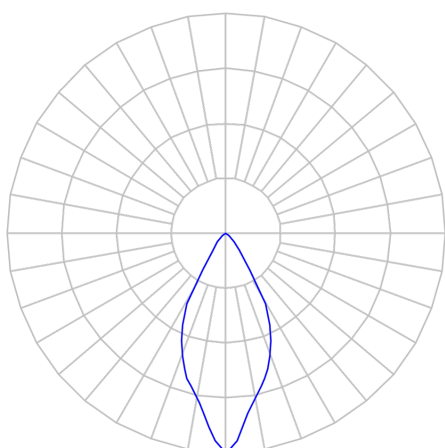

REF.: CAPELLA EVO GB-CI-EM-GE-FF160-10-COBCOMFY-30-95-X-P

Luminária circular de embutir em forro de gesso, 10W 3000K IRC>95. Corpo em polímero injetado. Acabamento preto. Controle óptico principal através de refletor facho 60°. Luminária grau de proteção IP-20. Driver corrente constante Liga/Desliga, Triac, 1-10V ou Dali (consultar condições). Tensão de trabalho 220V ou Bivolt.

Aplicação	Ambiente interno
Instalação	Embutir Gesso
Altura	105
Largura	Ø95
IP	20
Corpo	Polímero injetado
Cor	Preta
Ótica principal	Refletor
Potência	10W
Fluxo Luminária	619lm
Intensidade	1067cd
Eficácia	62lm/W
Facho	60°
CCT	3000K
IRC	>95
Tensão	220V ou Bivolt
Dimerização	Liga/Desliga, Dali, 0-10 ou Triac
Garantia	5 anos
UGR	Espaçamento 1m (4H/8H) - <-1/<-1
Tipo de LED	COBcomfy
Vida útil	50.000 (ta<25°C)
Eficácia do LED	121lm/W
Fluxo Luminoso do LED	1119,76lm
Potência do LED	9,27W

A = 105mm | B = Ø95mm

IMPORTANTE: ENSAIOS REALIZADOS A 25°C