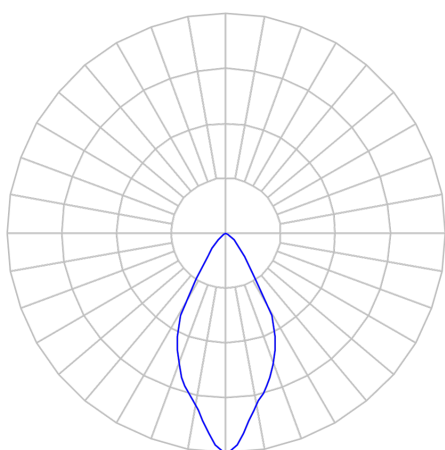

CAPELLA EVO GB CIRCULAR EMBUTIR GESSO FACHO FIXO 60° 10W

COBMAX 2700K IRC90 BRANCA

datasheet gerado em
21-06-26

REF.: CAPELLA EVO GB-CI-EM-GE-FF160-10-COBMAX-27-90-X-B

A = 105mm | B = Ø95mm

IMPORTANTE: ENSAIOS REALIZADOS A 25°C

Aplicação	Ambiente interno
Instalação	Embutir Gesso
Altura	105
Largura	Ø95
IP	20
Corpo	Polímero injetado
Cor	Branca
Ótica principal	Refletor
Potência	10W
Fluxo Luminária	804lm
Intensidade	1161cd
Eficácia	80lm/W
Facho	60°
CCT	2700K
IRC	>90
Tensão	220V ou Bivolt
Dimerização	Liga/Desliga, Dali, 0-10 ou Triac
Garantia	5 anos
UGR	Espaçamento 1m (4H/8H) - <3/<3
Tipo de LED	COBmax
Vida útil	50.000 (ta<25°C)
Eficácia do LED	148lm/W
Fluxo Luminoso do LED	1335,3lm
Potência do LED	9W