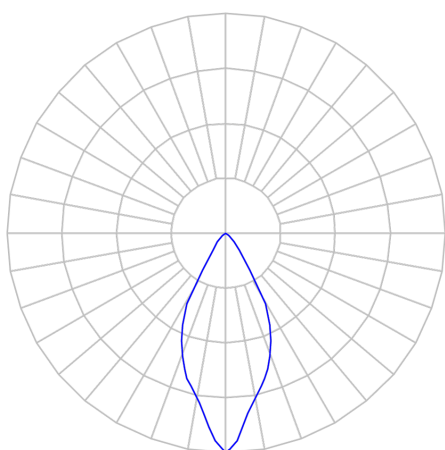

CAPELLA EVO GB CIRCULAR EMBUTIR GESSO FACHO FIXO 60° 10W

COBMAX 2700K IRC90 PRETA

datasheet gerado em
21-06-26

REF.: CAPELLA EVO GB-CI-EM-GE-FF160-10-COBMAX-27-90-X-P

A = 105mm | B = Ø95mm

IMPORTANTE: ENSAIOS REALIZADOS A 25°C

Aplicação	Ambiente interno
Instalação	Embutir Gesso
Altura	105
Largura	Ø95
IP	20
Corpo	Polímero injetado
Cor	Preta
Ótica principal	Refletor
Potência	10W
Fluxo Luminária	760lm
Intensidade	1272cd
Eficácia	76lm/W
Facho	60°
CCT	2700K
IRC	>90
Tensão	220V ou Bivolt
Dimerização	Liga/Desliga, Dali, 0-10 ou Triac
Garantia	5 anos
UGR	Espaçamento 1m (4H/8H) - <-1/<-1
Tipo de LED	COBmax
Vida útil	50.000 (ta<25°C)
Eficácia do LED	148lm/W
Fluxo Luminoso do LED	1335,3lm
Potência do LED	9W