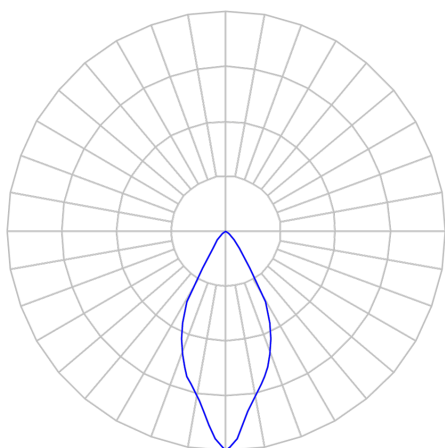

CAPELLA EVO GB CIRCULAR EMBUTIR GESSO FACHO FIXO 60° 10W

COBMAX 2700K IRC90 PRETA

datasheet gerado em
21-06-26

REF.: CAPELLA EVO GB-CI-EM-GE-FF160-10-COBMAX-27-90-X-P

A = 105mm | B = Ø95mm

IMPORTANTE: ENSAIOS REALIZADOS A 25°C

Aplicação	Ambiente interno
Instalação	Embutir Gesso
Altura	105
Largura	Ø95
IP	20
Corpo	Polímero injetado
Cor	Preta
Ótica principal	Refletor
Potência	10W
Fluxo Luminária	760lm
Intensidade	1272cd
Eficácia	76lm/W
Facho	60°
CCT	2700K
IRC	>90
Tensão	220V ou Bivolt
Dimerização	Liga/Desliga, Dali, 0-10 ou Triac
Garantia	5 anos
UGR	Espaçamento 1m (4H/8H) - <-1/<-1
Tipo de LED	COBmax
Vida útil	50.000 (ta<25°C)
Eficácia do LED	148lm/W
Fluxo Luminoso do LED	1335,3lm
Potência do LED	9W