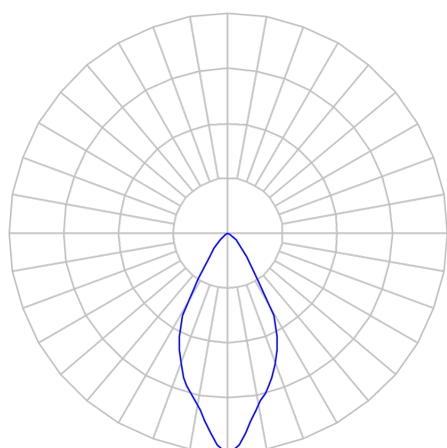

REF.: CAPELLA EVO GB-CI-EM-GE-FF160-10-COBMAX-30-90-X-B

A = 105mm | B = Ø95mm

IMPORTANTE: ENSAIOS REALIZADOS A 25°C

Aplicação	Ambiente interno
Instalação	Embutir Gesso
Altura	105
Largura	Ø95
IP	20
Corpo	Polímero injetado
Cor	Branca
Ótica principal	Refletor
Potência	10W
Fluxo Luminária	828lm
Intensidade	1195cd
Eficácia	83lm/W
Facho	60°
CCT	3000K
IRC	>90
Tensão	220V ou Bivolt
Dimerização	Liga/Desliga, Dali, 0-10 ou Triac
Garantia	5 anos
UGR	Espaçamento 1m (4H/8H) - <3/<3
Tipo de LED	COBmax
Vida útil	50.000 (ta<25°C)
Eficácia do LED	153lm/W
Fluxo Luminoso do LED	1374,6lm
Potência do LED	9W