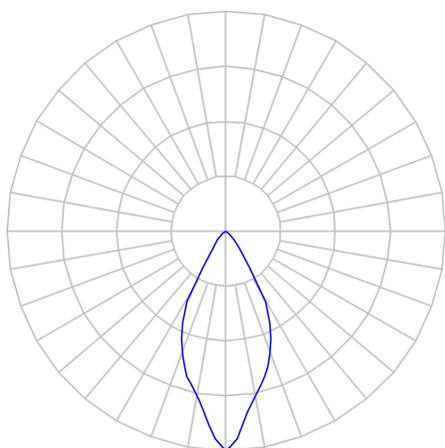

REF.: CAPELLA EVO GB-CI-EM-GE-FF160-10-COBMAX-30-90-X-P

Luminária circular de embutir em forro de gesso, 10W 3000K IRC>90. Corpo em polímero injetado. Acabamento preto. Controle óptico principal através de refletor facho 60°. Luminária grau de proteção IP-20. Driver corrente constante Liga/Desliga, Triac, 1-10V ou Dali (consultar condições). Tensão de trabalho 220V ou Bivolt.

Aplicação	Ambiente interno
Instalação	Embutir Gesso
Altura	105
Largura	Ø95
IP	20
Corpo	Polímero injetado
Cor	Preta
Ótica principal	Refletor
Potência	10W
Fluxo Luminária	782lm
Intensidade	1309cd
Eficácia	78lm/W
Facho	60°
CCT	3000K
IRC	>90
Tensão	220V ou Bivolt
Dimerização	Liga/Desliga, Dali, 0-10 ou Triac
Garantia	5 anos
UGR	Espaçamento 1m (4H/8H) - <-1/<-1
Tipo de LED	COBmax
Vida útil	50.000 (ta<25°C)
Eficácia do LED	153lm/W
Fluxo Luminoso do LED	1374,6lm
Potência do LED	9W

A = 105mm | B = Ø95mm

**IMPORTANTE: ENSAIOS REALIZADOS A 25°C**