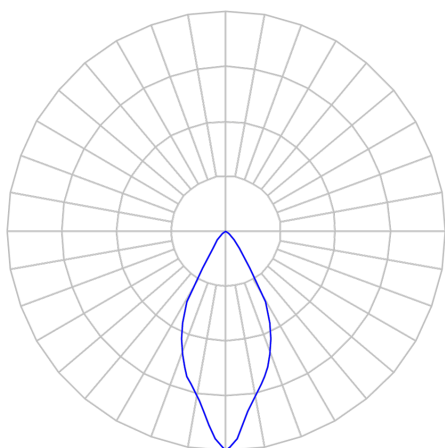

CAPELLA EVO GB CIRCULAR EMBUTIR GESSO FACHO FIXO 60° 10W

COBMAX 3000K IRC90 PRETA

datasheet gerado em
21-06-26

REF.: CAPELLA EVO GB-CI-EM-GE-FF160-10-COBMAX-30-90-X-P

A = 105mm | B = Ø95mm

IMPORTANTE: ENSAIOS REALIZADOS A 25°C

Aplicação	Ambiente interno
Instalação	Embutir Gesso
Altura	105
Largura	Ø95
IP	20
Corpo	Polímero injetado
Cor	Preta
Ótica principal	Refletor
Potência	10W
Fluxo Luminária	782lm
Intensidade	1309cd
Eficácia	78lm/W
Facho	60°
CCT	3000K
IRC	>90
Tensão	220V ou Bivolt
Dimerização	Liga/Desliga, Dali, 0-10 ou Triac
Garantia	5 anos
UGR	Espaçamento 1m (4H/8H) - <-1/<-1
Tipo de LED	COBmax
Vida útil	50.000 (ta<25°C)
Eficácia do LED	153lm/W
Fluxo Luminoso do LED	1374,6lm
Potência do LED	9W