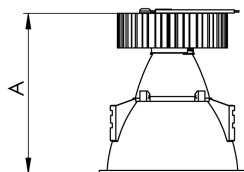

REF.: CAPELLA EVO GB-CI-EM-GE-FF160-10-COBMAX-30-90-X-P

Luminária circular de embutir em forro de gesso, 10W 3000K IRC>90. Corpo em polímero injetado. Acabamento preto. Controle óptico principal através de refletor facho 60°. Luminária grau de proteção IP-20. Driver corrente constante Liga/Desliga, Triac, 1-10V ou Dali (consultar condições). Tensão de trabalho 220V ou Bivolt.

Aplicação	Ambiente interno
Instalação	Embutir Gesso
Altura	105
Largura	Ø95
IP	20
Corpo	Polímero injetado
Cor	Preta
Ótica principal	Refletor
Potência	10W
Fluxo Luminária	782lm
Intensidade	1309cd
Eficácia	78lm/W
Facho	60°
CCT	3000K
IRC	>90
Tensão	220V ou Bivolt
Dimerização	Liga/Desliga, Dali, 0-10 ou Triac
Garantia	5 anos
UGR	Espaçamento 1m (4H/8H) - <-1/<-1
Tipo de LED	COBmax
Vida útil	50.000 (ta<25°C)
Eficácia do LED	153lm/W
Fluxo Luminoso do LED	1374,6lm
Potência do LED	9W

A = 105mm | B = Ø95mm

**IMPORTANTE: ENSAIOS REALIZADOS A 25°C**