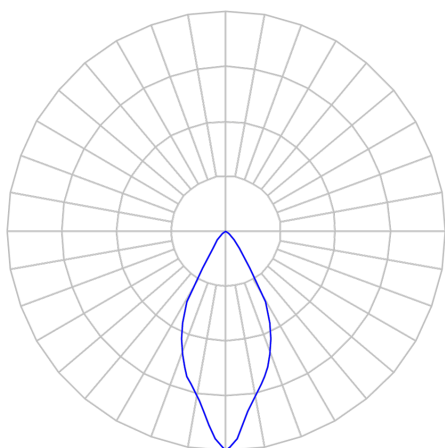

CAPELLA EVO GB CIRCULAR EMBUTIR GESSO FACHO FIXO 60° 10W COBMAX 3000K IRC90 PRETA

datasheet gerado em
21-06-26

REF.: CAPELLA EVO GB-CI-EM-GE-FF160-10-COBMAX-30-90-X-P

A = 105mm | B = Ø95mm

IMPORTANTE: ENSAIOS REALIZADOS A 25°C

Aplicação	Ambiente interno
Instalação	Embutir Gesso
Altura	105
Largura	Ø95
IP	20
Corpo	Polímero injetado
Cor	Preta
Ótica principal	Refletor
Potência	10W
Fluxo Luminária	782lm
Intensidade	1309cd
Eficácia	78lm/W
Facho	60°
CCT	3000K
IRC	>90
Tensão	220V ou Bivolt
Dimerização	Liga/Desliga, Dali, 0-10 ou Triac
Garantia	5 anos
UGR	Espaçamento 1m (4H/8H) - <-1/<-1
Tipo de LED	COBmax
Vida útil	50.000 (ta<25°C)
Eficácia do LED	153lm/W
Fluxo Luminoso do LED	1374,6lm
Potência do LED	9W