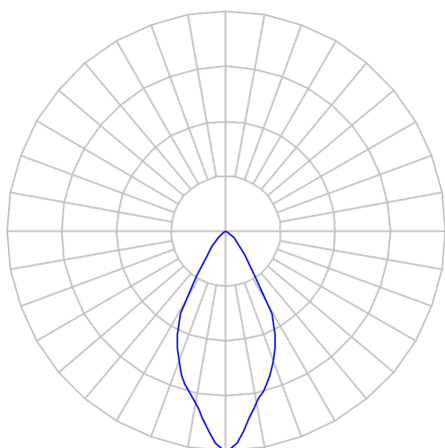

# CAPELLA EVO GB CIRCULAR EMBUTIR GESSO FACHO FIXO 60° 10W COBMAX 4000K IRC90 BRANCA

datasheet gerado em  
21-06-26

REF.: CAPELLA EVO GB-CI-EM-GE-FF160-10-COBMAX-40-90-X-B

A = 105mm | B = Ø95mm

IMPORTANTE: ENSAIOS REALIZADOS A 25°C

Aplicação	Ambiente interno
Instalação	Embutir Gesso
Altura	105
Largura	Ø95
IP	20
Corpo	Polímero injetado
Cor	Branca
Ótica principal	Refletor
Potência	10W
Fluxo Luminária	857lm
Intensidade	1237cd
Eficácia	86lm/W
Facho	60°
CCT	4000K
IRC	>90
Tensão	220V ou Bivolt
Dimerização	Liga/Desliga, Dali, 0-10 ou Triac
Garantia	5 anos
UGR	Espaçamento 1m (4H/8H) - <3/<3
Tipo de LED	COBmax
Vida útil	50.000 (ta<25°C)
Eficácia do LED	158lm/W
Fluxo Luminoso do LED	1423,3lm
Potência do LED	9W