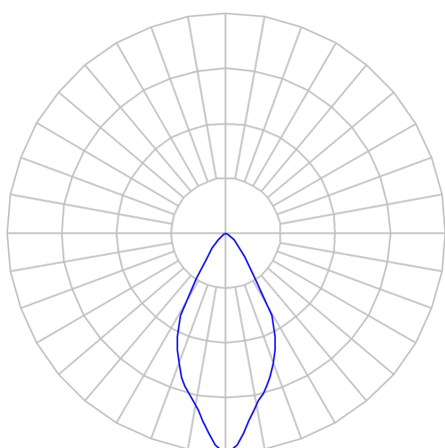

# CAPELLA EVO GB CIRCULAR EMBUTIR GESSO FACHO FIXO 60° 10W

## COBMAX 4000K IRC90 BRANCA

datasheet gerado em  
21-06-26

REF.: CAPELLA EVO GB-CI-EM-GE-FF160-10-COBMAX-40-90-X-B

A = 105mm | B = Ø95mm

**IMPORTANTE: ENSAIOS REALIZADOS A 25°C**

Aplicação	Ambiente interno
Instalação	Embutir Gesso
Altura	105
Largura	Ø95
IP	20
Corpo	Polímero injetado
Cor	Branca
Ótica principal	Refletor
Potência	10W
Fluxo Luminária	857lm
Intensidade	1237cd
Eficácia	86lm/W
Facho	60°
CCT	4000K
IRC	>90
Tensão	220V ou Bivolt
Dimerização	Liga/Desliga, Dali, 0-10 ou Triac
Garantia	5 anos
UGR	Espaçamento 1m (4H/8H) - <3/<3
Tipo de LED	COBmax
Vida útil	50.000 (ta<25°C)
Eficácia do LED	158lm/W
Fluxo Luminoso do LED	1423,3lm
Potência do LED	9W