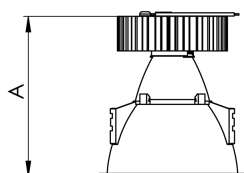

# CAPELLA EVO GB CIRCULAR EMBUTIR GESSO FACHO FIXO 60° 10W

## COBMAX 4000K IRC90 BRANCA

datasheet gerado em  
21-06-26

REF.: CAPELLA EVO GB-CI-EM-GE-FF160-10-COBMAX-40-90-X-B

A = 105mm | B = Ø95mm

**IMPORTANTE: ENSAIOS REALIZADOS A 25°C**

Aplicação	Ambiente interno
Instalação	Embutir Gesso
Altura	105
Largura	Ø95
IP	20
Corpo	Polímero injetado
Cor	Branca
Ótica principal	Refletor
Potência	10W
Fluxo Luminária	857lm
Intensidade	1237cd
Eficácia	86lm/W
Facho	60°
CCT	4000K
IRC	>90
Tensão	220V ou Bivolt
Dimerização	Liga/Desliga, Dali, 0-10 ou Triac
Garantia	5 anos
UGR	Espaçamento 1m (4H/8H) - <3/<3
Tipo de LED	COBmax
Vida útil	50.000 (ta<25°C)
Eficácia do LED	158lm/W
Fluxo Luminoso do LED	1423,3lm
Potência do LED	9W