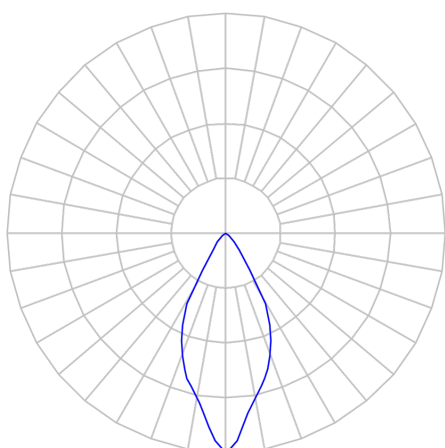

CAPELLA EVO GB CIRCULAR EMBUTIR GESSO FACHO FIXO 60° 10W

COBMAX 4000K IRC90 PRETA

datasheet gerado em
21-06-26

REF.: CAPELLA EVO GB-CI-EM-GE-FF160-10-COBMAX-40-90-X-P

A = 105mm | B = Ø95mm

IMPORTANTE: ENSAIOS REALIZADOS A 25°C

Aplicação	Ambiente interno
Instalação	Embutir Gesso
Altura	105
Largura	Ø95
IP	20
Corpo	Polímero injetado
Cor	Preta
Ótica principal	Refletor
Potência	10W
Fluxo Luminária	810lm
Intensidade	1356cd
Eficácia	81lm/W
Facho	60°
CCT	4000K
IRC	>90
Tensão	220V ou Bivolt
Dimerização	Liga/Desliga, Dali, 0-10 ou Triac
Garantia	5 anos
UGR	Espaçamento 1m (4H/8H) - <-1/<-1
Tipo de LED	COBmax
Vida útil	50.000 (ta<25°C)
Eficácia do LED	158lm/W
Fluxo Luminoso do LED	1423,3lm
Potência do LED	9W