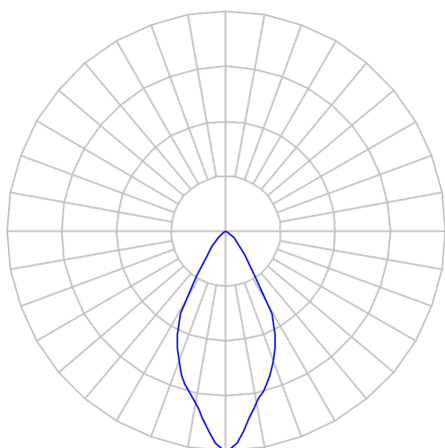

REF.: CAPELLA EVO GB-CI-EM-GE-FF160-14-COBCOMFY-25-95-X-B

A = 110mm | B = Ø95mm

IMPORTANTE: ENSAIOS REALIZADOS A 25°C

Aplicação	Ambiente interno
Instalação	Embutir Gesso
Altura	110
Largura	Ø95
IP	20
Corpo	Polímero injetado
Cor	Branca
Ótica principal	Refletor
Potência	14W
Fluxo Luminária	732lm
Intensidade	1082cd
Eficácia	52lm/W
Facho	60°
CCT	2500K
IRC	>95
Tensão	220V ou Bivolt
Dimerização	Liga/Desliga, Dali, 0-10 ou Triac
Garantia	5 anos
UGR	Espaçamento 1m (4H/8H) - <2/<2
Tipo de LED	COBcomfy
Vida útil	50.000 (ta<25°C)
Eficácia do LED	93lm/W
Fluxo Luminoso do LED	1211,26lm
Potência do LED	12,97W