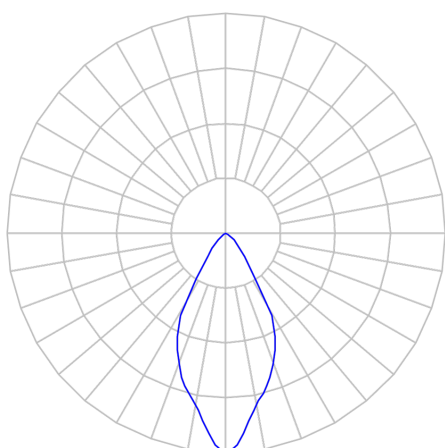

REF.: CAPELLA EVO GB-CI-EM-GE-FF160-14-COBCOMFY-25-95-X-B

Luminária circular de embutir em forro de gesso, 14W 2500K IRC>95. Corpo em polímero injetado. Acabamento branco. Controle óptico principal através de refletor facho 60°. Luminária grau de proteção IP-20. Driver corrente constante Liga/Desliga, Triac, 1-10V ou Dali (consultar condições). Tensão de trabalho 220V ou Bivolt.

Aplicação	Ambiente interno
Instalação	Embutir Gesso
Altura	110
Largura	Ø95
IP	20
Corpo	Polímero injetado
Cor	Branca
Ótica principal	Refletor
Potência	14W
Fluxo Luminária	732lm
Intensidade	1082cd
Eficácia	52lm/W
Facho	60°
CCT	2500K
IRC	>95
Tensão	220V ou Bivolt
Dimerização	Liga/Desliga, Dali, 0-10 ou Triac
Garantia	5 anos
UGR	Espaçamento 1m (4H/8H) - <2/<2
Tipo de LED	COBcomfy
Vida útil	50.000 (ta<25°C)
Eficácia do LED	93lm/W
Fluxo Luminoso do LED	1211,26lm
Potência do LED	12,97W

A = 110mm | B = Ø95mm

IMPORTANTE: ENSAIOS REALIZADOS A 25°C