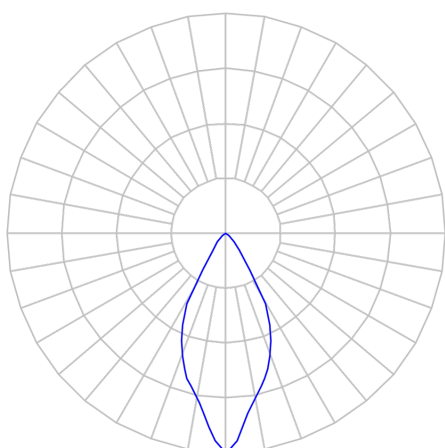

REF.: CAPELLA EVO GB-CI-EM-GE-FF160-14-COBCOMFY-25-95-X-P

Luminária circular de embutir em forro de gesso, 14W 2500K IRC>95. Corpo em polímero injetado. Acabamento preto. Controle óptico principal através de refletor facho 60°. Luminária grau de proteção IP-20. Driver corrente constante Liga/Desliga, Triac, 1-10V ou Dali (consultar condições). Tensão de trabalho 220V ou Bivolt.

Aplicação	Ambiente interno
Instalação	Embutir Gesso
Altura	110
Largura	Ø95
IP	20
Corpo	Polímero injetado
Cor	Preta
Ótica principal	Refletor
Potência	14W
Fluxo Luminária	692lm
Intensidade	1185cd
Eficácia	49lm/W
Facho	60°
CCT	2500K
IRC	>95
Tensão	220V ou Bivolt
Dimerização	Liga/Desliga, Dali, 0-10 ou Triac
Garantia	5 anos
UGR	Espaçamento 1m (4H/8H) - <-1/<-1
Tipo de LED	COBcomfy
Vida útil	50.000 (ta<25°C)
Eficácia do LED	93lm/W
Fluxo Luminoso do LED	1211,26lm
Potência do LED	12,97W

A = 110mm | B = Ø95mm

**IMPORTANTE: ENSAIOS REALIZADOS A 25°C**