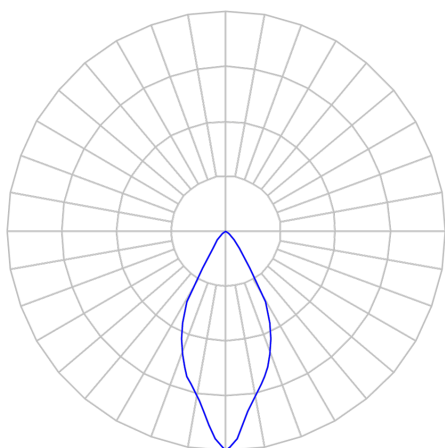

# CAPELLA EVO GB CIRCULAR EMBUTIR GESSO FACHO FIXO 60° 14W COBCOMFY 2500K IRC95 PRETA

datasheet gerado em  
21-06-26

REF.: CAPELLA EVO GB-CI-EM-GE-FF160-14-COBCOMFY-25-95-X-P

A = 110mm | B = Ø95mm

IMPORTANTE: ENSAIOS REALIZADOS A 25°C

|                       |                                   |
|-----------------------|-----------------------------------|
| Aplicação             | Ambiente interno                  |
| Instalação            | Embutir Gesso                     |
| Altura                | 110                               |
| Largura               | Ø95                               |
| IP                    | 20                                |
| Corpo                 | Polímero injetado                 |
| Cor                   | Preta                             |
| Ótica principal       | Refletor                          |
| Potência              | 14W                               |
| Fluxo Luminária       | 692lm                             |
| Intensidade           | 1185cd                            |
| Eficácia              | 49lm/W                            |
| Facho                 | 60°                               |
| CCT                   | 2500K                             |
| IRC                   | >95                               |
| Tensão                | 220V ou Bivolt                    |
| Dimerização           | Liga/Desliga, Dali, 0-10 ou Triac |
| Garantia              | 5 anos                            |
| UGR                   | Espaçamento 1m (4H/8H) - <-1/<-1  |
| Tipo de LED           | COBcomfy                          |
| Vida útil             | 50.000 (ta<25°C)                  |
| Eficácia do LED       | 93lm/W                            |
| Fluxo Luminoso do LED | 1211,26lm                         |
| Potência do LED       | 12,97W                            |