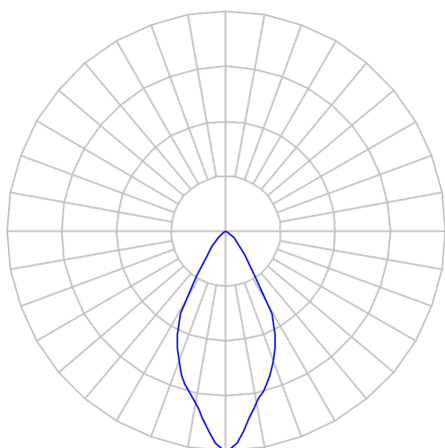

# CAPELLA EVO GB CIRCULAR EMBUTIR GESSO FACHO FIXO 60° 14W COBCOMFY 3000K IRC95 BRANCA

datasheet gerado em  
21-06-26

REF.: CAPELLA EVO GB-CI-EM-GE-FF160-14-COBCOMFY-30-95-X-B

A = 110mm | B = Ø95mm

IMPORTANTE: ENSAIOS REALIZADOS A 25°C

Aplicação	Ambiente interno
Instalação	Embutir Gesso
Altura	110
Largura	Ø95
IP	20
Corpo	Polímero injetado
Cor	Branca
Ótica principal	Refletor
Potência	14W
Fluxo Luminária	859lm
Intensidade	1269cd
Eficácia	61lm/W
Facho	60°
CCT	3000K
IRC	>95
Tensão	220V ou Bivolt
Dimerização	Liga/Desliga, Dali, 0-10 ou Triac
Garantia	5 anos
UGR	Espaçamento 1m (4H/8H) - <3/<3
Tipo de LED	COBcomfy
Vida útil	50.000 (ta<25°C)
Eficácia do LED	110lm/W
Fluxo Luminoso do LED	1421,33lm
Potência do LED	12,97W