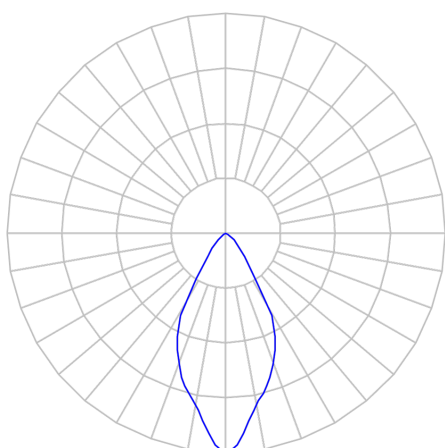

REF.: CAPELLA EVO GB-CI-EM-GE-FF160-14-COBCOMFY-30-95-X-B

Luminária circular de embutir em forro de gesso, 14W 3000K IRC>95. Corpo em polímero injetado. Acabamento branco. Controle óptico principal através de refletor facho 60°. Luminária grau de proteção IP-20. Driver corrente constante Liga/Desliga, Triac, 1-10V ou Dali (consultar condições). Tensão de trabalho 220V ou Bivolt.

Aplicação	Ambiente interno
Instalação	Embutir Gesso
Altura	110
Largura	Ø95
IP	20
Corpo	Polímero injetado
Cor	Branca
Ótica principal	Refletor
Potência	14W
Fluxo Luminária	859lm
Intensidade	1269cd
Eficácia	61lm/W
Facho	60°
CCT	3000K
IRC	>95
Tensão	220V ou Bivolt
Dimerização	Liga/Desliga, Dali, 0-10 ou Triac
Garantia	5 anos
UGR	Espaçamento 1m (4H/8H) - <3/<3
Tipo de LED	COBcomfy
Vida útil	50.000 (ta<25°C)
Eficácia do LED	110lm/W
Fluxo Luminoso do LED	1421,33lm
Potência do LED	12,97W

A = 110mm | B = Ø95mm

IMPORTANTE: ENSAIOS REALIZADOS A 25°C