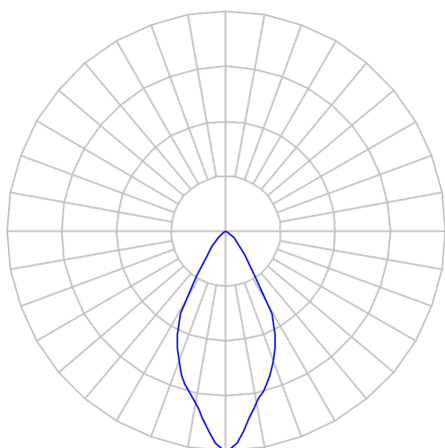

CAPELLA EVO GB CIRCULAR EMBUTIR GESSO FACHO FIXO 60° 14W COBCOMFY 3000K IRC95 BRANCA

datasheet gerado em
21-06-26

REF.: CAPELLA EVO GB-CI-EM-GE-FF160-14-COBCOMFY-30-95-X-B

A = 110mm | B = Ø95mm

IMPORTANTE: ENSAIOS REALIZADOS A 25°C

Aplicação	Ambiente interno
Instalação	Embutir Gesso
Altura	110
Largura	Ø95
IP	20
Corpo	Polímero injetado
Cor	Branca
Ótica principal	Refletor
Potência	14W
Fluxo Luminária	859lm
Intensidade	1269cd
Eficácia	61lm/W
Facho	60°
CCT	3000K
IRC	>95
Tensão	220V ou Bivolt
Dimerização	Liga/Desliga, Dali, 0-10 ou Triac
Garantia	5 anos
UGR	Espaçamento 1m (4H/8H) - <3/<3
Tipo de LED	COBcomfy
Vida útil	50.000 (ta<25°C)
Eficácia do LED	110lm/W
Fluxo Luminoso do LED	1421,33lm
Potência do LED	12,97W