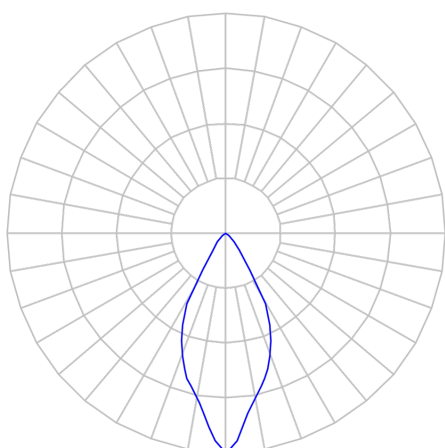

REF.: CAPELLA EVO GB-CI-EM-GE-FF160-14-COBCOMFY-30-95-X-P

Luminária circular de embutir em forro de gesso, 14W 3000K IRC>95. Corpo em polímero injetado. Acabamento preto. Controle óptico principal através de refletor facho 60°. Luminária grau de proteção IP-20. Driver corrente constante Liga/Desliga, Triac, 1-10V ou Dali (consultar condições). Tensão de trabalho 220V ou Bivolt.

Aplicação	Ambiente interno
Instalação	Embutir Gesso
Altura	110
Largura	Ø95
IP	20
Corpo	Polímero injetado
Cor	Preta
Ótica principal	Refletor
Potência	14W
Fluxo Luminária	812lm
Intensidade	1390cd
Eficácia	58lm/W
Facho	60°
CCT	3000K
IRC	>95
Tensão	220V ou Bivolt
Dimerização	Liga/Desliga, Dali, 0-10 ou Triac
Garantia	5 anos
UGR	Espaçamento 1m (4H/8H) - <-1/<-1
Tipo de LED	COBcomfy
Vida útil	50.000 (ta<25°C)
Eficácia do LED	110lm/W
Fluxo Luminoso do LED	1421,33lm
Potência do LED	12,97W

A = 110mm | B = Ø95mm

IMPORTANTE: ENSAIOS REALIZADOS A 25°C