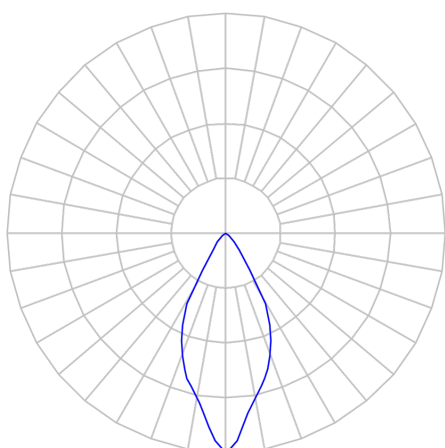

CAPELLA EVO GB CIRCULAR EMBUTIR GESSO FACHO FIXO 60° 14W COBCOMFY 3000K IRC95 PRETA

datasheet gerado em
21-06-26

REF.: CAPELLA EVO GB-CI-EM-GE-FF160-14-COBCOMFY-30-95-X-P

A = 110mm | B = Ø95mm

IMPORTANTE: ENSAIOS REALIZADOS A 25°C

Aplicação	Ambiente interno
Instalação	Embutir Gesso
Altura	110
Largura	Ø95
IP	20
Corpo	Polímero injetado
Cor	Preta
Ótica principal	Refletor
Potência	14W
Fluxo Luminária	812lm
Intensidade	1390cd
Eficácia	58lm/W
Facho	60°
CCT	3000K
IRC	>95
Tensão	220V ou Bivolt
Dimerização	Liga/Desliga, Dali, 0-10 ou Triac
Garantia	5 anos
UGR	Espaçamento 1m (4H/8H) - <-1/<-1
Tipo de LED	COBcomfy
Vida útil	50.000 (ta<25°C)
Eficácia do LED	110lm/W
Fluxo Luminoso do LED	1421,33lm
Potência do LED	12,97W