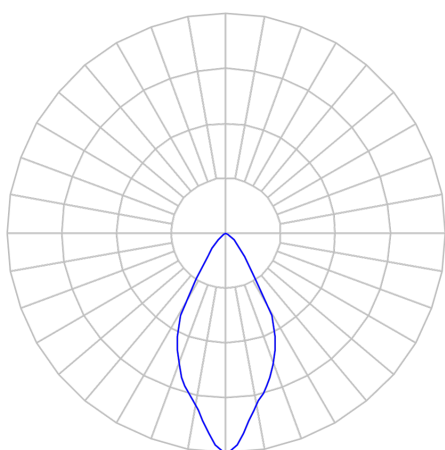

CAPELLA EVO GB CIRCULAR EMBUTIR GESSO FACHO FIXO 60° 14W COBMAX 2700K IRC90 BRANCA

datasheet gerado em
21-06-26

REF.: CAPELLA EVO GB-CI-EM-GE-FF160-14-COBMAX-27-90-X-B

A = 110mm | B = Ø95mm

IMPORTANTE: ENSAIOS REALIZADOS A 25°C

Aplicação	Ambiente interno
Instalação	Embutir Gesso
Altura	110
Largura	Ø95
IP	20
Corpo	Polímero injetado
Cor	Branca
Ótica principal	Refletor
Potência	14W
Fluxo Luminária	1055lm
Intensidade	1514cd
Eficácia	75lm/W
Facho	60°
CCT	2700K
IRC	>90
Tensão	220V ou Bivolt
Dimerização	Liga/Desliga, Dali, 0-10 ou Triac
Garantia	5 anos
UGR	Espaçamento 1m (4H/8H) - <3/<3
Tipo de LED	COBmax
Vida útil	50.000 (ta<25°C)
Eficácia do LED	135lm/W
Fluxo Luminoso do LED	1695lm
Potência do LED	12,6W