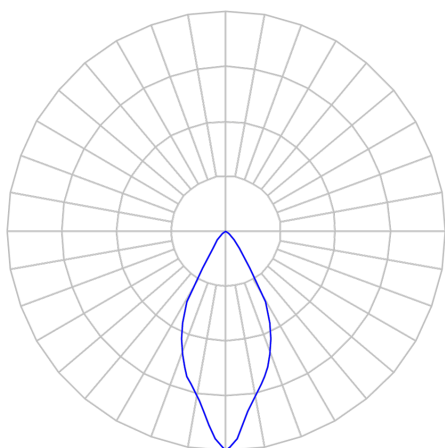

CAPELLA EVO GB CIRCULAR EMBUTIR GESSO FACHO FIXO 60° 14W COBMAX 2700K IRC90 PRETA

datasheet gerado em
21-06-26

REF.: CAPELLA EVO GB-CI-EM-GE-FF160-14-COBMAX-27-90-X-P

A = 110mm | B = Ø95mm

IMPORTANTE: ENSAIOS REALIZADOS A 25°C

Aplicação	Ambiente interno
Instalação	Embutir Gesso
Altura	110
Largura	Ø95
IP	20
Corpo	Polímero injetado
Cor	Preta
Ótica principal	Refletor
Potência	14W
Fluxo Luminária	997lm
Intensidade	1658cd
Eficácia	71lm/W
Facho	60°
CCT	2700K
IRC	>90
Tensão	220V ou Bivolt
Dimerização	Liga/Desliga, Dali, 0-10 ou Triac
Garantia	5 anos
UGR	Espaçamento 1m (4H/8H) - <-1/<-1
Tipo de LED	COBmax
Vida útil	50.000 (ta<25°C)
Eficácia do LED	135lm/W
Fluxo Luminoso do LED	1695lm
Potência do LED	12,6W