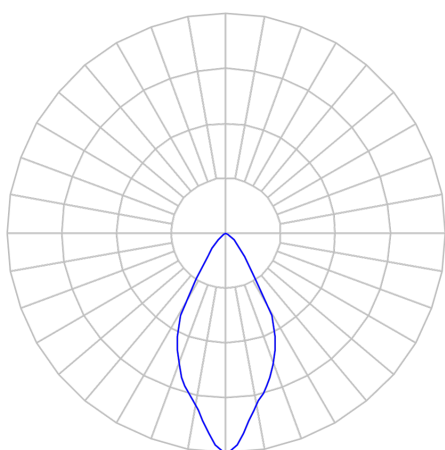

CAPELLA EVO GB CIRCULAR EMBUTIR GESSO FACHO FIXO 60° 14W COBMAX 3000K IRC90 BRANCA

datasheet gerado em
21-06-26

REF.: CAPELLA EVO GB-CI-EM-GE-FF160-14-COBMAX-30-90-X-B

A = 110mm | B = Ø95mm

IMPORTANTE: ENSAIOS REALIZADOS A 25°C

Aplicação	Ambiente interno
Instalação	Embutir Gesso
Altura	110
Largura	Ø95
IP	20
Corpo	Polímero injetado
Cor	Branca
Ótica principal	Refletor
Potência	14W
Fluxo Luminária	1086lm
Intensidade	1558cd
Eficácia	78lm/W
Facho	60°
CCT	3000K
IRC	>90
Tensão	220V ou Bivolt
Dimerização	Liga/Desliga, Dali, 0-10 ou Triac
Garantia	5 anos
UGR	Espaçamento 1m (4H/8H) - <4/<4
Tipo de LED	COBmax
Vida útil	50.000 (ta<25°C)
Eficácia do LED	138lm/W
Fluxo Luminoso do LED	1744,8lm
Potência do LED	12,6W