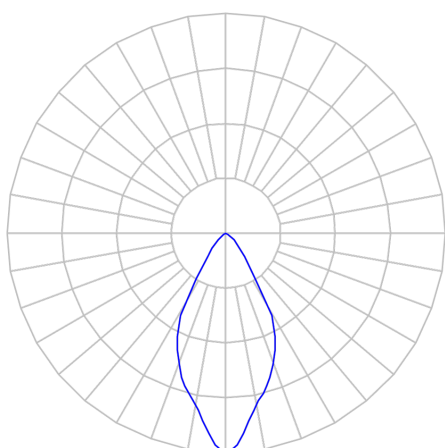

REF.: CAPELLA EVO GB-CI-EM-GE-FF160-14-COBMAX-30-90-X-B

Luminária circular de embutir em forro de gesso, 14W 3000K IRC>90. Corpo em polímero injetado. Acabamento branco. Controle óptico principal através de refletor facho 60°. Luminária grau de proteção IP-20. Driver corrente constante Liga/Desliga, Triac, 1-10V ou Dali (consultar condições). Tensão de trabalho 220V ou Bivolt.

Aplicação	Ambiente interno
Instalação	Embutir Gesso
Altura	110
Largura	Ø95
IP	20
Corpo	Polímero injetado
Cor	Branca
Ótica principal	Refletor
Potência	14W
Fluxo Luminária	1086lm
Intensidade	1558cd
Eficácia	78lm/W
Facho	60°
CCT	3000K
IRC	>90
Tensão	220V ou Bivolt
Dimerização	Liga/Desliga, Dali, 0-10 ou Triac
Garantia	5 anos
UGR	Espaçamento 1m (4H/8H) - <4/<4
Tipo de LED	COBmax
Vida útil	50.000 (ta<25°C)
Eficácia do LED	138lm/W
Fluxo Luminoso do LED	1744,8lm
Potência do LED	12,6W

A = 110mm | B = Ø95mm

IMPORTANTE: ENSAIOS REALIZADOS A 25°C