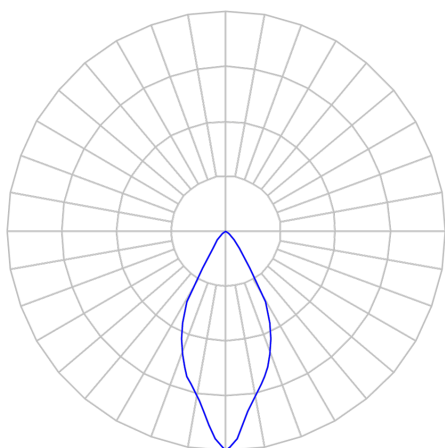

# CAPELLA EVO GB CIRCULAR EMBUTIR GESSO FACHO FIXO 60° 14W COBMAX 3000K IRC90 PRETA

datasheet gerado em  
21-06-26

REF.: CAPELLA EVO GB-CI-EM-GE-FF160-14-COBMAX-30-90-X-P

A = 110mm | B = Ø95mm

IMPORTANTE: ENSAIOS REALIZADOS A 25°C

Aplicação	Ambiente interno
Instalação	Embutir Gesso
Altura	110
Largura	Ø95
IP	20
Corpo	Polímero injetado
Cor	Preta
Ótica principal	Refletor
Potência	14W
Fluxo Luminária	1026lm
Intensidade	1707cd
Eficácia	73lm/W
Facho	60°
CCT	3000K
IRC	>90
Tensão	220V ou Bivolt
Dimerização	Liga/Desliga, Dali, 0-10 ou Triac
Garantia	5 anos
UGR	Espaçamento 1m (4H/8H) - <-1/<-1
Tipo de LED	COBmax
Vida útil	50.000 (ta<25°C)
Eficácia do LED	138lm/W
Fluxo Luminoso do LED	1744,8lm
Potência do LED	12,6W