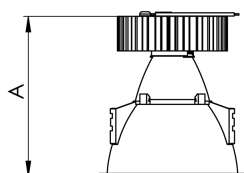

CAPELLA EVO GB CIRCULAR EMBUTIR GESSO FACHO FIXO 60° 14W COBMAX 3000K IRC90 PRETA

datasheet gerado em
21-06-26

REF.: CAPELLA EVO GB-CI-EM-GE-FF160-14-COBMAX-30-90-X-P

A = 110mm | B = Ø95mm

IMPORTANTE: ENSAIOS REALIZADOS A 25°C

Aplicação	Ambiente interno
Instalação	Embutir Gesso
Altura	110
Largura	Ø95
IP	20
Corpo	Polímero injetado
Cor	Preta
Ótica principal	Refletor
Potência	14W
Fluxo Luminária	1026lm
Intensidade	1707cd
Eficácia	73lm/W
Facho	60°
CCT	3000K
IRC	>90
Tensão	220V ou Bivolt
Dimerização	Liga/Desliga, Dali, 0-10 ou Triac
Garantia	5 anos
UGR	Espaçamento 1m (4H/8H) - <-1/<-1
Tipo de LED	COBmax
Vida útil	50.000 (ta<25°C)
Eficácia do LED	138lm/W
Fluxo Luminoso do LED	1744,8lm
Potência do LED	12,6W