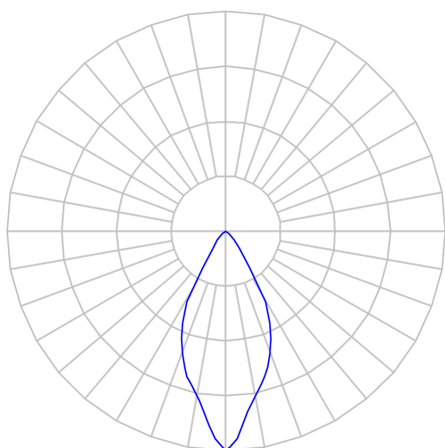

REF.: CAPELLA EVO GB-CI-EM-GE-FF160-14-COBMAX-30-90-X-P

Luminária circular de embutir em forro de gesso, 14W 3000K IRC>90. Corpo em polímero injetado. Acabamento preto. Controle óptico principal através de refletor facho 60°. Luminária grau de proteção IP-20. Driver corrente constante Liga/Desliga, Triac, 1-10V ou Dali (consultar condições). Tensão de trabalho 220V ou Bivolt.

Aplicação	Ambiente interno
Instalação	Embutir Gesso
Altura	110
Largura	Ø95
IP	20
Corpo	Polímero injetado
Cor	Preta
Ótica principal	Refletor
Potência	14W
Fluxo Luminária	1026lm
Intensidade	1707cd
Eficácia	73lm/W
Facho	60°
CCT	3000K
IRC	>90
Tensão	220V ou Bivolt
Dimerização	Liga/Desliga, Dali, 0-10 ou Triac
Garantia	5 anos
UGR	Espaçamento 1m (4H/8H) - <-1/<-1
Tipo de LED	COBmax
Vida útil	50.000 (ta<25°C)
Eficácia do LED	138lm/W
Fluxo Luminoso do LED	1744,8lm
Potência do LED	12,6W

A = 110mm | B = Ø95mm

**IMPORTANTE: ENSAIOS REALIZADOS A 25°C**