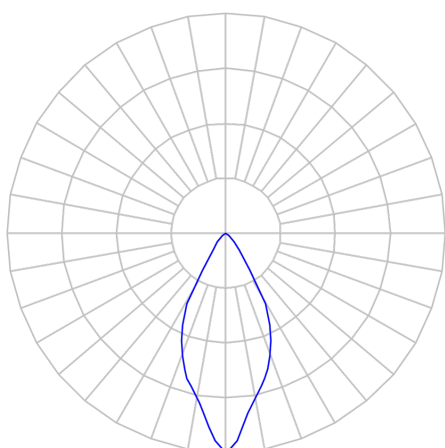

CAPELLA EVO GB CIRCULAR EMBUTIR GESSO FACHO FIXO 60° 14W COBMAX 3000K IRC90 PRETA

datasheet gerado em
21-06-26

REF.: CAPELLA EVO GB-CI-EM-GE-FF160-14-COBMAX-30-90-X-P

A = 110mm | B = Ø95mm

IMPORTANTE: ENSAIOS REALIZADOS A 25°C

Aplicação	Ambiente interno
Instalação	Embutir Gesso
Altura	110
Largura	Ø95
IP	20
Corpo	Polímero injetado
Cor	Preta
Ótica principal	Refletor
Potência	14W
Fluxo Luminária	1026lm
Intensidade	1707cd
Eficácia	73lm/W
Facho	60°
CCT	3000K
IRC	>90
Tensão	220V ou Bivolt
Dimerização	Liga/Desliga, Dali, 0-10 ou Triac
Garantia	5 anos
UGR	Espaçamento 1m (4H/8H) - <-1/<-1
Tipo de LED	COBmax
Vida útil	50.000 (ta<25°C)
Eficácia do LED	138lm/W
Fluxo Luminoso do LED	1744,8lm
Potência do LED	12,6W