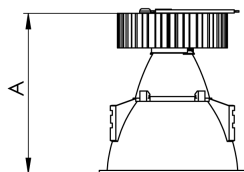

REF.: CAPELLA EVO GB-CI-EM-GE-FF160-14-COBMAX-30-90-X-P

Luminária circular de embutir em forro de gesso, 14W 3000K IRC>90. Corpo em polímero injetado. Acabamento preto. Controle óptico principal através de refletor facho 60°. Luminária grau de proteção IP-20. Driver corrente constante Liga/Desliga, Triac, 1-10V ou Dali (consultar condições). Tensão de trabalho 220V ou Bivolt.

Aplicação	Ambiente interno
Instalação	Embutir Gesso
Altura	110
Largura	Ø95
IP	20
Corpo	Polímero injetado
Cor	Preta
Ótica principal	Refletor
Potência	14W
Fluxo Luminária	1026lm
Intensidade	1707cd
Eficácia	73lm/W
Facho	60°
CCT	3000K
IRC	>90
Tensão	220V ou Bivolt
Dimerização	Liga/Desliga, Dali, 0-10 ou Triac
Garantia	5 anos
UGR	Espaçamento 1m (4H/8H) - <-1/<-1
Tipo de LED	COBmax
Vida útil	50.000 (ta<25°C)
Eficácia do LED	138lm/W
Fluxo Luminoso do LED	1744,8lm
Potência do LED	12,6W

A = 110mm | B = Ø95mm

**IMPORTANTE: ENSAIOS REALIZADOS A 25°C**