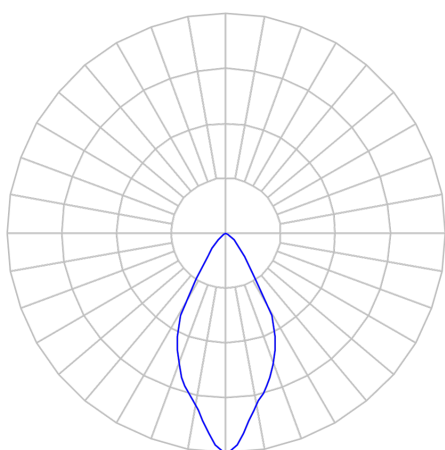

# CAPELLA EVO GB CIRCULAR EMBUTIR GESSO FACHO FIXO 60° 14W

## COBMAX 4000K IRC90 BRANCA

datasheet gerado em  
21-06-26

REF.: CAPELLA EVO GB-CI-EM-GE-FF160-14-COBMAX-40-90-X-B

A = 110mm | B = Ø95mm

**IMPORTANTE: ENSAIOS REALIZADOS A 25°C**

Aplicação	Ambiente interno
Instalação	Embutir Gesso
Altura	110
Largura	Ø95
IP	20
Corpo	Polímero injetado
Cor	Branca
Ótica principal	Refletor
Potência	14W
Fluxo Luminária	1124lm
Intensidade	1613cd
Eficácia	80lm/W
Facho	60°
CCT	4000K
IRC	>90
Tensão	220V ou Bivolt
Dimerização	Liga/Desliga, Dali, 0-10 ou Triac
Garantia	5 anos
UGR	Espaçamento 1m (4H/8H) - <4/<4
Tipo de LED	COBmax
Vida útil	50.000 (ta<25°C)
Eficácia do LED	143lm/W
Fluxo Luminoso do LED	1806,7lm
Potência do LED	12,6W